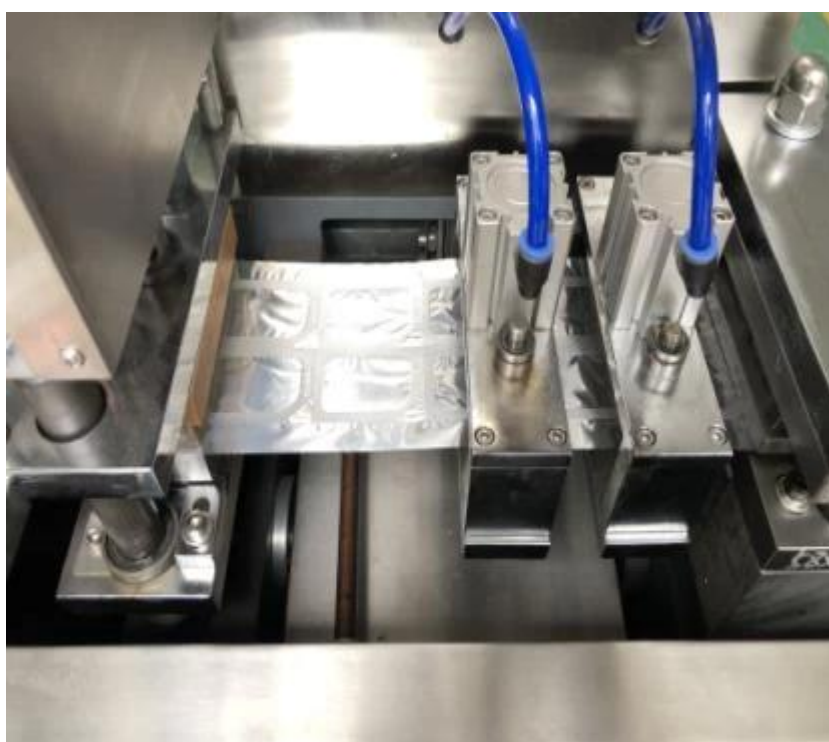

Эта машина специально разработана для фабрики, продовольственного магазина, пищевой компании, в Больница, небольшая фармацевтическая фабрика, небольшая мастерская по испытанию двигателей, эта машина Плоская структура пластины, положительное давление и удобство в эксплуатации. Он маленький и Длина хода регулируется. Подходит для упаковки AL/PL, PVC/PTP любого Форма вещей, таких как сливки, мед, паста, кетчуп и т. д.

упаковочное устройство

формовочное устройство

Пленка ПВХ

уплотнительное устройство

пленка держатель