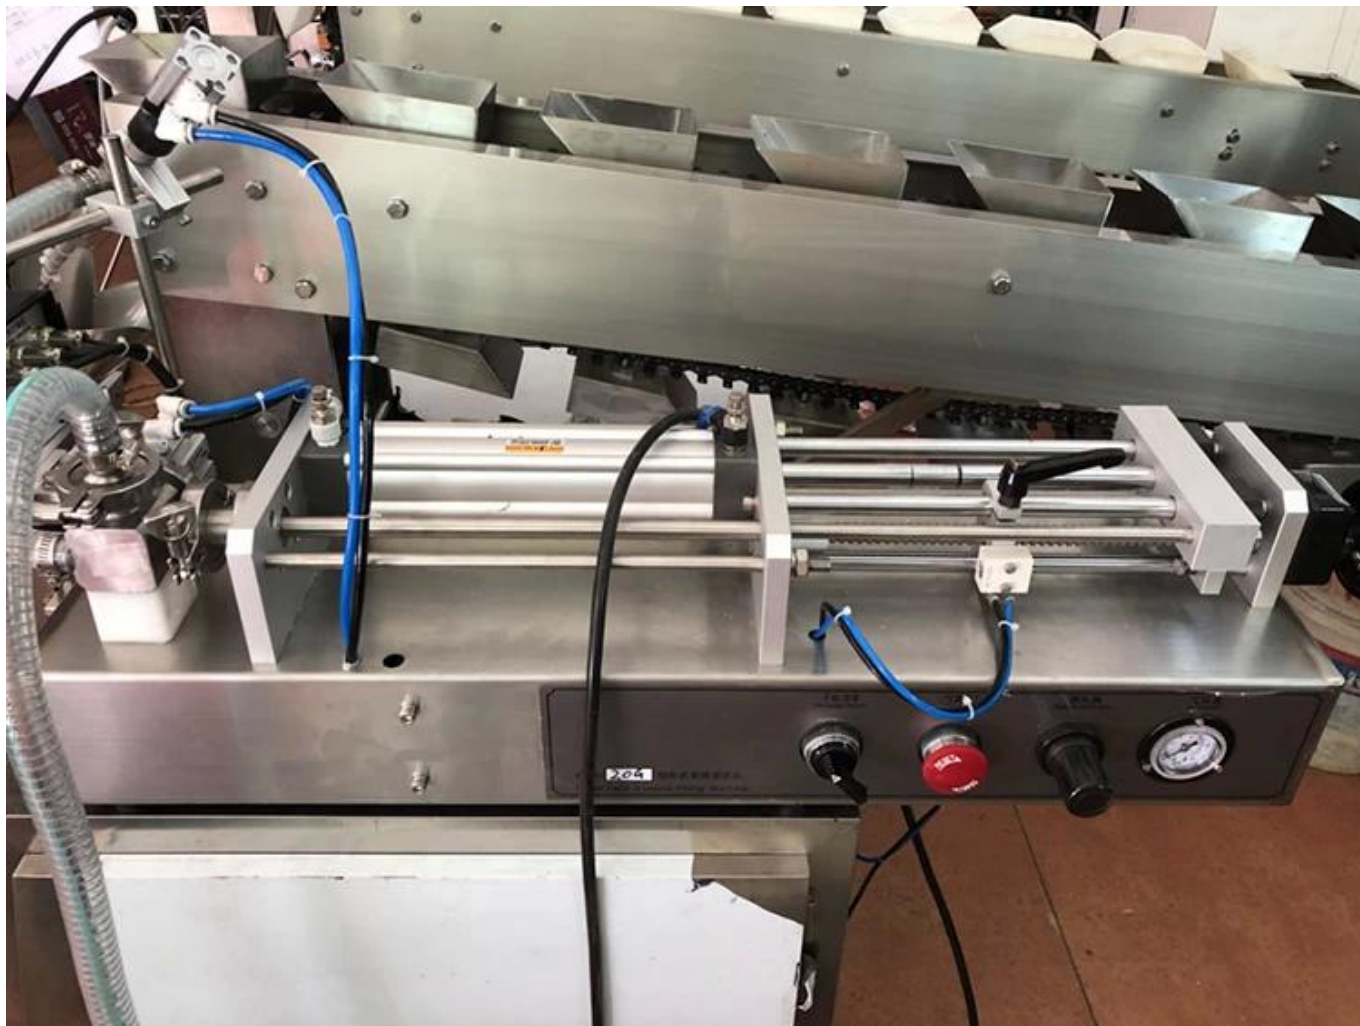

### Применение для машины для упаковки мокрой рисовой лапши:

Подходящий для другой добрый из продукты такой как влажный рис лапша, кешью орехи, табак, картофель чипсы, пар перерыв чипсы, хрустящие рис, фрукты желе вареное разлив, рис клецка и т. д...

### Рабочая процедура для машины для упаковки влажной

**рисовой лапши:**

**1) Помещать в рис Лапша в в цепь ведро**

2) Установите диапазон!заполнения в насосе измерение

3) Коснитесь экран набор сумка длина и Упаковка скорость