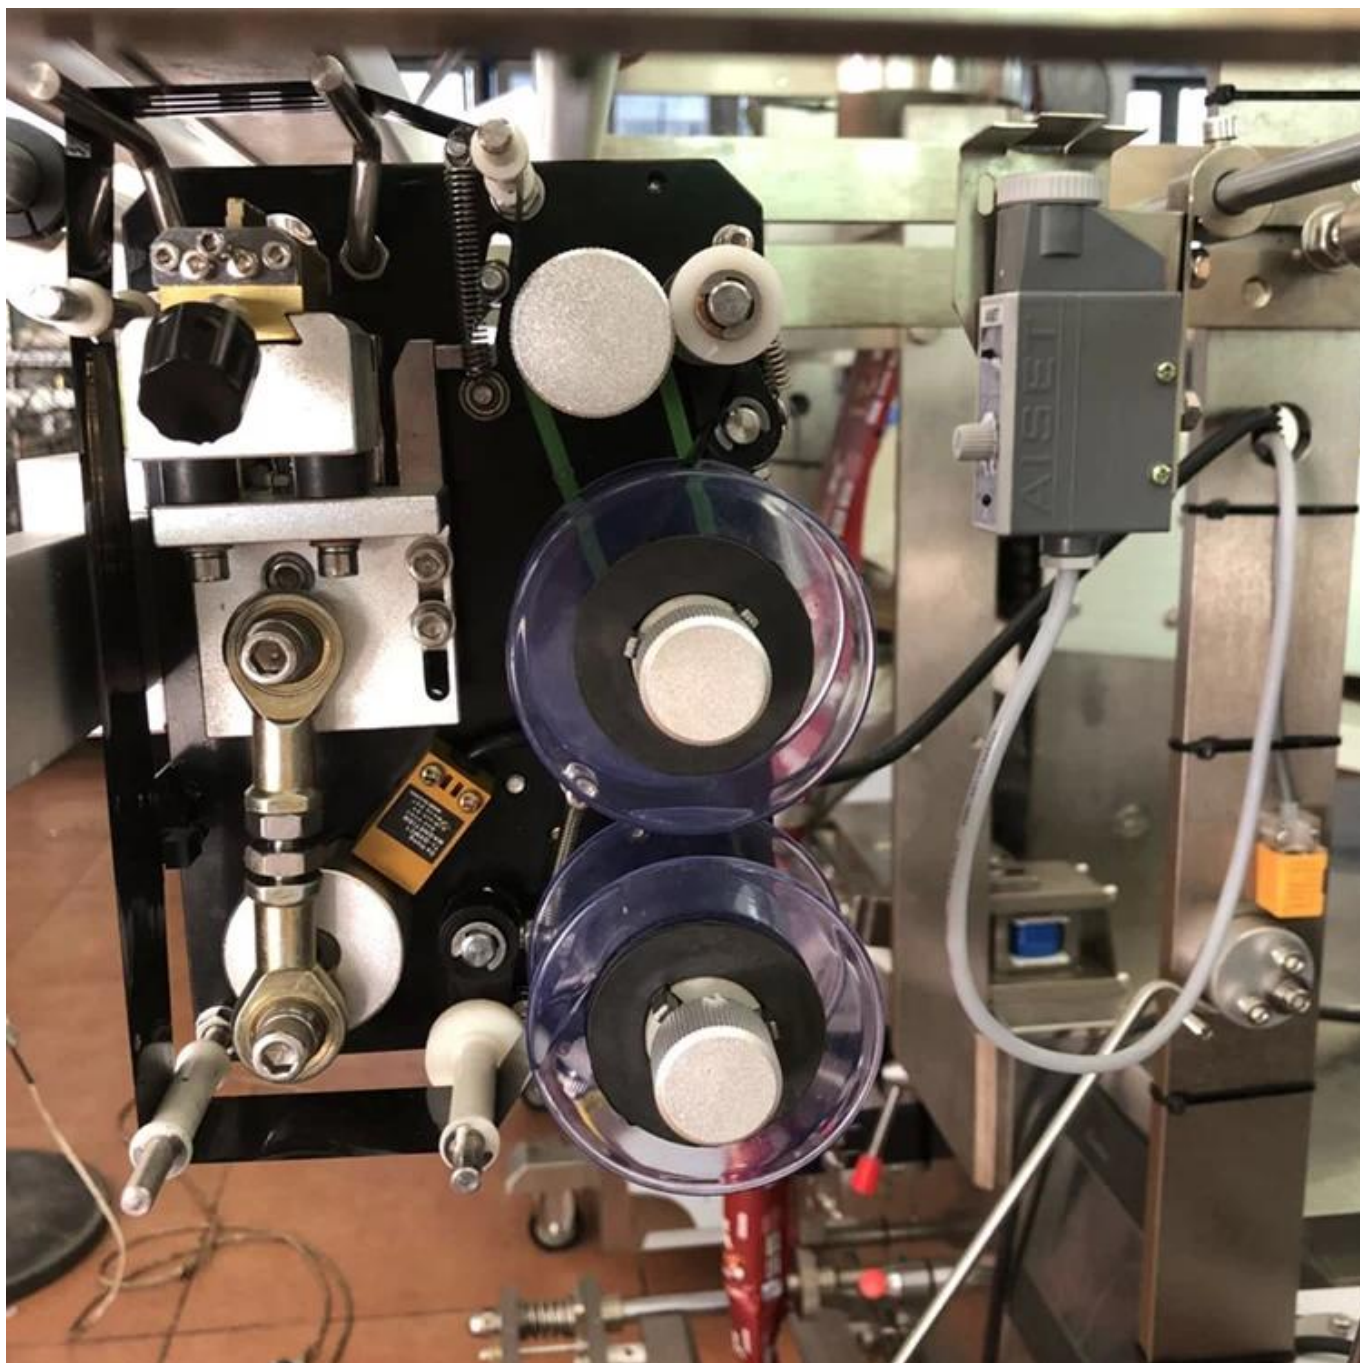

5) жидкость и рис лапша падение вниз в в сумка машина для изготовления