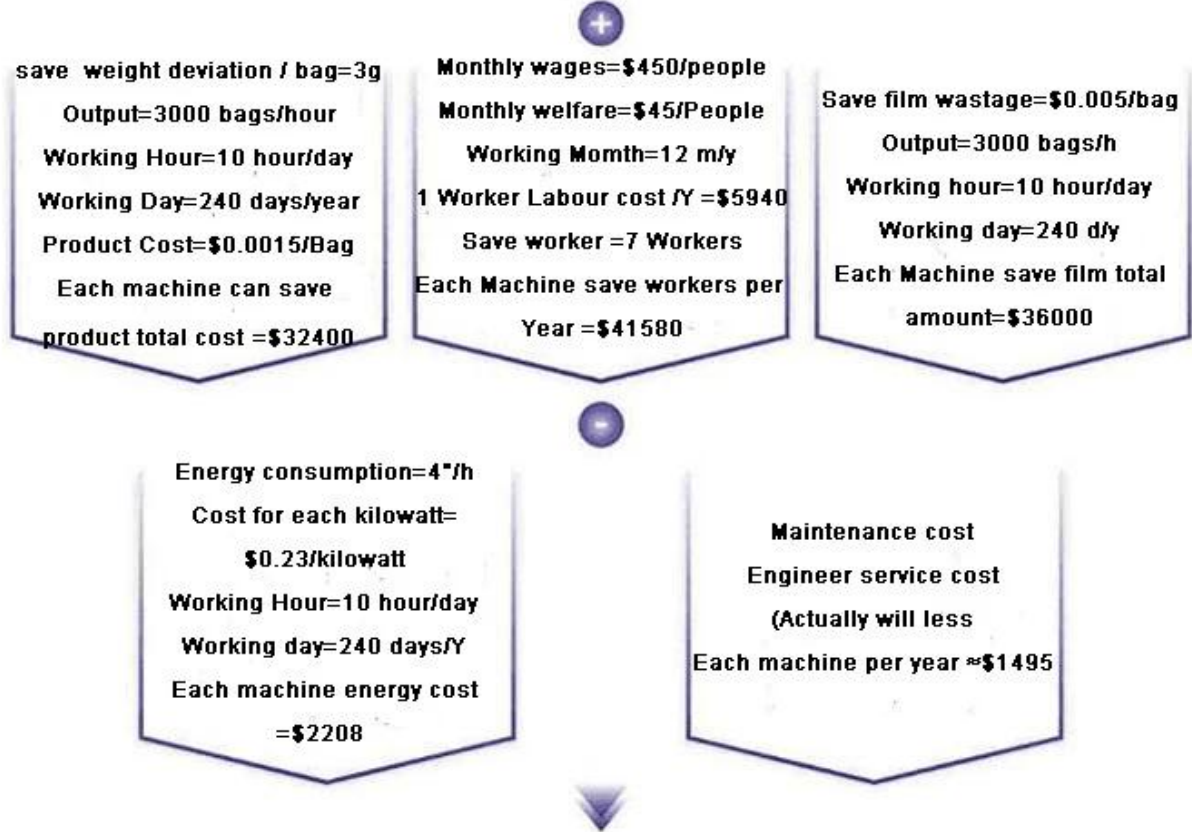

BII

Using our machine total cost around=\$106,277

Özellikler: Yüksek kapasite, düşük enerji tüketimi, uzun ömür, düşük bakım maliyeti, yüksek verimlilik, otomatik ayarlar, geniş ürün yelpazesi, güvenli çalışma alanı, düşük ses seviyesi, kompakt yapı, kolay taşıma ve kurulum.

1	Özellikler: Yüksek kapasite, düşük enerji tüketimi, uzun ömür, düşük bakım maliyeti, yüksek verimlilik, otomatik ayarlar, geniş ürün yelpazesi, güvenli çalışma alanı, düşük ses seviyesi, kompakt yapı, kolay taşıma ve kurulum.
2	Özellikler: Yüksek kapasite, düşük enerji tüketimi, uzun ömür, düşük bakım maliyeti, yüksek verimlilik, otomatik ayarlar, geniş ürün yelpazesi, güvenli çalışma alanı, düşük ses seviyesi, kompakt yapı, kolay taşıma ve kurulum.
3	Özellikler: Yüksek kapasite, düşük enerji tüketimi, uzun ömür, düşük bakım maliyeti, yüksek verimlilik, otomatik ayarlar, geniş ürün yelpazesi, güvenli çalışma alanı, düşük ses seviyesi, kompakt yapı, kolay taşıma ve kurulum.
4	Özellikler: Yüksek kapasite, düşük enerji tüketimi, uzun ömür, düşük bakım maliyeti, yüksek verimlilik, otomatik ayarlar, geniş ürün yelpazesi, güvenli çalışma alanı, düşük ses seviyesi, kompakt yapı, kolay taşıma ve kurulum.
5	100 kg kapasiteyi karşılamak için gerekli olan özelliklerdir.