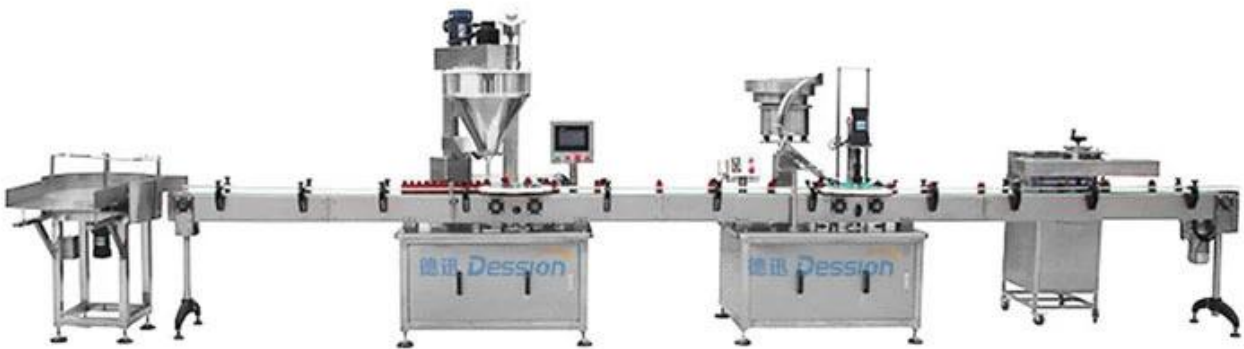

PRODUCT DETAILS

德迅 Dession 生产的 shisha 烟丝，采用优质烟叶，经过精心挑选和加工，品质卓越。产品包装精美，便于携带和储存。德迅 Dession 烟丝，为您的休闲时光增添一份惬意。

德迅 Dession®

德迅 Dession 生产

1. 德迅 Dession 生产：采用优质烟叶，经过精心挑选和加工，品质卓越。产品包装精美，便于携带和储存。德迅 Dession 烟丝，为您的休闲时光增添一份惬意。