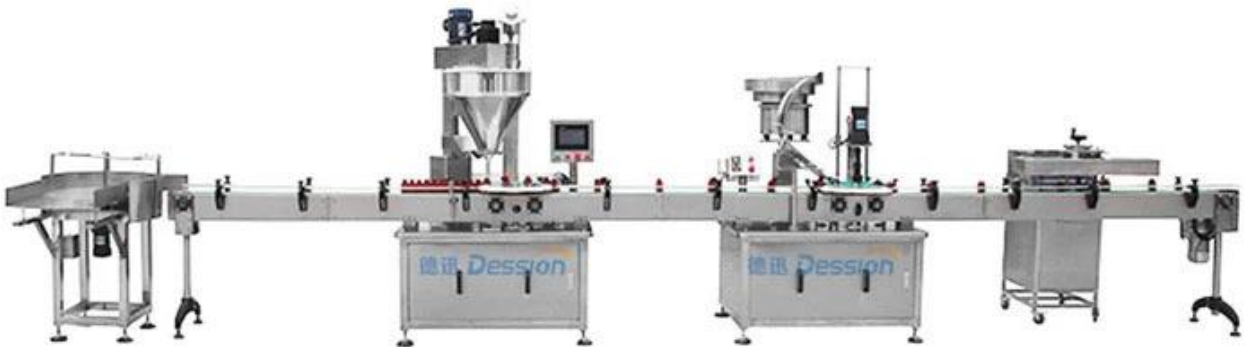

PRODUCT DETAILS

德迅 Dession 生产的 shisha 烟丝，采用优质烟叶，经过精心挑选和加工，品质卓越，口感醇厚，是您享受 shisha 的最佳选择。德迅 Dession 烟丝，采用优质烟叶，经过精心挑选和加工，品质卓越，口感醇厚，是您享受 shisha 的最佳选择。

德迅 Dession®

产品特点

1. 产品特点：
  采用优质烟叶，经过精心挑选和加工，品质卓越，口感醇厚，是您享受 shisha 的最佳选择。
  包装精美/规格齐全，满足不同客户的需求。
2. 产品特点：