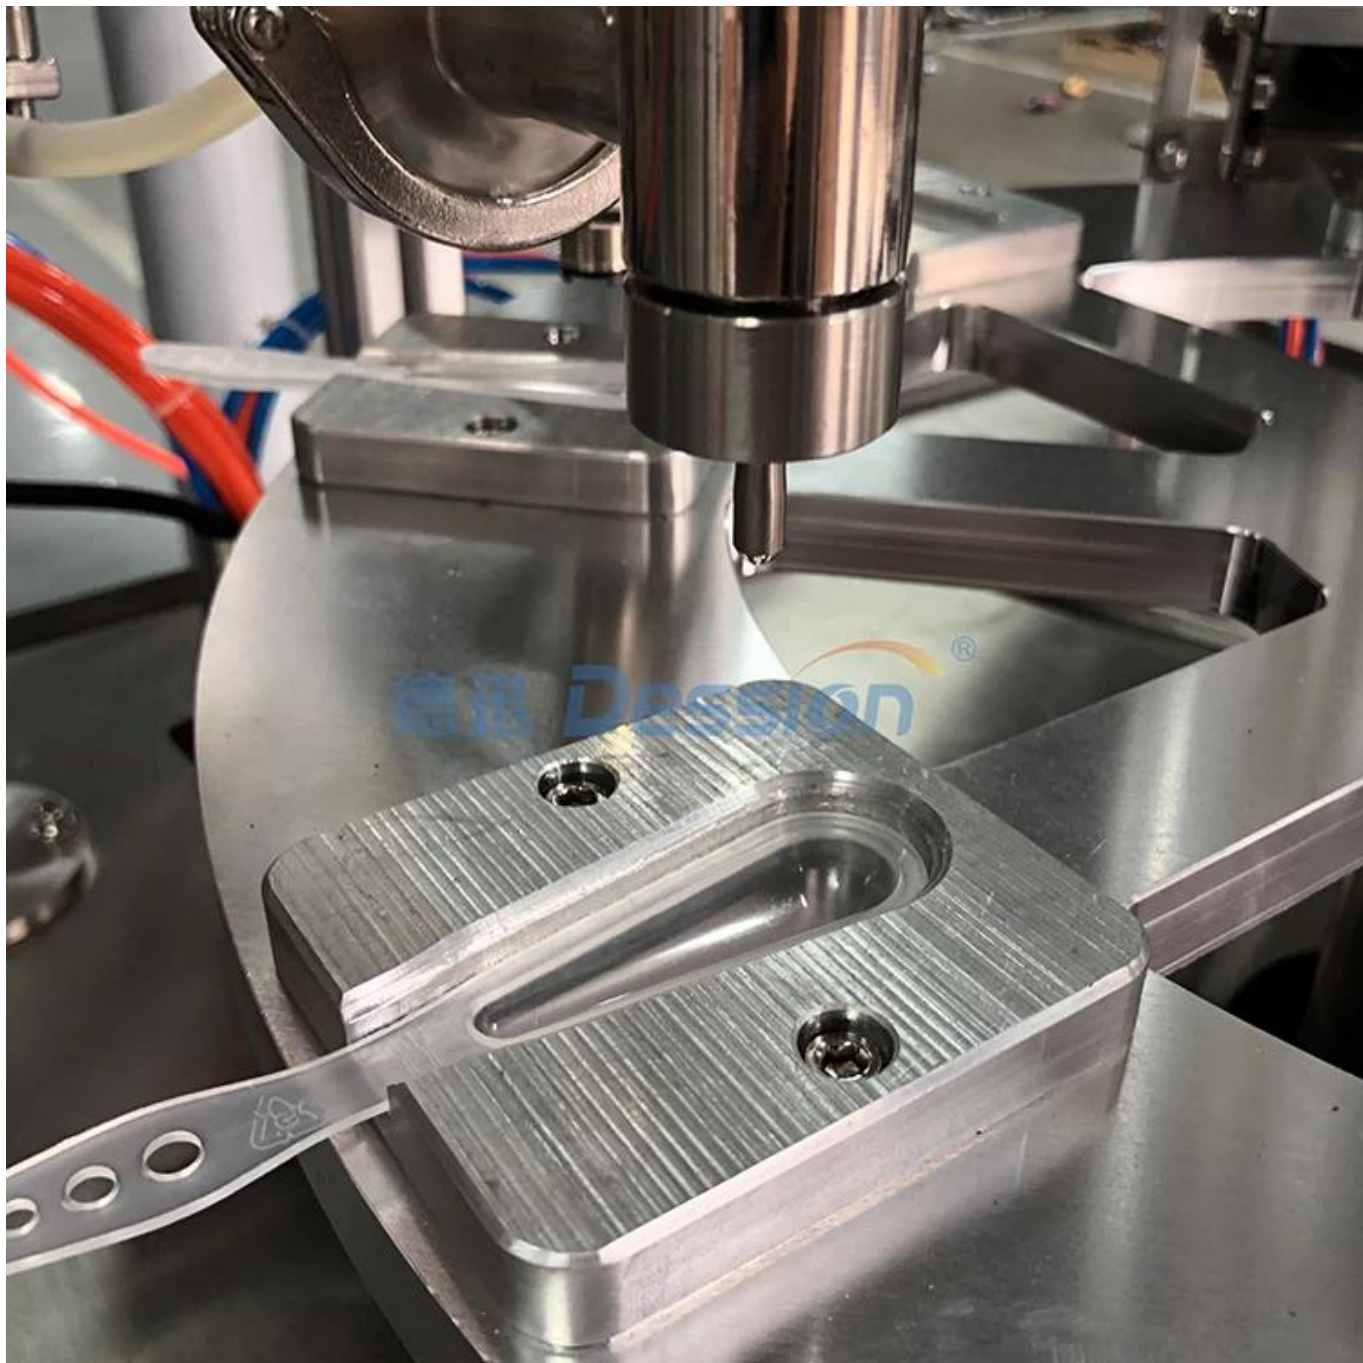

□□□□□□□□□□