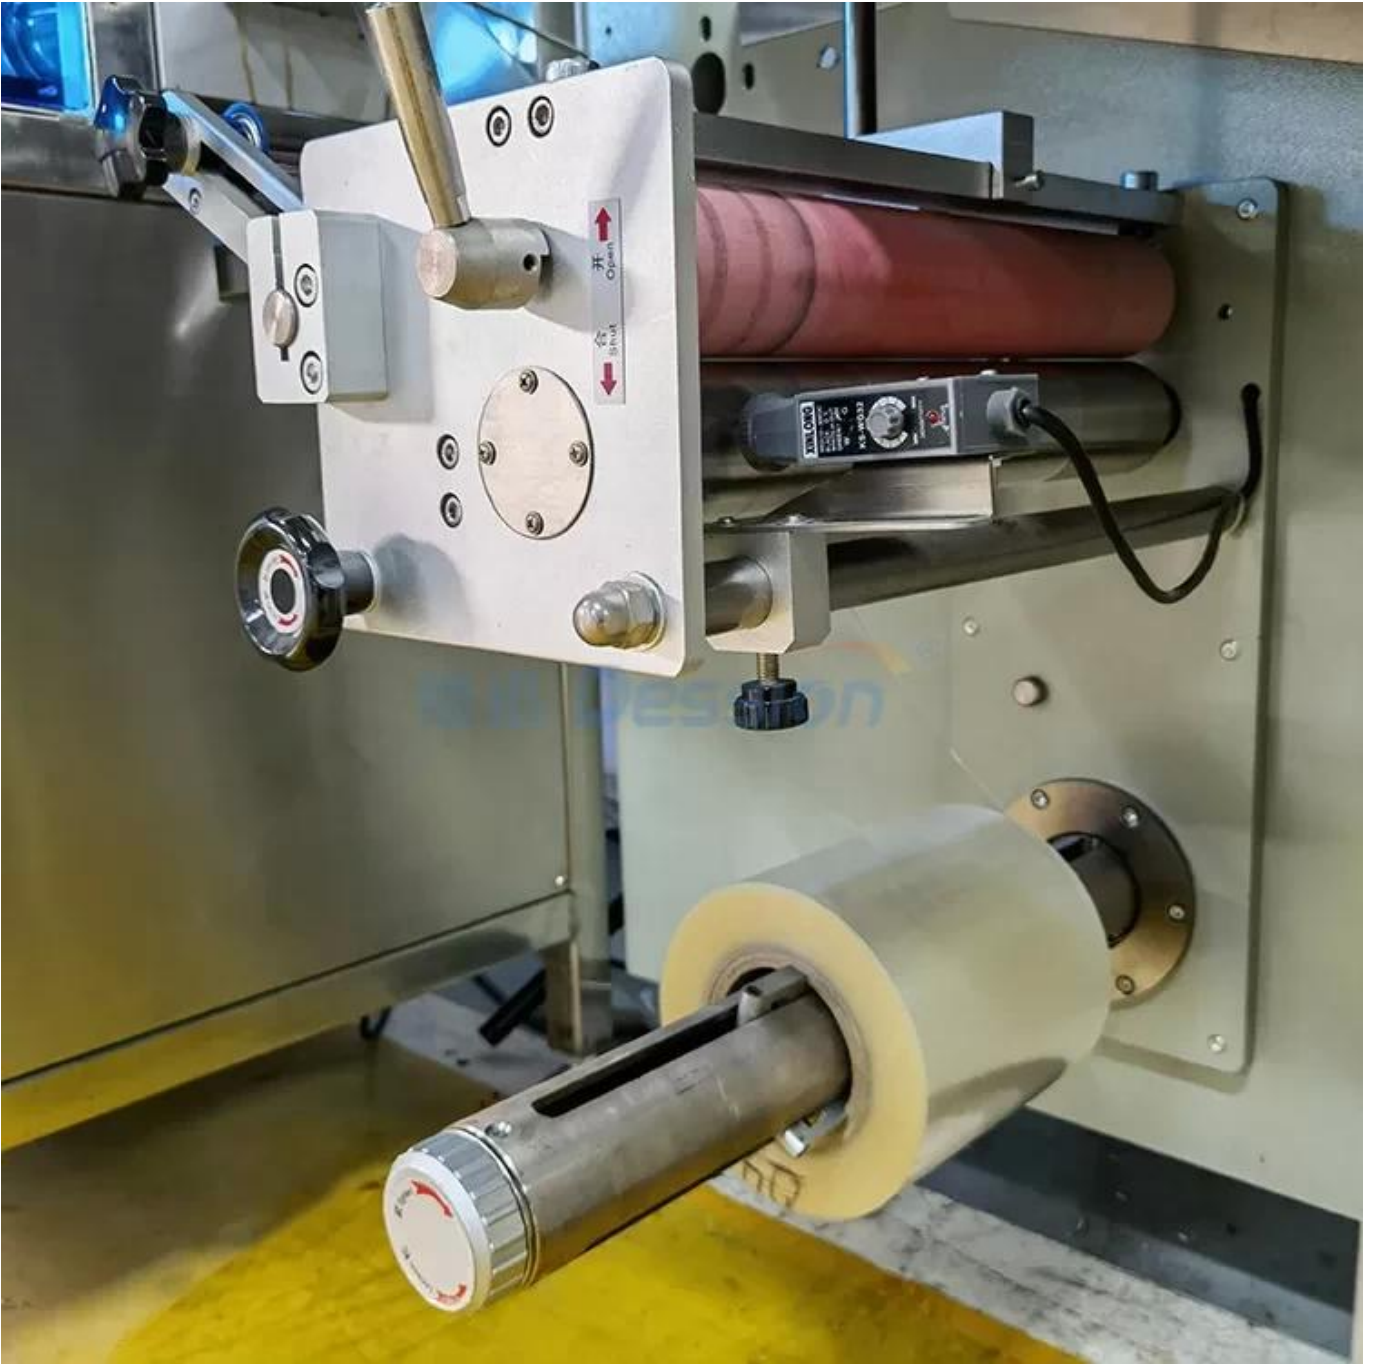

□□□□□□□□□□