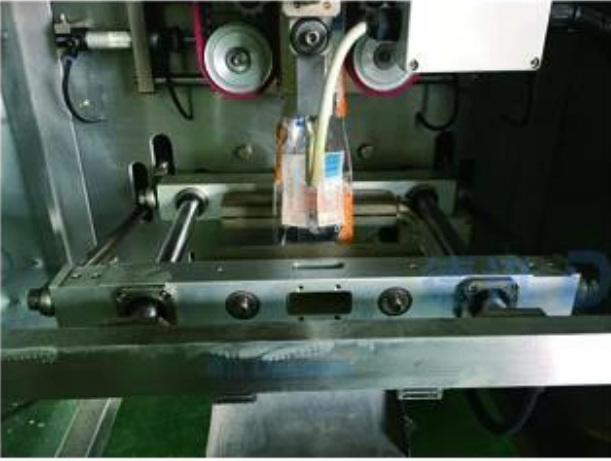

## 1kg şeker ve diğler yiyecek bardağı dolum makinası İşlev ve özellikler

1	Malzemelerin temas ettiği bölüm gövde gibi paslanmaz çeliktir Matchi tam veya kısmi paslanmaz çelik ve tüm dış yüzeyler için isteğe bağlı alınan ekipman <a href="#">CE sertifikası</a> .
2	Çantaları hassas teknolojiyle yapmak hatayı daha az yapar $\pm 5$ mikron
3	Doldurma hacminin değiştirilmesini sağlayan bir büküm kabı cihazı ile donatılmıştır Ne zaman <a href="#">Kayıp Verimliliği</a> azaltın ve iyileştirin
4	belirli çıktılar için alarm fonksiyonu; Ambalajın otomatik gösterimi Hız.

### Detay resimleri

CUP MEASURING

LEAKPROOF EQUIPMENT

CUTTING AND SEALING PART

BIG SCREEN