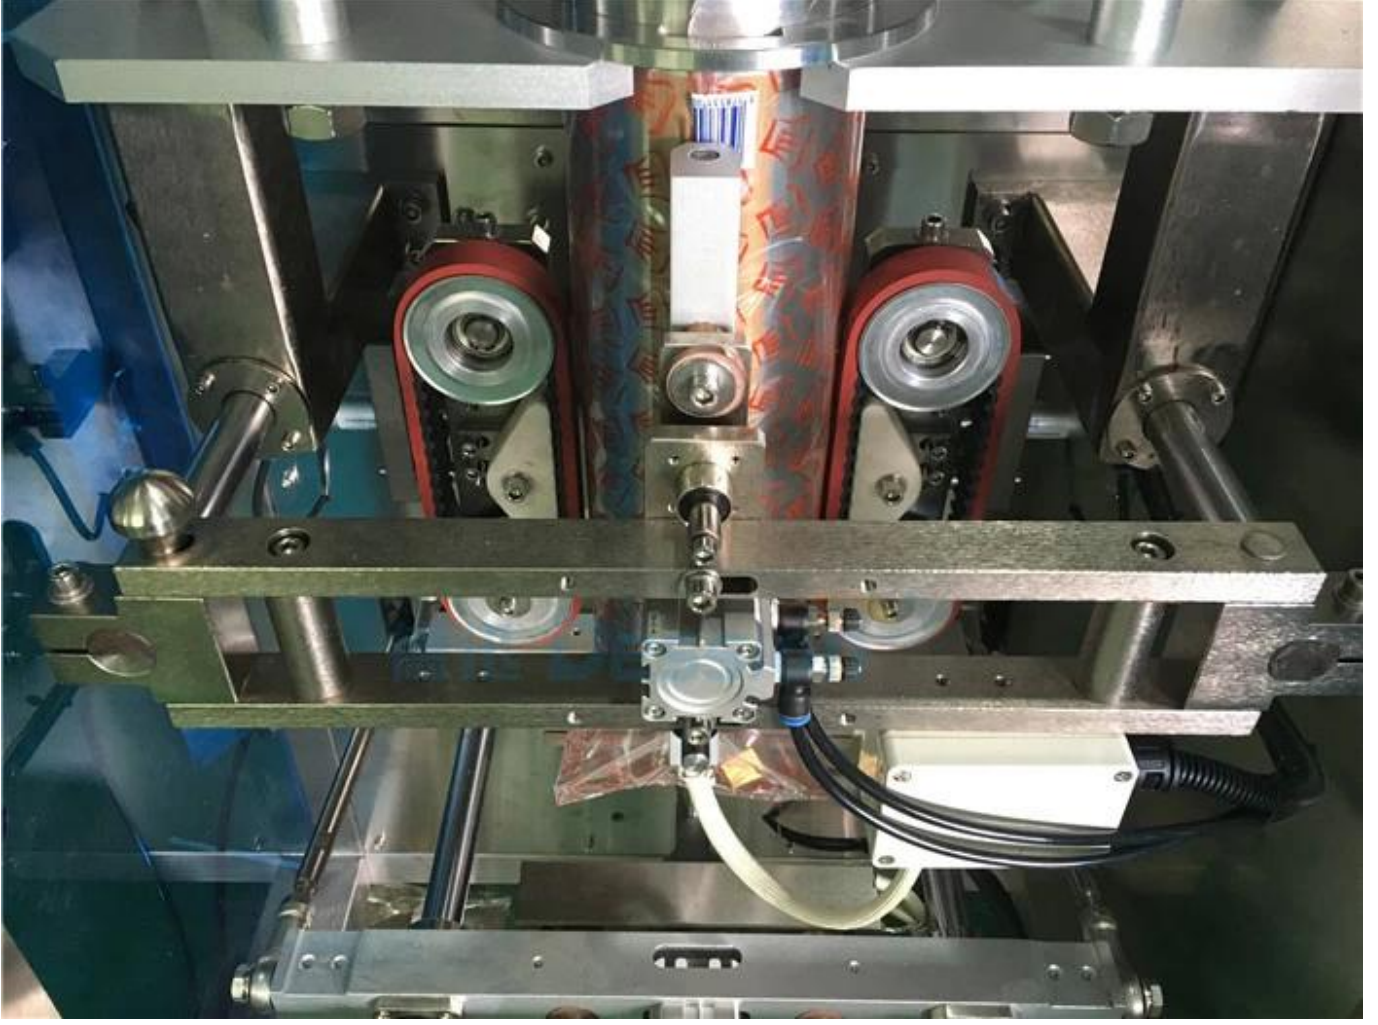

1kg torba paketleme makinesi tahıllar ve fincan ölçümü ile tahıl paketleme makinesi

İşlev ve Özellikler

1	Makine gövdesi olduğu için malzeme temasının olduğu bölüm paslanmaz çeliktir. komple veya kısmi paslanmaz çelik için isteğe bağlıdır ve tüm ekipmanlar.
2	Hassas teknoloji ile çanta yapımı, hatayı daha az sağlar.
3	r ile donatılmış olled fincan cihazı paketleme hacminin her zaman değişmesini sağlar, kayıp üretkenliği azaltmak ve artırmak
4	Yüksek hassasiyet fotoelektrik renk takibi ve kesme pozisyonunun dijital girişi daha fazla doğruluk

Detay Fotoğrafları

1. Paketlenmiş ürün içeri giriyor

2. Paketlenmiř ürün, ölçüm için bardađa gider

3.Kupa Ölçümü

4. Torba Şekillendirme ve Kesme

1kg torba paketleme makinesi tahıllar ve fincan ölçümü ile tahıl paketleme makinesi Uygulama