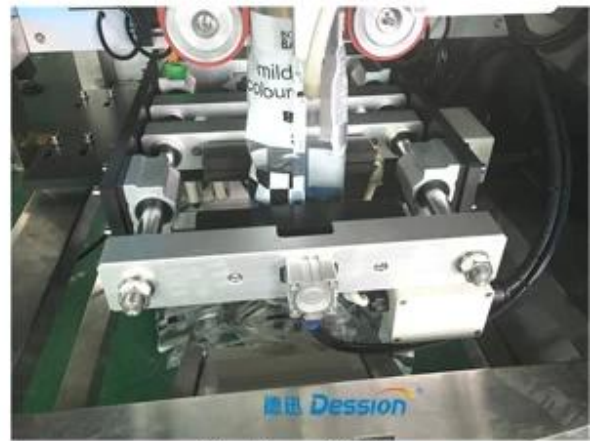

1 kg tam otomatik sert şeker sarma paketleme makinesi Çin Tedarikçisi

İşlev ve Karakteristik

1	Sayısal ayar ve esnek çalışma ile dijital ekran;
2	Yüksek paketleme hızını kararlı çalışma ile sağlayan Servo Sistem;
3	PLC kontrolü, kararlı performans, yükseltilebilir
4	Yüksek hassasiyetli fotoelektrik göz rengi izleme, ekstra doğruluk için kesme mühürleme konumunun sayısal girişi
5	En basit otomatik paketleme, yüksek hıza ulaşabilir.
6	Çok amaçlı ambalaj, aynı ürün çeşidine kadar çeşitli ambalajlar için uygundur.
7	Pistonlu sızdırmazlık cihazı, daha sıkı sızdırmazlık sağlar ve film kaybı olmaz.

Machi ne Fotoğrafları

Front Side view

Simple and convenient operation area

Cutting Knife

The right Size

Electronic control components

The power system

Çalışma süreci

Main Machine

Z Elevator

Wapping the Machine

And Put into Wooden Case

**1 kg tam otomatik sert şeker sarma paketleme makinesi Çin
Tedarikçisi**