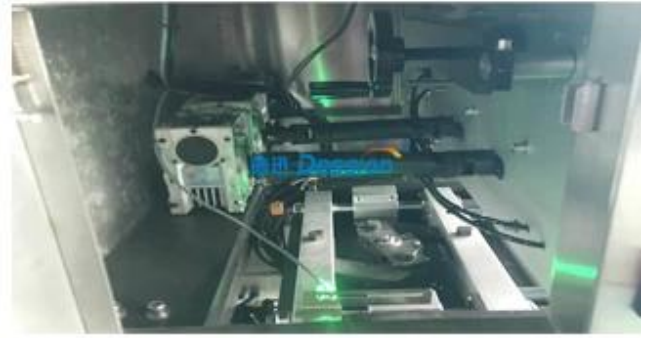

1 kg tam otomatik sert şeker sarma paketleme makinesi Çin Tedarikçisi

İşlev ve Karakteristik

1	Sayısal ayar ve esnek çalışma ile dijital ekran;
2	Yüksek paketleme hızını kararlı çalışma ile sağlayan Servo Sistem;
3	PLC kontrolü, kararlı performans, yükseltilebilir
4	Yüksek hassasiyetli fotoelektrik göz rengi izleme, ekstra doğruluk için kesme mühürleme konumunun sayısal girişi
5	En basit otomatik paketleme, yüksek hıza ulaşabilir.
6	Çok amaçlı ambalaj, aynı ürün çeşidine kadar çeşitli ambalajlar için uygundur.
7	Pistonlu sızdırmazlık cihazı, daha sıkı sızdırmazlık sağlar ve film kaybı olmaz.

Machi ne Fotoğrafları

Front Side view

Simple and convenient operation area

Cutting Knife

The right Size

Electronic control components

The power system

Çalışma süreci

Main Machine

Z Elevator

Wapping the Machine

And Put into Wooden Case

**1 kg tam otomatik sert şeker sarma paketleme makinesi Çin
Tedarikçisi**