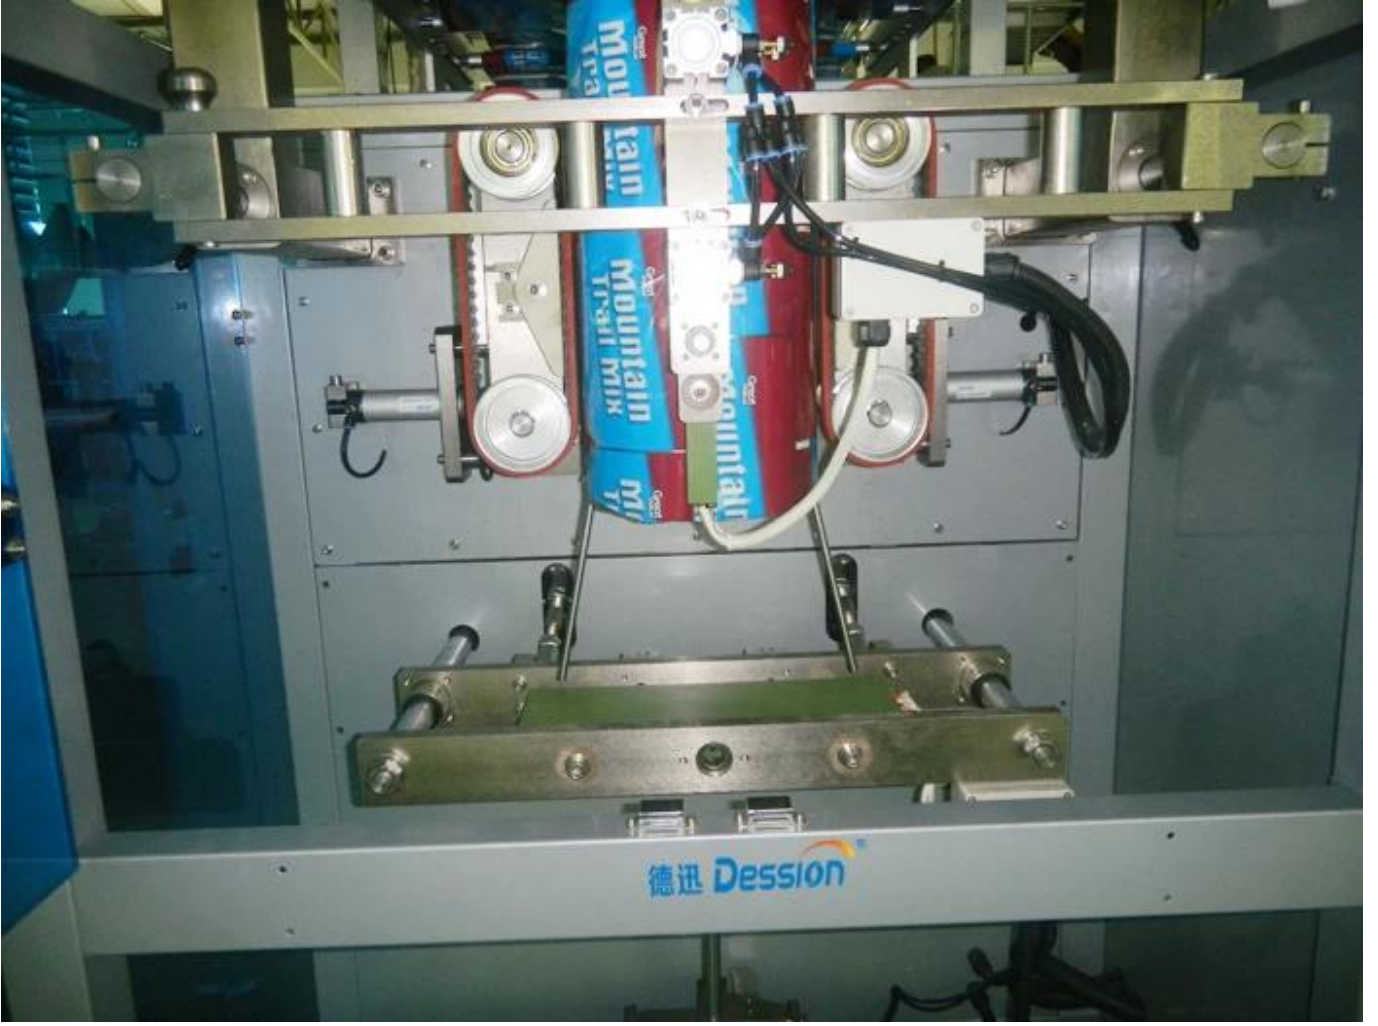

Kesme bıçağı

200g 285g 260g Profesyonel Üretici Tereyağı Paketleme Makinesi Fiyatı, Tereyağı Dolum Makinesi A uygulamalar

Şeker, şişirilmiş gıda, çıtır pirinç, soğuk meyve, tatlılar, antep fıstığı, elma dilimleri, mantı, pirinç topları, çikolata, harware, tereyağı, vb.