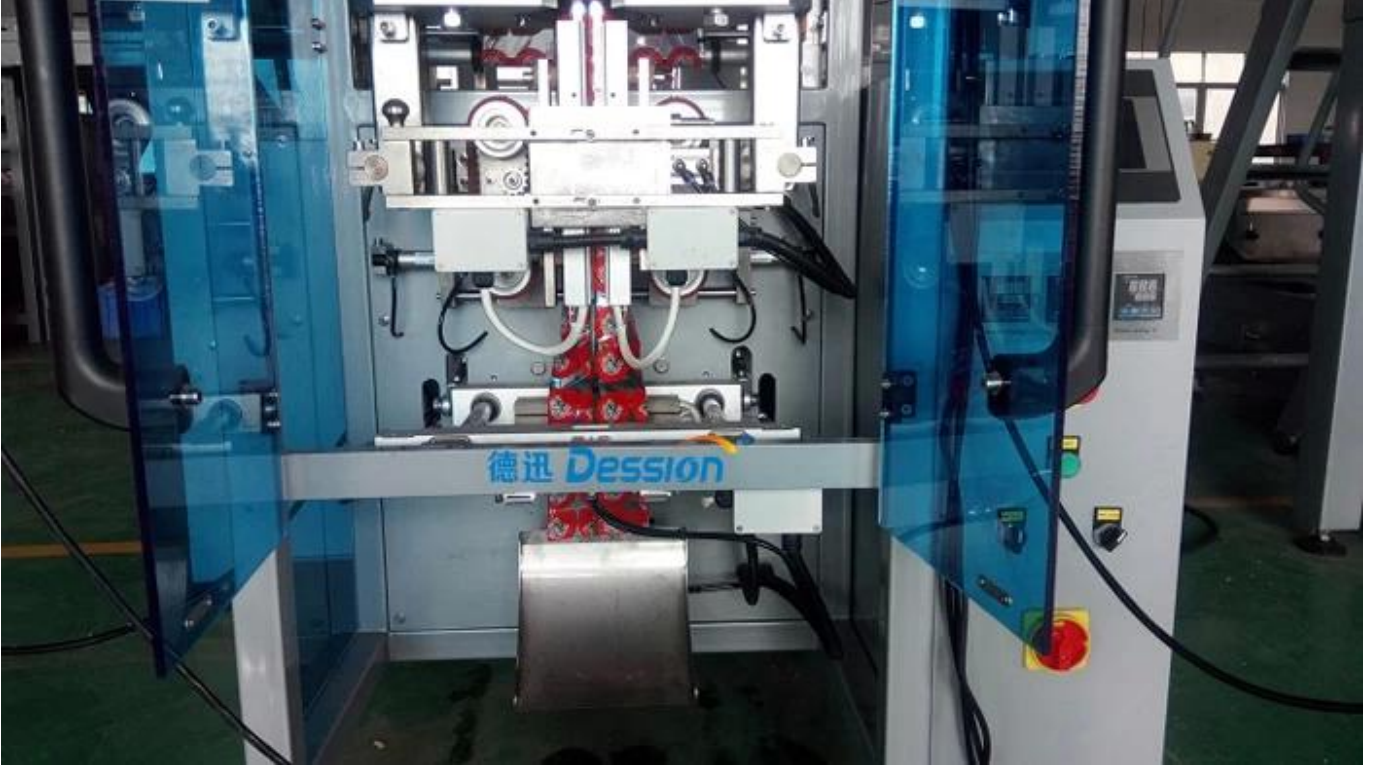

2017 otomatik bisküvi paketleme makinesi yüksek hassasiyetli kantar çok kafalı paketleme makinesi

İşlev ve Karakteristik

1	Sayısal ayar ve esnek çalışma ile dijital ekran;
2	Yüksek paketleme hızını kararlı çalışma ile sağlayan Servo Sistem;
3	PLC kontrolü, kararlı performans, yükseltilebilir
4	Yüksek hassasiyetli fotoelektrik göz rengi izleme, ekstra doğruluk için kesme mühürleme konumunun sayısal girişi
5	En basit otomatik paketleme, yüksek hıza ulaşabilir.
6	Çok amaçlı ambalaj, aynı ürün çeşidine kadar çeşitli ambalajlar için uygundur.
7	Pistonlu sızdırmazlık cihazı, daha sıkı sızdırmazlık sağlar ve film kaybı olmaz.

Machi ne Fotoğrafları

Bütün Görünüm

Malzeme Haznesi ve içeri girer

Çanta Şekillendirme

Kesme bıçağı

2017 otomatik bisküvi paketleme makinesi yüksek hassasiyetli kantar çok kafalı paketleme makinesi A uygulamalar

Main Machine

Z Elevator

Wapping the Machine

And Put into Wooden Case

2017 otomatik bisküvi paketleme makinesi yüksek hassasiyetli kantar çok kafalı paketleme makinesi