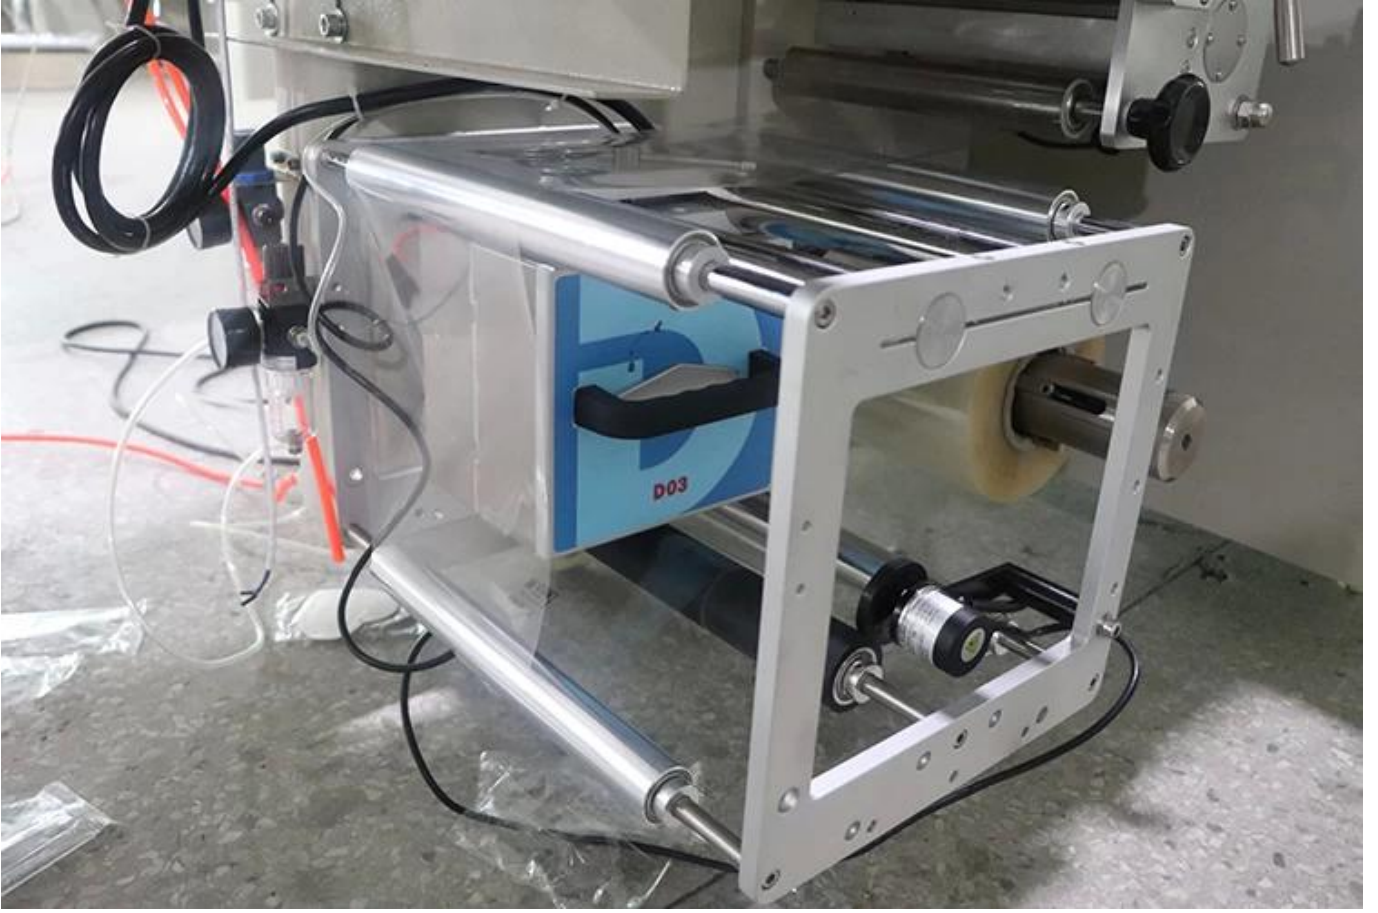

Şirketimiz