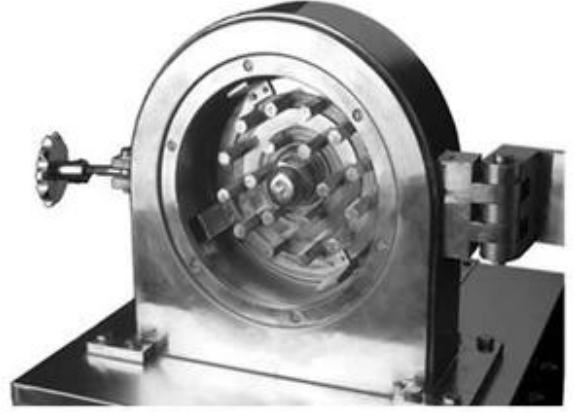

Kakao ekirdeęi ve Otu iin Yksek Kaliteli gtme Makinesi

德迅 *Dession*[®]

Başvuru

Gıda susam tohumları, kırmızı hurma, pirin, mais, fasulye, kakao ekirdekleri, badem, mali vb.

Temel özellikleri:

Taşlama makinesinin iç kısmında, yüksek hızlı dönen bir taşlama çarkı kesici bulunur ve büyük miktarda havaya sahiptir, ısıtılması kolay değildir. Avantaj, kararlı çalışma, kolay sökme ve temizleme, düşük ses seviyesi, başarı için iyi etkidir.

Grinder Construction

Teknik özellik

型号 Model	DS-180	DS-250	DS-320	DS-350	DS-400
材质 Material	304S.S	304S.S	304S.S	304S.S	304S.S
电压 Volt (v)	220/380	380	380	380	380
功率 Power(kw)	2.2	5.5	7.5	11	15
主轴转速 Speed (r/min)	4200	4200	4200	4200	4200
细度 Fineness(mesh)	10-120	10-120	10-120	10-120	10-120
产量 Output(kg/h)	10-100	30-200	50-300	70-500	100-800
Dimension (mm)	480×520×1040	750×600×1260	780×700×1350	800×900×1550	1450×1300×2000
重量Weight(kg)	75	180	260	320	600