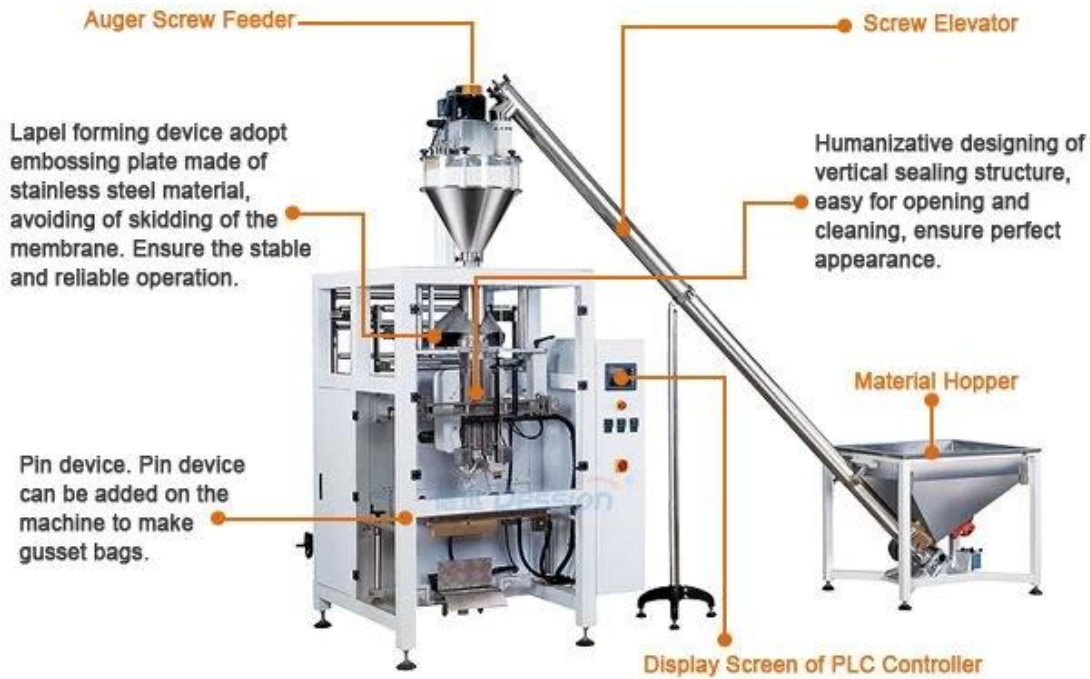

Related Equipment

Metal Kaplama