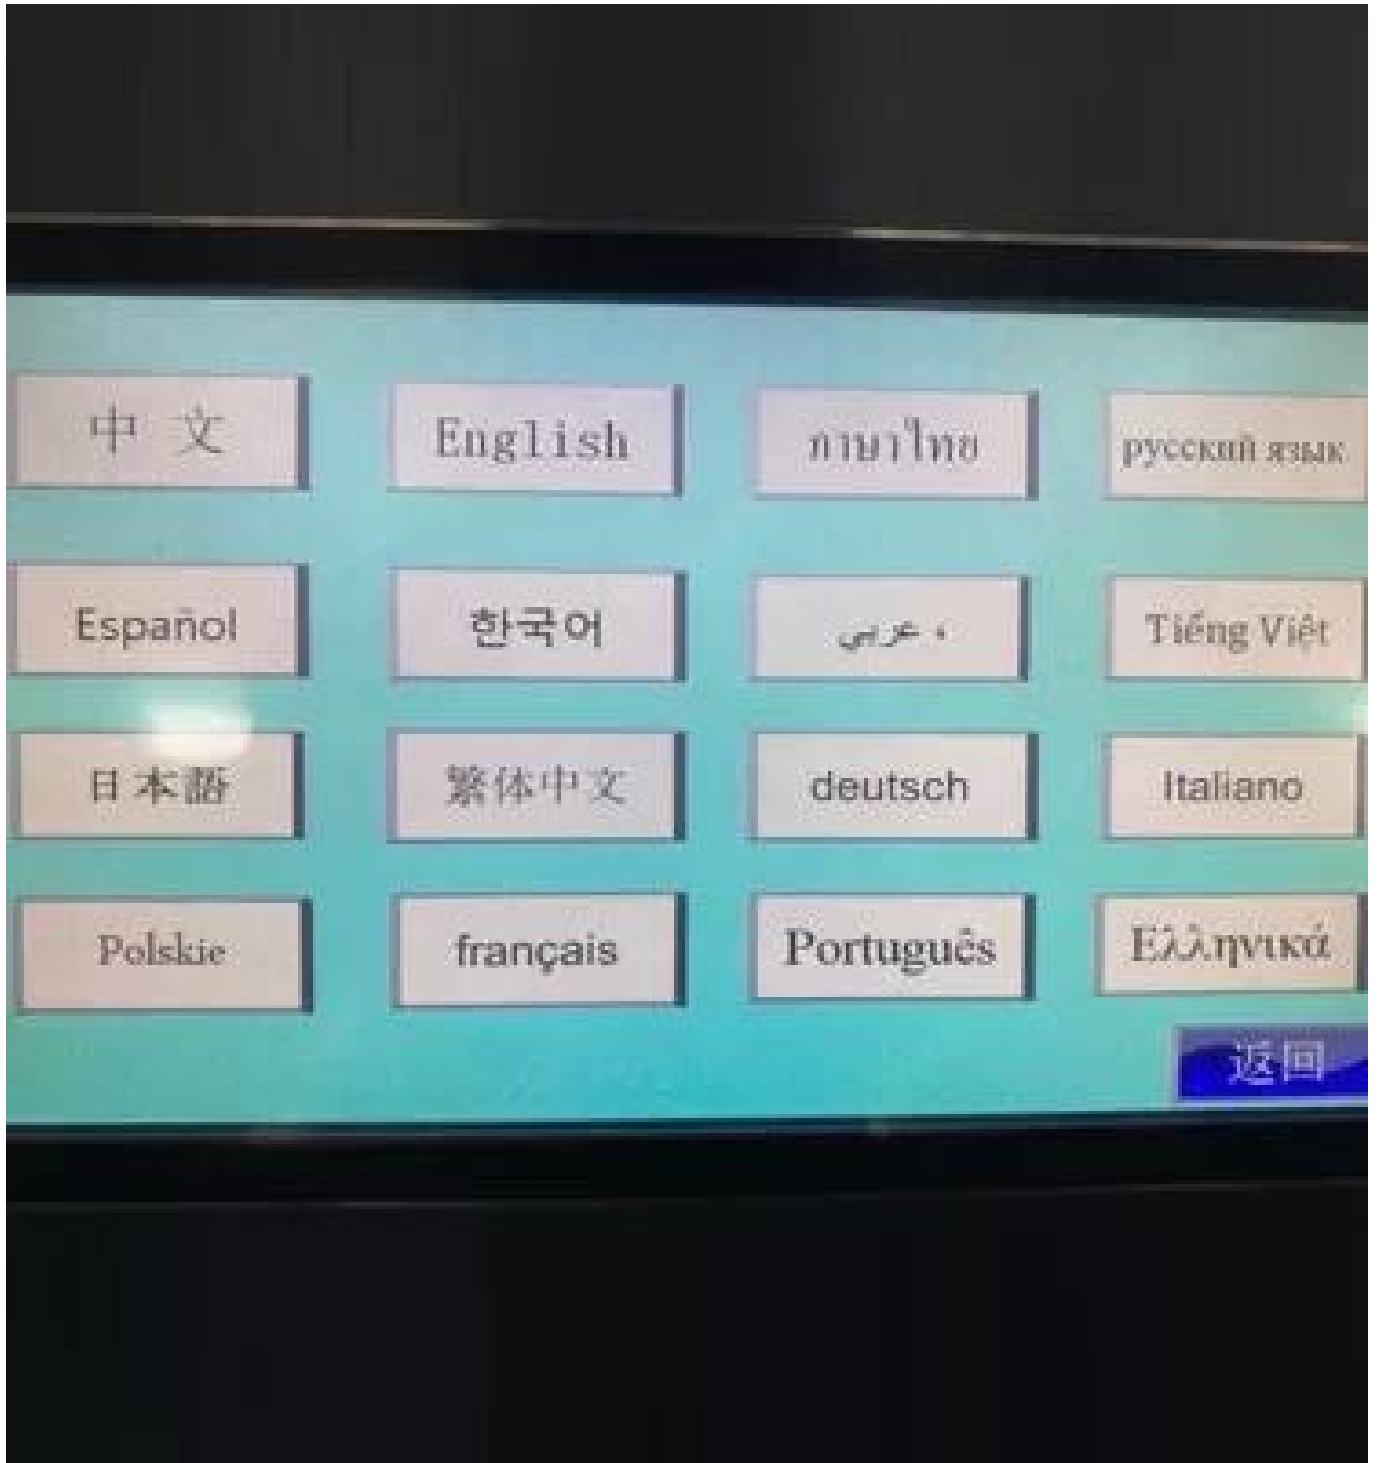

Gıda Dolu Paketleme Sızdırmazlık için Otomatik Yatay Burger Ekmeđi Bisküvi Yastık Paketleme Makinesi

Ürün Tanım

Otomatik akış paketleme makinesi yaygın olarak kullanılan bir paketleme makinesidir.

Her türlü ürün ambalajına uygundur. Tıbbi malzemeler, sebze ve et, pişmiş ekmeđ, atıştırmalıklar ve şekerlemeler, günlük ihtiyaçlar, donanım aksesuarları vb. dahil.

Set parameters on touch screen

2

Put the product on conveyor

3

The packing bag forming

4

The bag auto sealing

5

The bag cutting and output

Çok dilli dokunmatik ekran

Yüksek hassasiyetli göz sensörü

Deđiřtirilebilir anta eski

Elektronik kontrol bileşeni **Makine Özellikleri**

1 İthal PLC tam bilgisayar kontrol sistemi, renkli dokunmatik ekran, kullanımı kolay, sezgisel ve verimli.