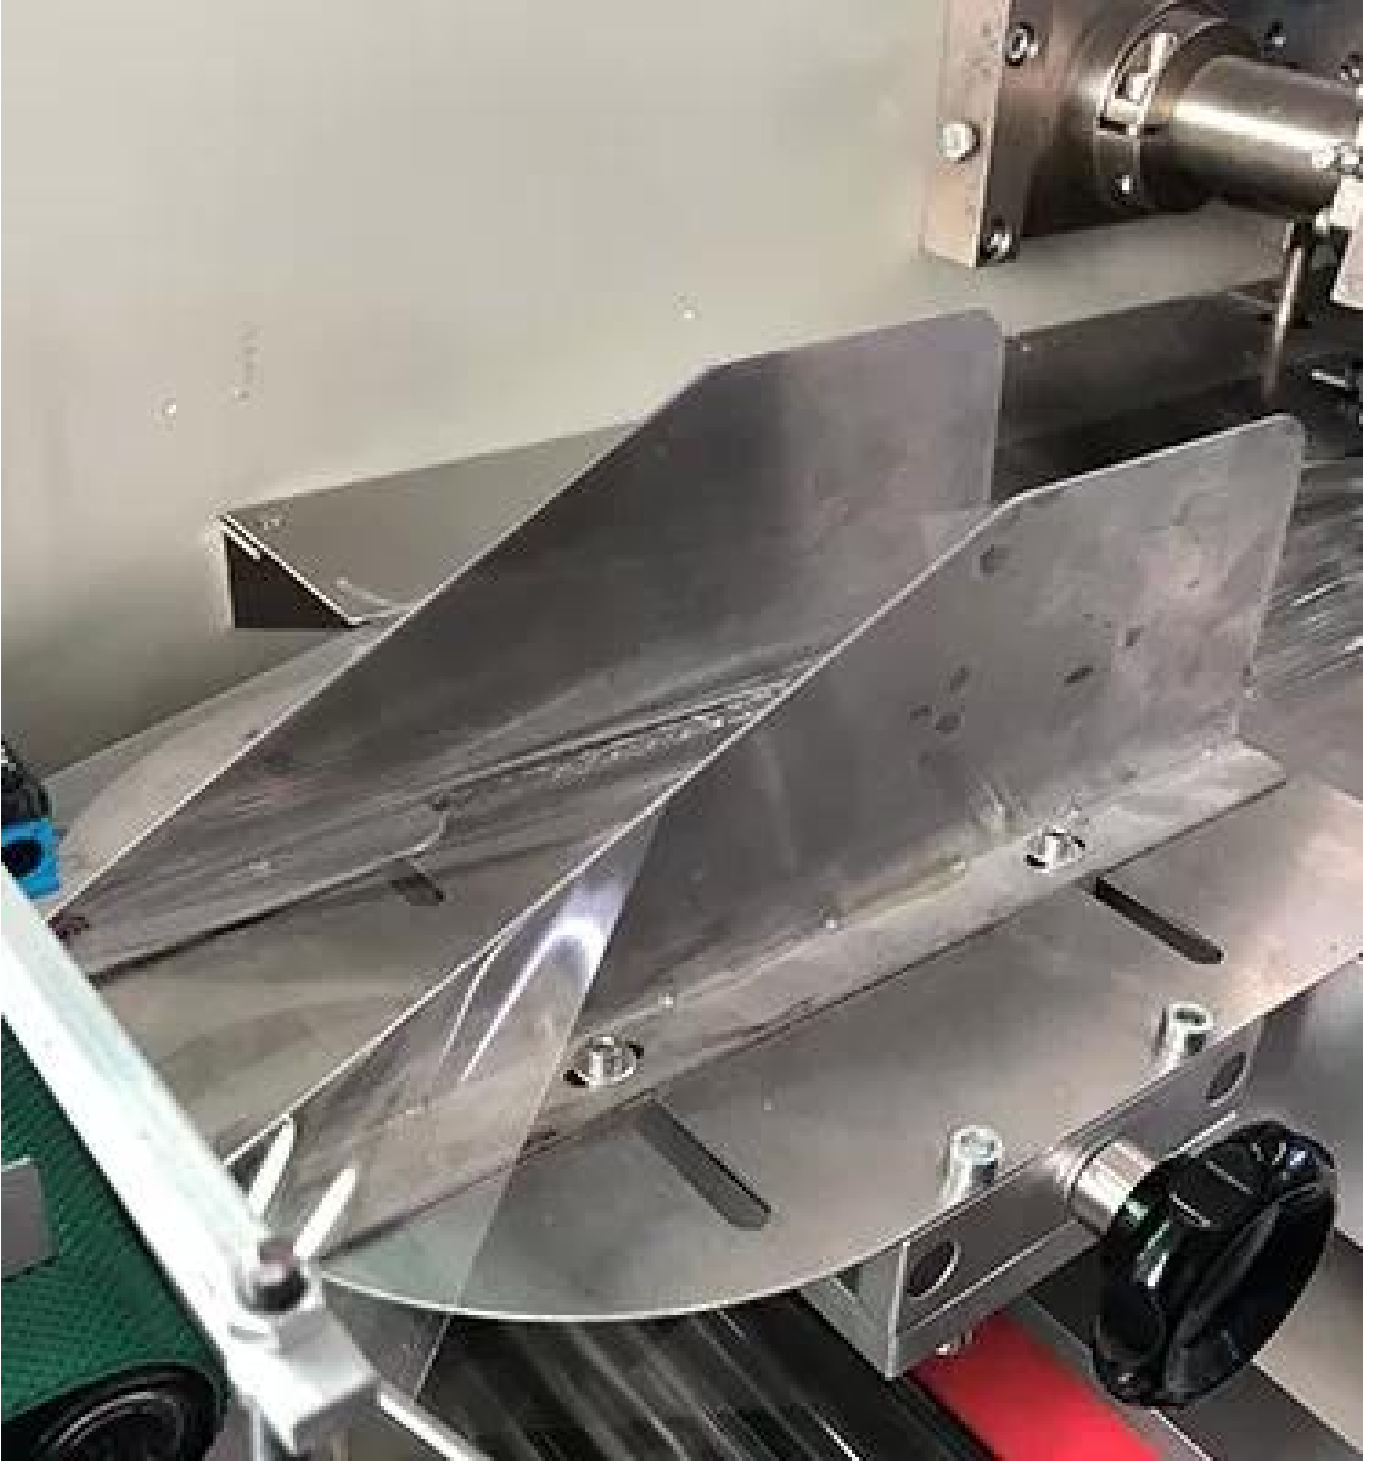

Set parameters on touch screen

2

Put the product on conveyor

3

The packing bag forming

4

The bag auto sealing

5

The bag cutting and output

Çok dilli dokunmatik ekran

Yüksek hassasiyetli göz sensörü

Deđiřtirilebilir anta eski

Elektronik kontrol bileşeni **Makine Özellikleri**

1 İthal PLC tam bilgisayar kontrol sistemi, renkli dokunmatik ekran, kullanımı kolay, sezgisel ve verimli.