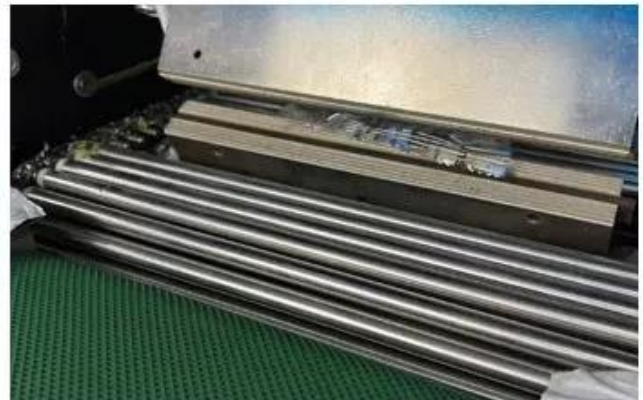

Gıda Dolu Paketleme Sızdırmazlık için Otomatik Yatay Burger Ekmeđi Bisküvi Yastık Paketleme Makinesi

Ürün Tanım

Otomatik akış paketleme makinesi yaygın olarak kullanılan bir paketleme makinesidir.

Her türlü ürün ambalajına uygundur. Tıbbi malzemeler, sebze ve et, pişmiş ekmeđ, atıştırmalıklar ve şekerlemeler, günlük ihtiyaçlar, donanım aksesuarları vb. dahil.

Set parameters on touch screen

2

Put the product on conveyor

3

The packing bag forming

4

The bag auto sealing

5

The bag cutting and output

Çok dilli dokunmatik ekran

Yüksek hassasiyetli göz sensörü

Deđiřtirilebilir anta eski

Elektronik kontrol bileşeni **Makine Özellikleri**

1 İthal PLC tam bilgisayar kontrol sistemi, renkli dokunmatik ekran, kullanımı kolay, sezgisel ve verimli.