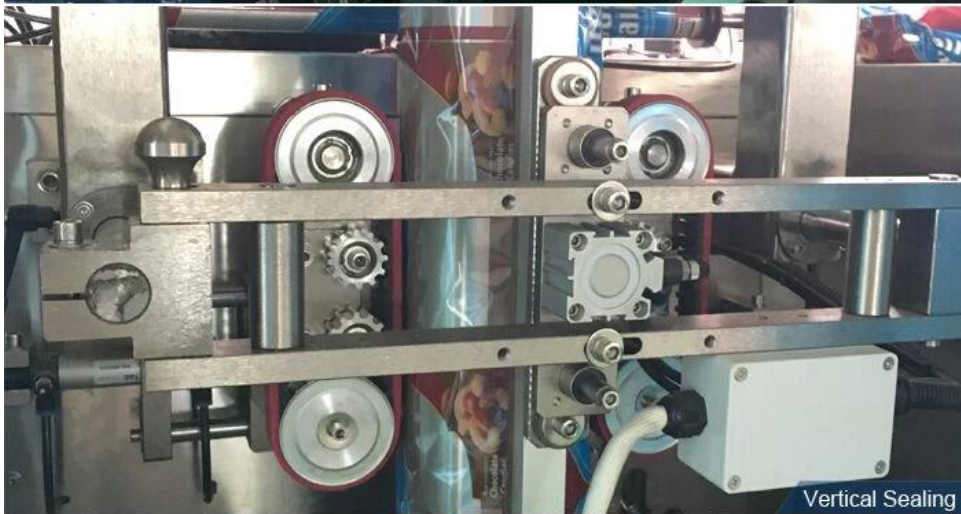

Otomatik biber tozu muhallebi tozu paketleme makinesi fiyatı

İşlev ve Özellikler

1	Makinamız çok kullanımı kolay Makinemizi kullanacak yeni kişiler için İngilizce kullanım kılavuzlarımız ve ayrıca kullanım videolarımız mevcuttur.
2	Olacak iyi test edilmiş Fabrikamızda ve çok iyi paketlenmiş halde, müşteriniz makineyi aldığı anda kullanabilir, montaja gerek yoktur
3	Step motor alt bölüm teknolojisine sahip torba yapım sistemi, yüksek doğruluk ve hata daha azdır 0,5 mm
4	İsteğe bağlı kodlama ekipmanı ve parti numarası ve son kullanma tarihi için 1 ila 3 satır
5	Parti numarasının torba yapımı, dolumu, mühürlenmesi, kesilmesi, sayılması, termal preslenmesi otomatik ve düz bir şekilde gerçekleştirilebilir
6	Farklı gram tozları paketleyebilir.

Makine Detayları Tüm Görünüm

same 304# stainless steel material, Our Dession,
offer you 360 different surface treatment

Ribbon Date Printer

Screw Measuring

Vertical Sealing

Sealing & Cutting

Çalıřma süreci

300g 600g Tam Paslanmaz Çelik Protein Tozu Paketleme Dolum Makinesi A başvuru