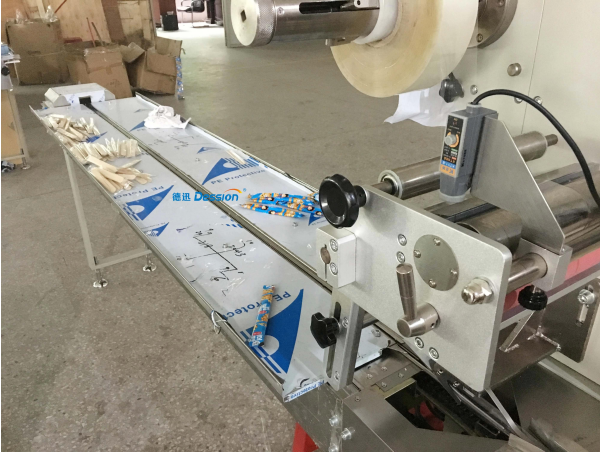

## Otomatik ikolata bar paketleme makinesi in reticisi

**Makine detayları gster:**

same 304# stainless steel material, Our Dession,  
offer you 360° different surface treatment

### **Uygulama:**

Dession Yatay Yastık plastik bağlantı parçaları paketlenme makinesi, gıda, ilaç, günlük ev aletleri, kozmetik, metaller, endüstriyel parçalar, kutular, tepşiler, oyuncaklar vb.

### **Özellikleri:**

1. Verimli: Torba yapımı, doldurma, mühürleme, kesme, ısıtma, tarih / parti numarası bir seferde elde edildi;
2. Akıllı: Paketleme hızı ve torba uzunluğu, parça değişikliği olmadan ekrandan ayarlanabilir;
3. Meslek: Isı dengesine sahip bağımsız sıcaklık kontrolörü, farklı paketleme malzemeleri sağlar;
4. Karakteristik: Güvenli çalışma ve filmi kaydetme ile otomatik durdurma işlevi;
5. Kullanışlı: Düşük kayıp, emek tasarrufu, işletme ve bakım için kolay.