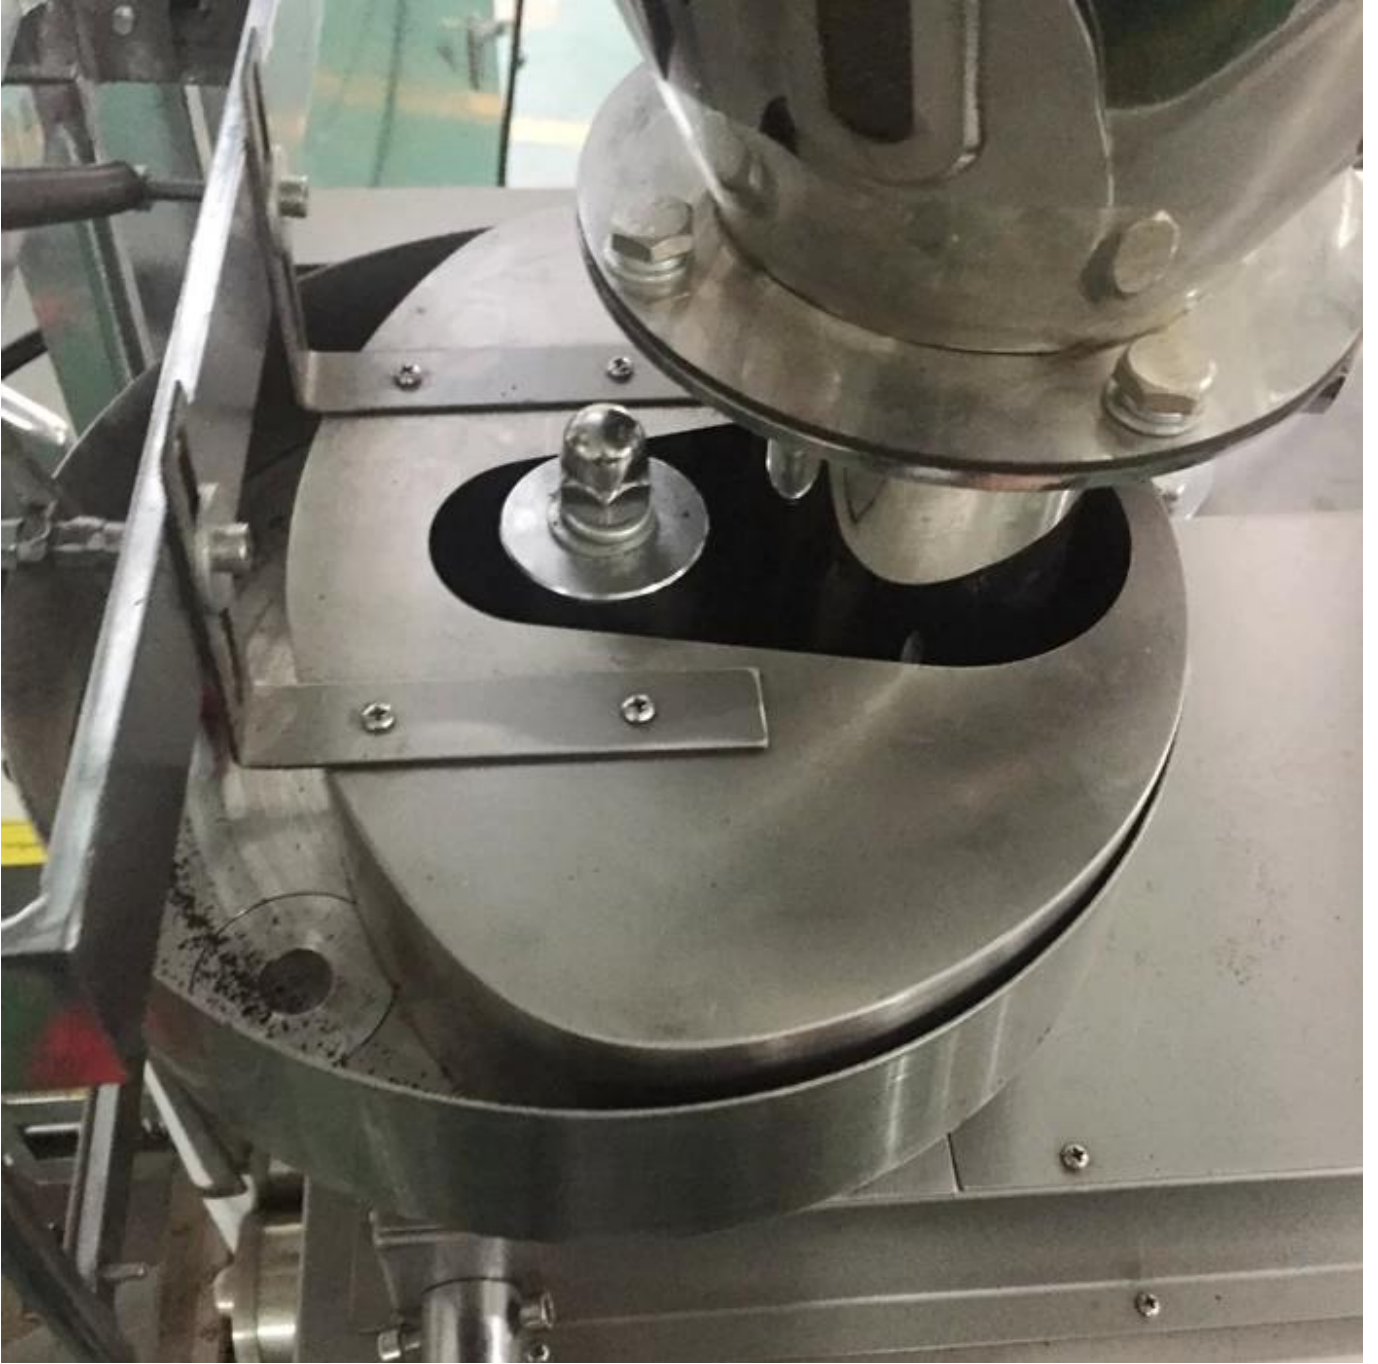

Lamine filmlı snus için otomatik paketleme ve kapatma makinesi

1	Teflon'u sızdırmazlık bıçağının üzerine kapatın.
2	Kapatma işleminin ardından ambalaj ürünü konveyör bant üzerinden otomatik olarak şrink tüneline girer.
3	Konveyör bandının yüksekliği bir el çarkı ile ayarlanabilir.
4	Çift elektromıknatıslar daha güçlü bir basınç uygular.
5	İğne aparatı ile ayarlanabilir film tabakası, farklı boyutlardaki filmlere uyum sağlama kapasitesine sahiptir, max. 550mm

Makinenin ayrıntıları

Hacimsel Küp

Çanta Tüpü

Kesme ve mühürleme

Başvuru:

Snus granülleri veya snus bolusunun poşet içinde paketlenmesi için.

Şirketimiz

1. Dession Packaging Machinery Co., Ltd, araştırma, üretim ve satışı birleştiren modern ve her şey dahil bir ambalaj üretim şirkettir.
2. Firmamız AB'nin CE sertifikasını onayladı.
3. Ekipmanlarımıza ek olarak İngiltere, Almanya, Fransa, Rusya, Amerika Birleşik Devletleri, Singapur, Malezya, Güney Afrika, İsrail vb. gibi farklı ülkelerden birçok müşteri tarafından geniş çapta değerlendirilmiştir.
4. Tüm teknolojiler ve ekipmanlar fizibilite ve uygulanabilirlik esasına dayalıdır ve iyileştirme çabasıdadır. Üretimin verimliliği ve müşteriler için maksimum değerin yaratılması.