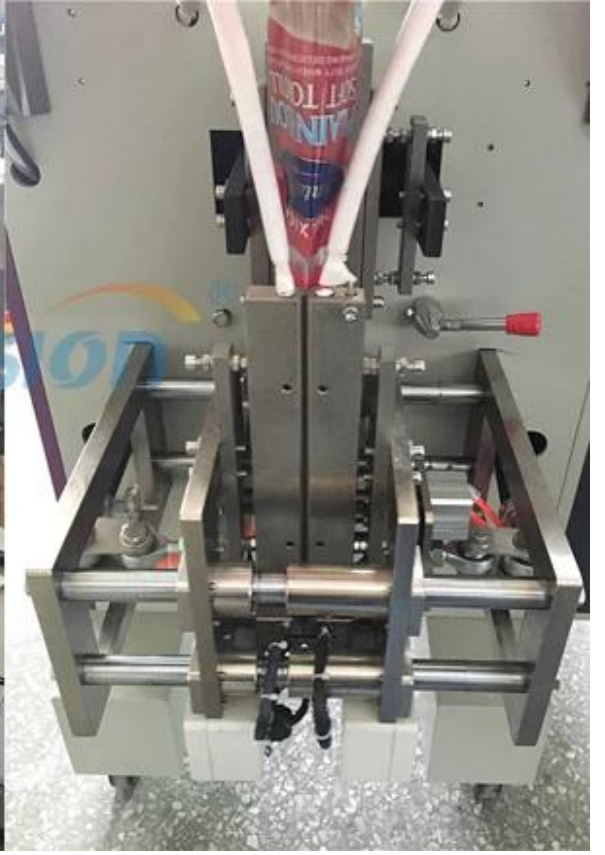

CE OnAylı Soya Sütü Tozu Plastik Ambalaj Şeridi Yapma Makinesi

işlev ve Özellikler

1	Tüm makine için paslanmaz çelik
2	Yüksek hassasiyetli fotoelektrik göz rengi izleme, dijital kesme, mühürleme ve konum girişi ekstra doğrulukla.
3	Hassas teknoloji ile çanta yapımı, $\pm 0.5\mu\text{m}$ 'den daha az hata sağlar
4	Haddelenmiş disk fincan ayarlama cihazı, çalışırken paketleme kapasitesini ayarlayabilir makine, malzeme kaybını azaltın ve üretkenliği artırın.
5	Düz kesim, desen kesimi, bağlantı kesimi, aletler değiştirilerek gerçekleştirilebilir; kolay pürüzsüz torbalarla çalışma

Makine Detayları

Yandan Görünüm ve Detay Fotoğrafları

Film Çekme ve Torba Şekillendirme

Sırt çantası Tarafları Şekillendirmek

1. Dession Packaging Machinery Co., Ltd araştırma, üretim ve satışı entegre eden kapsamlı bir modern paketleyici üretim şirkettir.
2. Firmamız AB'nin CE sertifikasını geçti.
3. Ayrıca, ekipmanlarımız İngiltere, Almanya, Fransa, Rusya, Amerika, Singapur, Malezya, Güney Afrika, İsrail ve benzeri farklı ülkelerden birçok müşteri tarafından kapsamlı bir şekilde değerlendirilmektedir.
4. Tüm teknolojiler ve ekipmanlar, pratiklik ve uygulanabilirliğe dayalıdır ve iyileştirmeye çalışır. üretim verimliliği ve müşteriler için azami artı değer yaratmak.