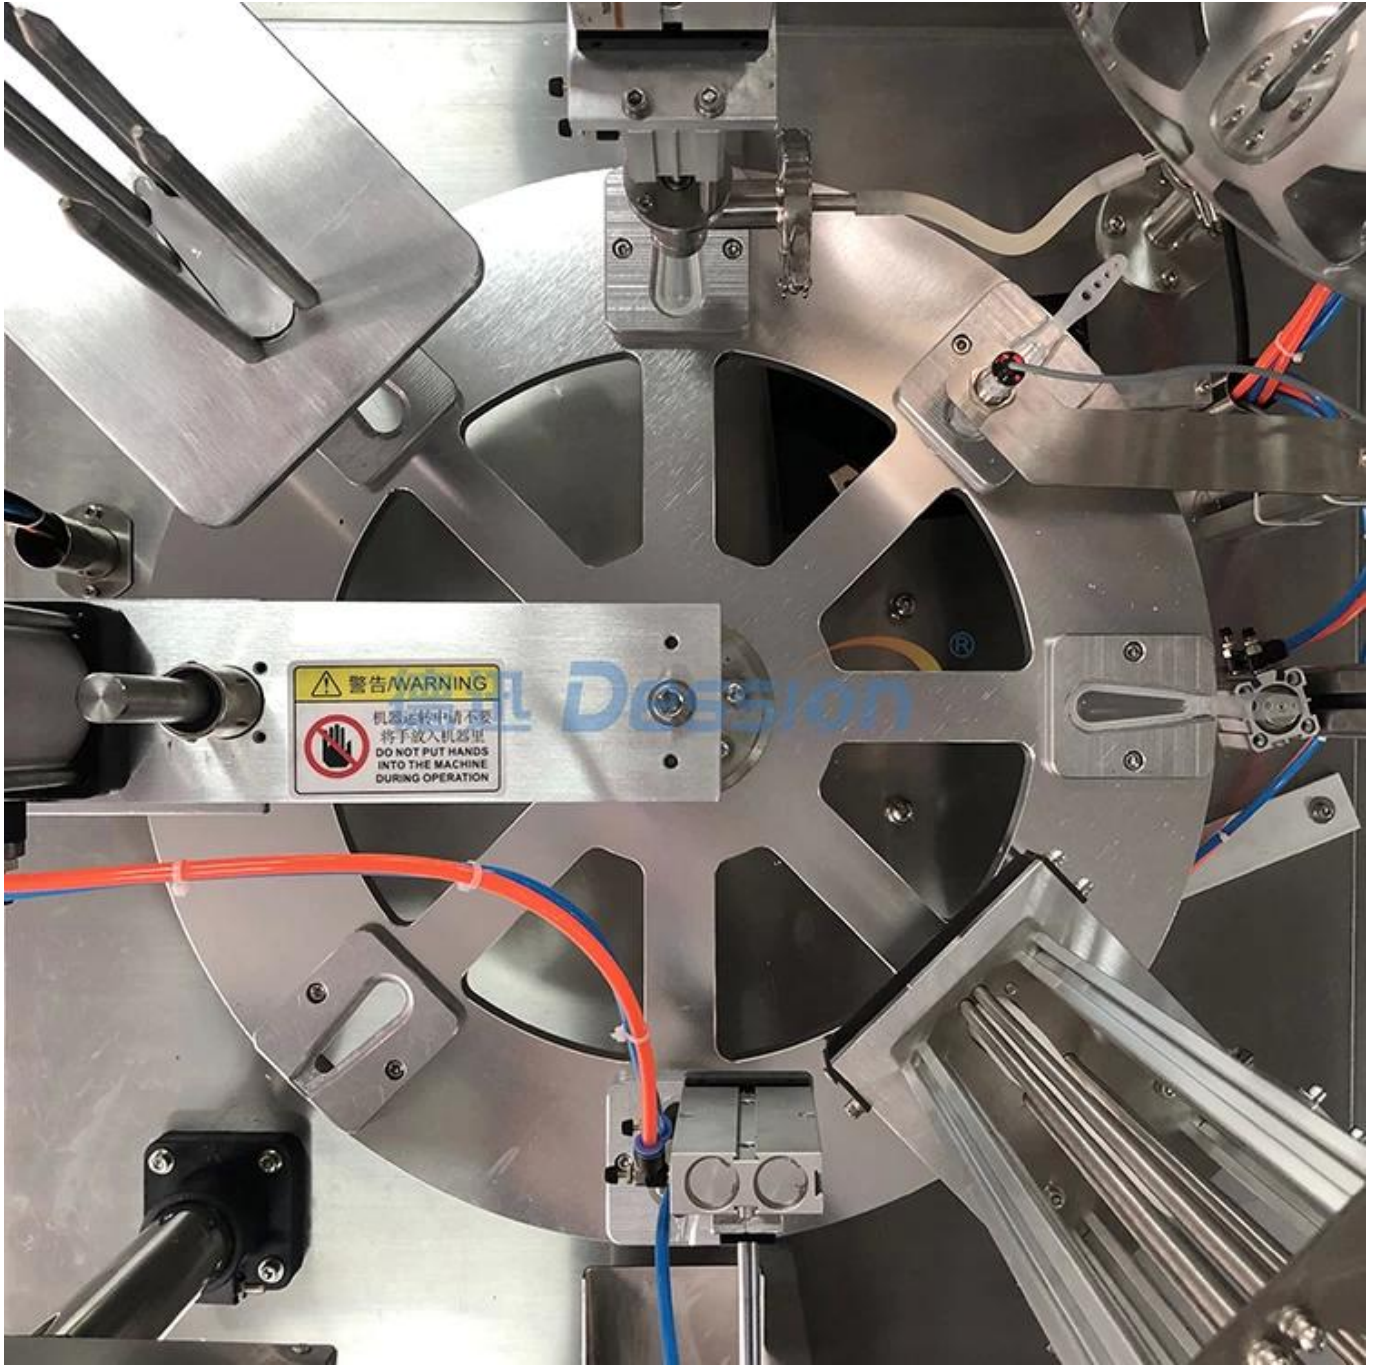

Otomatik Besleme Sistemli China Dession 7g 10g Bal Kaşığı Dolum Kapama Makinesi

德迅 Dession®

Makine Parametresi:

Kapasite:	400-600 adet/saat
Boyut nın-nin the kaşık:	7g 10g 12g
makine malzeme:	304 paslanmaz çelik
makine boyut:	1100*1100*1400mm
makine ağırlık:	350kg
Hava baskı yapmak:	0.6-0.8Mpa
Güç:	220V 50/60HZ 2.4KW

makine Resim:

iş pikap

düşürme cihazı

Hazne ve ısıtma karıştırma aygıtı

Dolum cihazı

Folyo kaplama aygıtı

Bitmiş ürün

Strong technical team