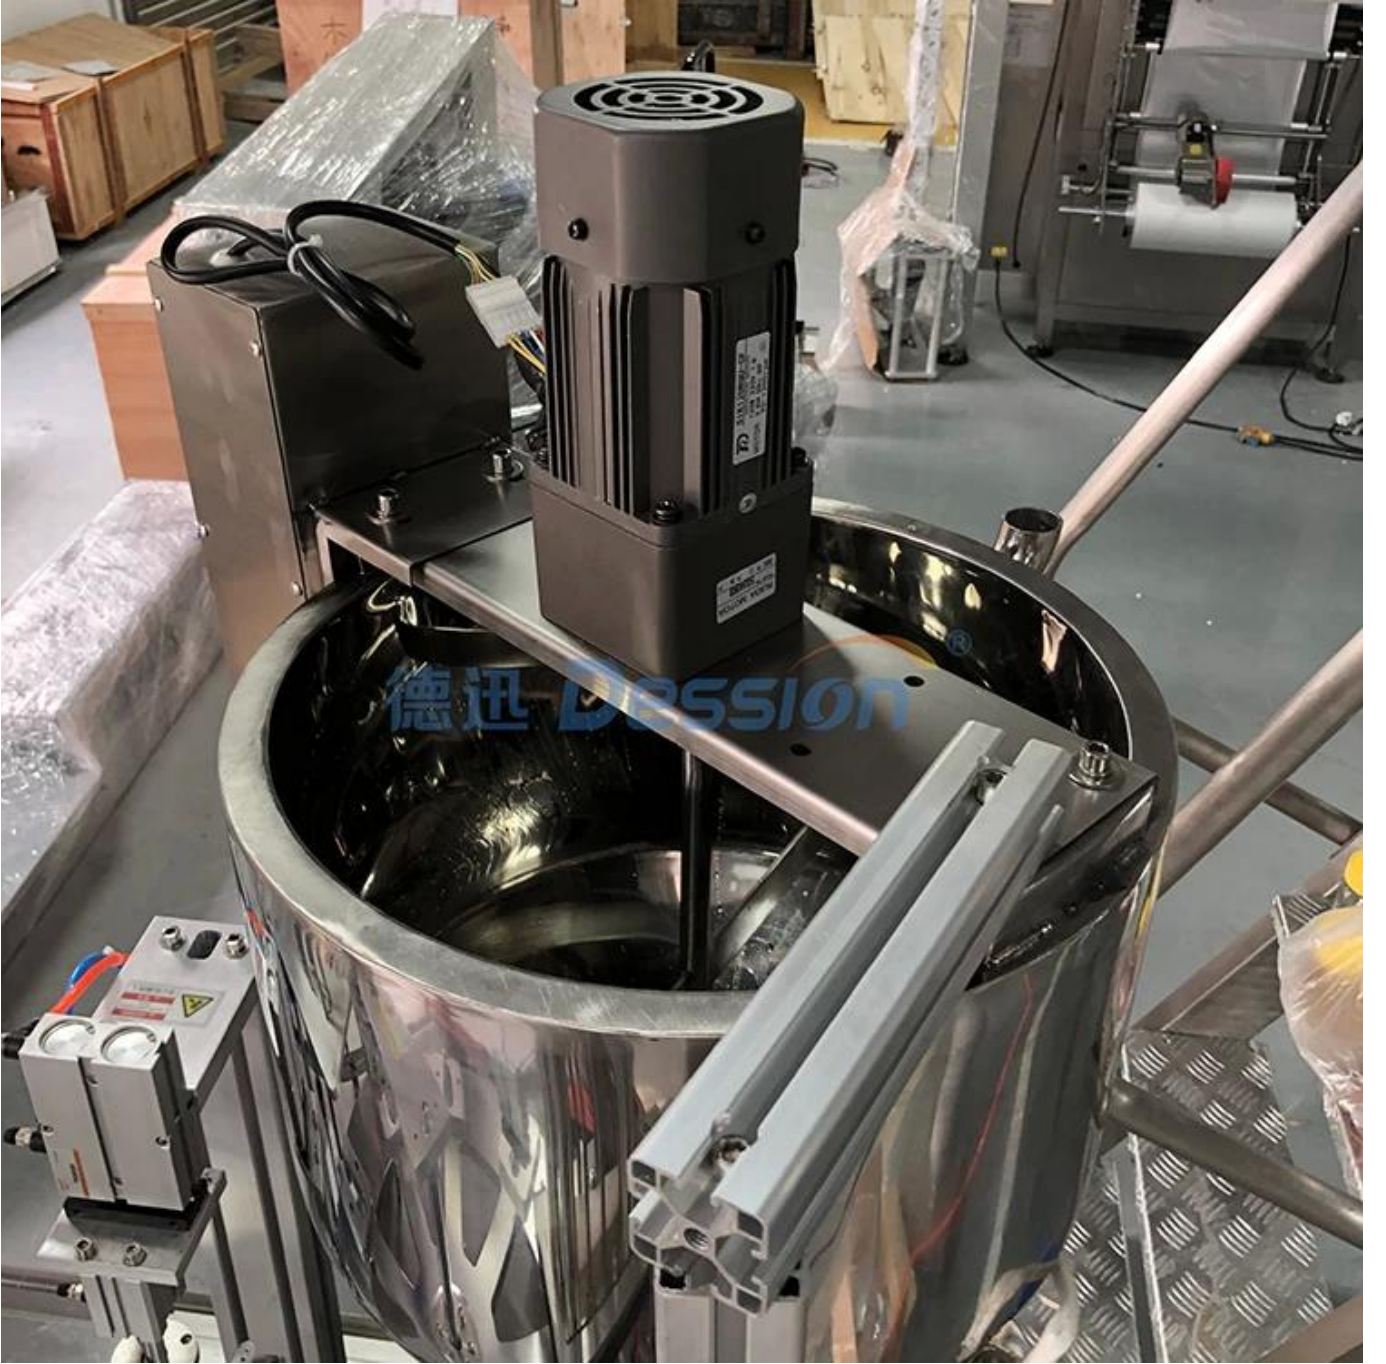

Otomatik Besleme Sistemli China Dession 7g 10g Bal Kaşığı Dolum Kapama Makinesi

德迅 Dession®

Makine Parametresi:

Kapasite:	400-600 adet/saat
Boyut nın-nin the kaşık:	7g 10g 12g
makine malzeme:	304 paslanmaz çelik
makine boyut:	1100*1100*1400mm
makine ağırlık:	350kg
Hava baskı yapmak:	0.6-0.8Mpa
Güç:	220V 50/60HZ 2.4KW

makine Resim:

iş pikap

düşürme cihazı

Hazne ve ısıtma karıştırma aygıtı

Dolum cihazı

Folyo kaplama aygıtı

Bitmiş ürün

Strong technical team