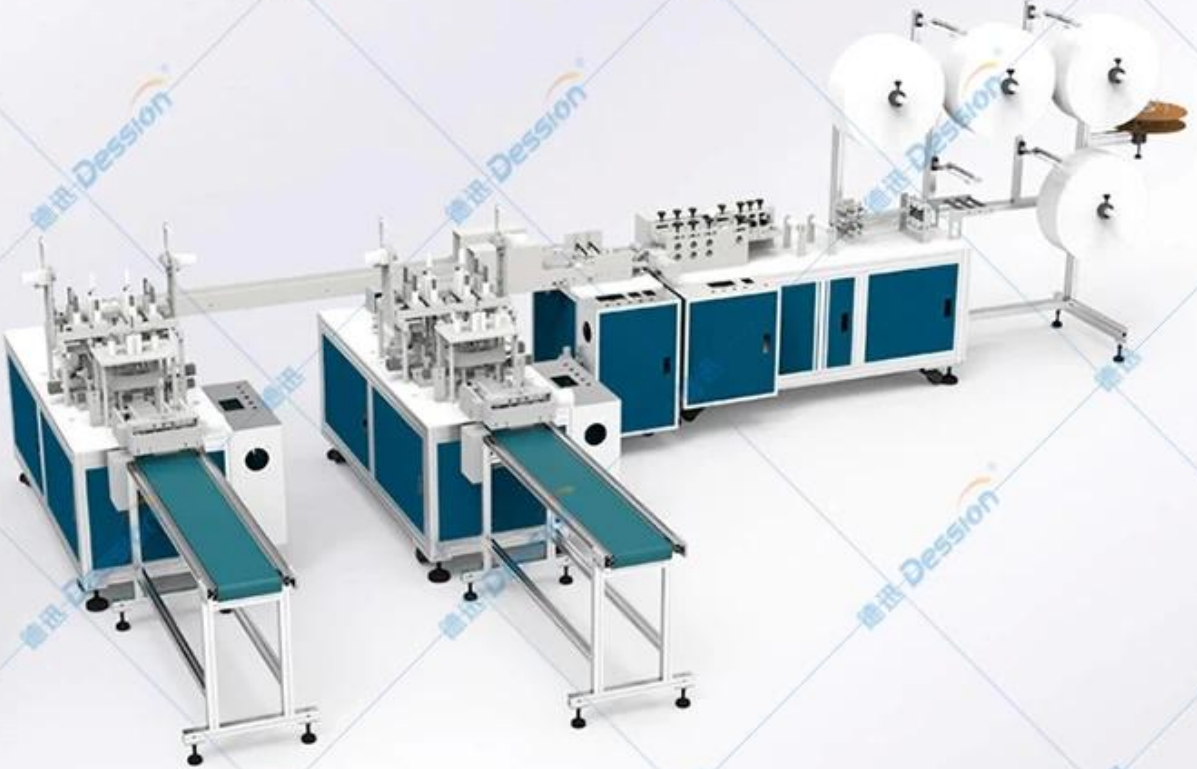

Yüksek hızlı maske paketleme makinesi

Tek kullanımlık dokunmamış yüz/yüz maskesi vücut yapımı için. Her dakika 100 adet maske gövdesi, maske üretebilir

özellikler:175*(80-100) mm. Normalde yüz maskesi kulak askısı kaynak makinesi, makinede yüz maskesi bağı ile birlikte çalışır

1+2 disposable plane mask making machine

Famous Brand

Adjustable
Speed

Quality
Guaranteed

1 drive 2