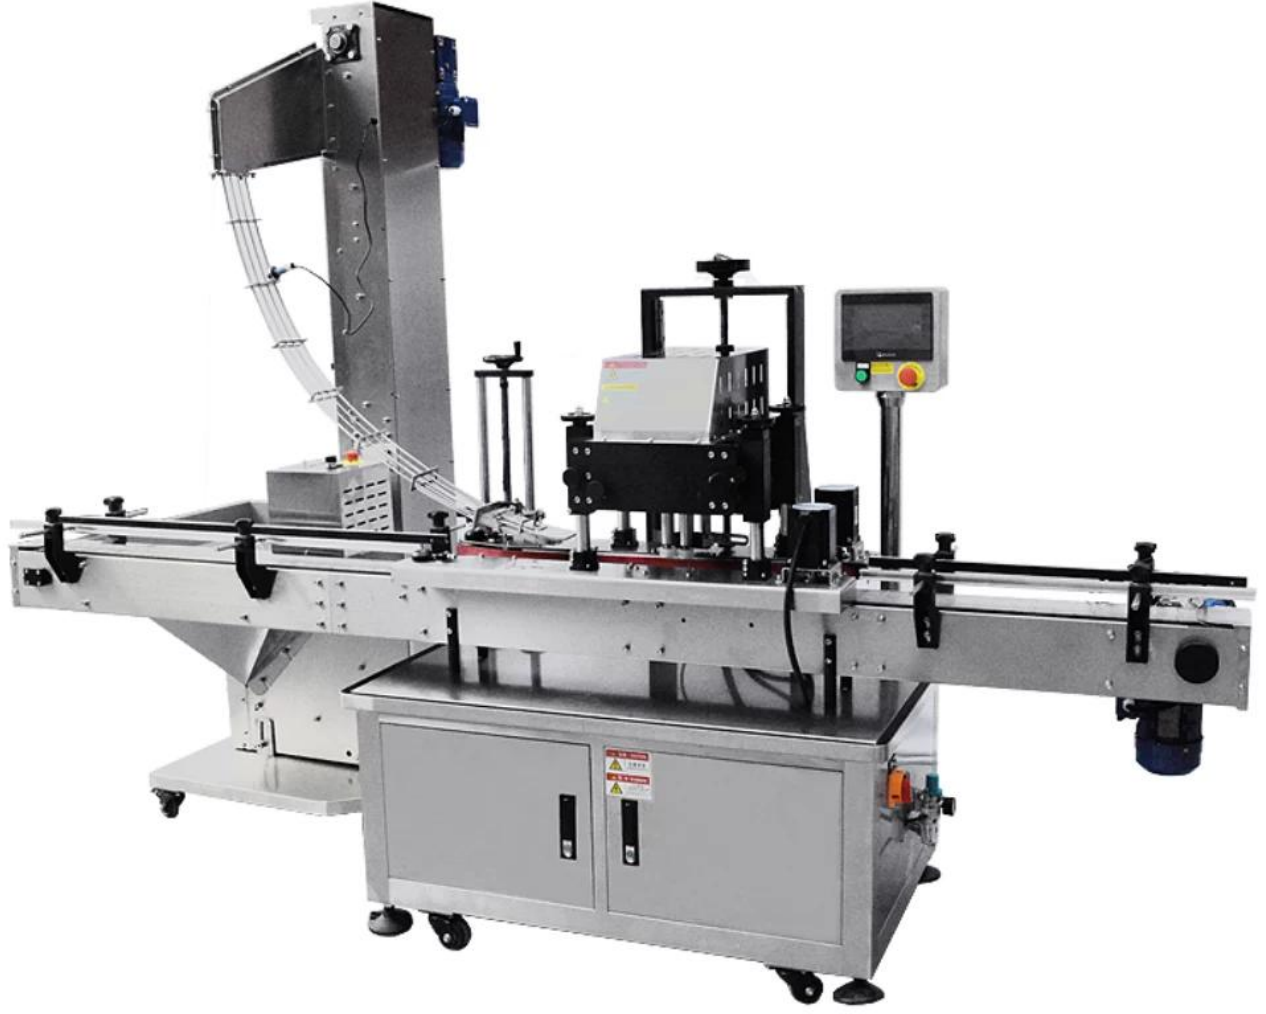

Çeşitli granüllerin doldurulması ve kapatılması, zirai ilaç kullanımı, günlük kimya endüstrisi, gıda ve diğer endüstriler için uygundur. Etiket makinesi ekipmanı, üretim hattında eşleştirilebilir.

德迅 **Dession**®

***makine detaylar:***

makinenin adı	elektronik terazi
uygunluk	900-1500 şişe/saat
paketleme aralığı	50-1000gr
Enerji	220 V 50/60 Hz 3 kW
makine boyutu	2000*3000*3000mm
Makina ağırlığı	800 kilo

makinenin adı	Kaldırma kapatma makinesi Otomatik kapatma makinesi
Enerji	220V 50/60Hz 1500W
şişe yüksekliği	38-300mm
kapak çapı	20-85mm
Baskı yapmak	0,3-0,5 MPa
uygunluk	1600-2400 / saat
makine boyutu	2000*800*1600mm
Makina ağırlığı	200 kilo

makinenin adı	Etiketleme makinesi
Enerji	220V 50Hz 1200W
şişe boyutu	Çap 30-100mm, Yükseklik 30-200mm
Etiket boyutu	Yükseklik 15-130 mm
uygunluk	1500-2400 şişe/saat
makine boyutu	2000*900*1400mm

makinenin adı	Çözücü şişe
Dairenin çapı	yaklaşık 800 mm
makine boyutu	1000*900*1300mm
taşıyıcı yüksekliği	800-850 mm
Enerji	220V 50/60Hz 0.37kW
Ağırlık	65 kilo
şişe boyutu	Çap 20-100mm, Yükseklik 20-150mm