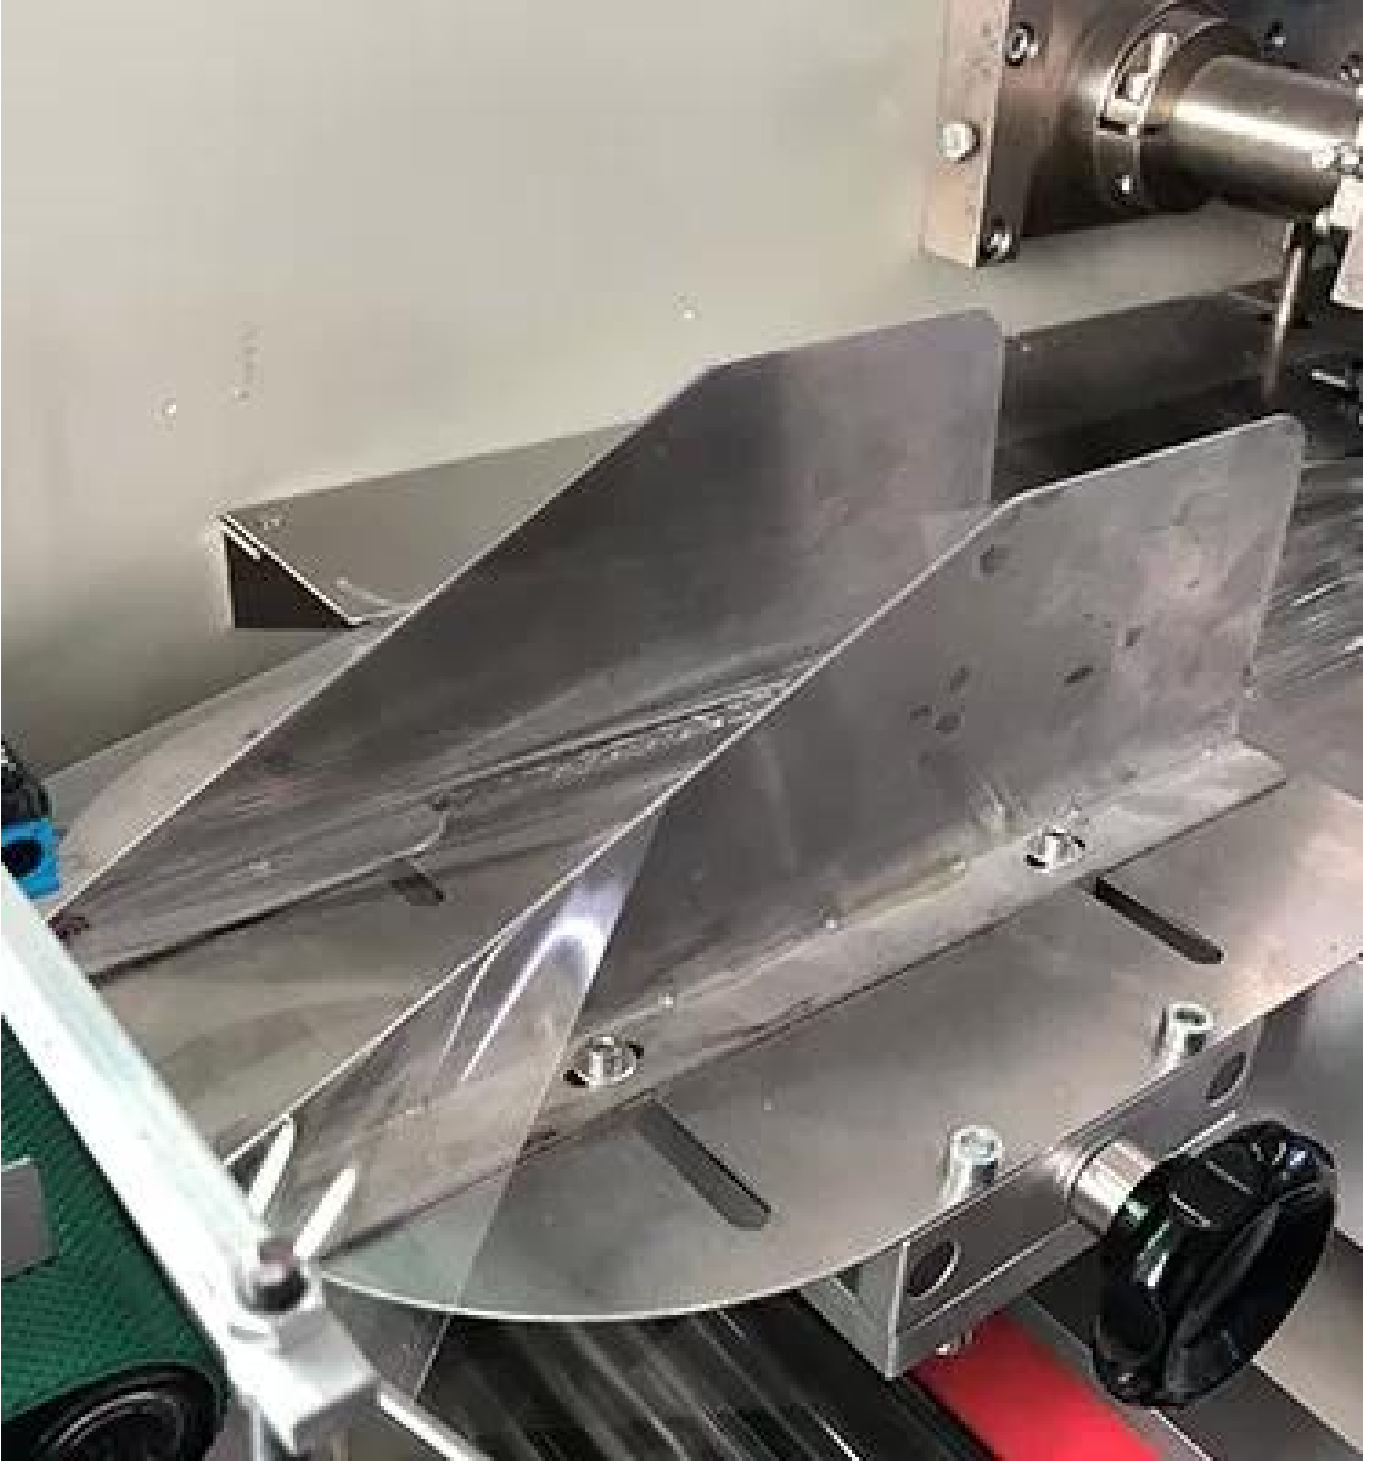

Set parameters on touch screen

2

Put the product on conveyor

3

The packing bag forming

4

The bag auto sealing

5

The bag cutting and output

Çok dilli dokunmatik ekran

Yüksek hassasiyetli göz sensörü

Deđiştirilebilir anta eski

Elektronik kontrol bileşeni

Makine Özellikleri

1 İthal PLC tam bilgisayar kontrol sistemi, renkli dokunmatik ekran, kullanımı kolay, sezgisel ve verimli.