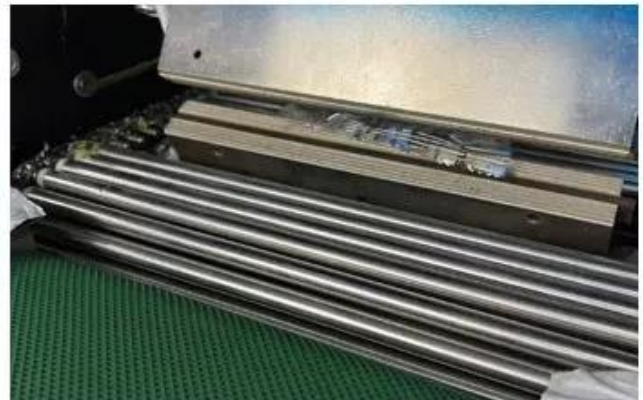

Set parameters on touch screen

2

Put the product on conveyor

3

The packing bag forming

4

The bag auto sealing

5

The bag cutting and output

Çok dilli dokunmatik ekran

Yüksek hassasiyetli göz sensörü

Deđiştirilebilir anta eski

Elektronik kontrol bileşeni

Makine Özellikleri

1 İthal PLC tam bilgisayar kontrol sistemi, renkli dokunmatik ekran, kullanımı kolay, sezgisel ve verimli.