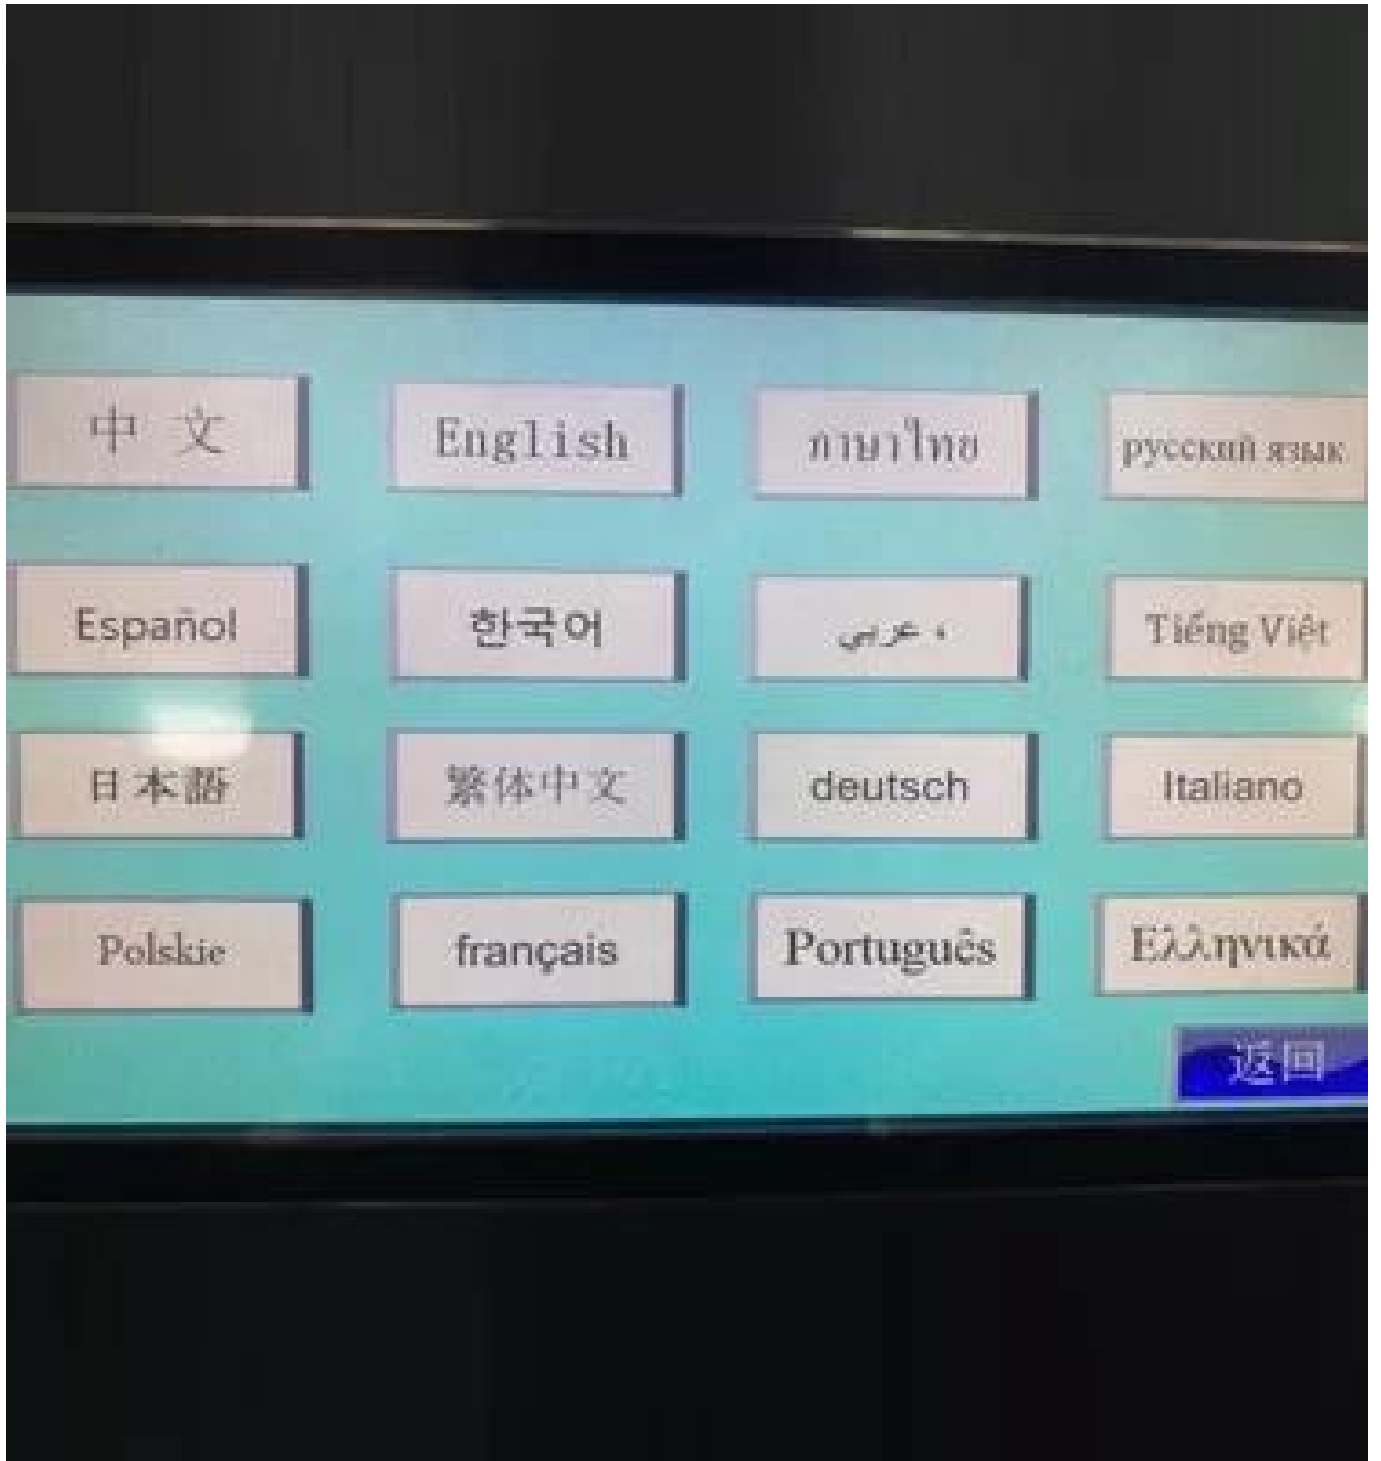

Dession Otomatik Cupcake Sandviç Ekmek Çubuk Yastık Paketleme Makine İin Kruvasan Ekmek Dilim Ekmek

Ürün Tanım

Otomatik akış paketleme makinesi yaygın olarak kullanılan bir paketleme makinesidir.

Her türlü ürün ambalajına uygundur. Tıbbi malzemeler, sebze ve et, pişmiş ekmek, atıştırmalıklar ve şekerlemeler, günlük ihtiyaçlar, donanım aksesuarları vb. dahil.

Set parameters on touch screen

2

Put the product on conveyor

3

The packing bag forming

4

The bag auto sealing

5

The bag cutting and output

Çok dilli dokunmatik ekran

Yüksek hassasiyetli göz sensörü

Deđiştirilebilir anta eski

Elektronik kontrol bileşeni

Makine Özellikleri

1 İthal PLC tam bilgisayar kontrol sistemi, renkli dokunmatik ekran, kullanımı kolay, sezgisel ve verimli.