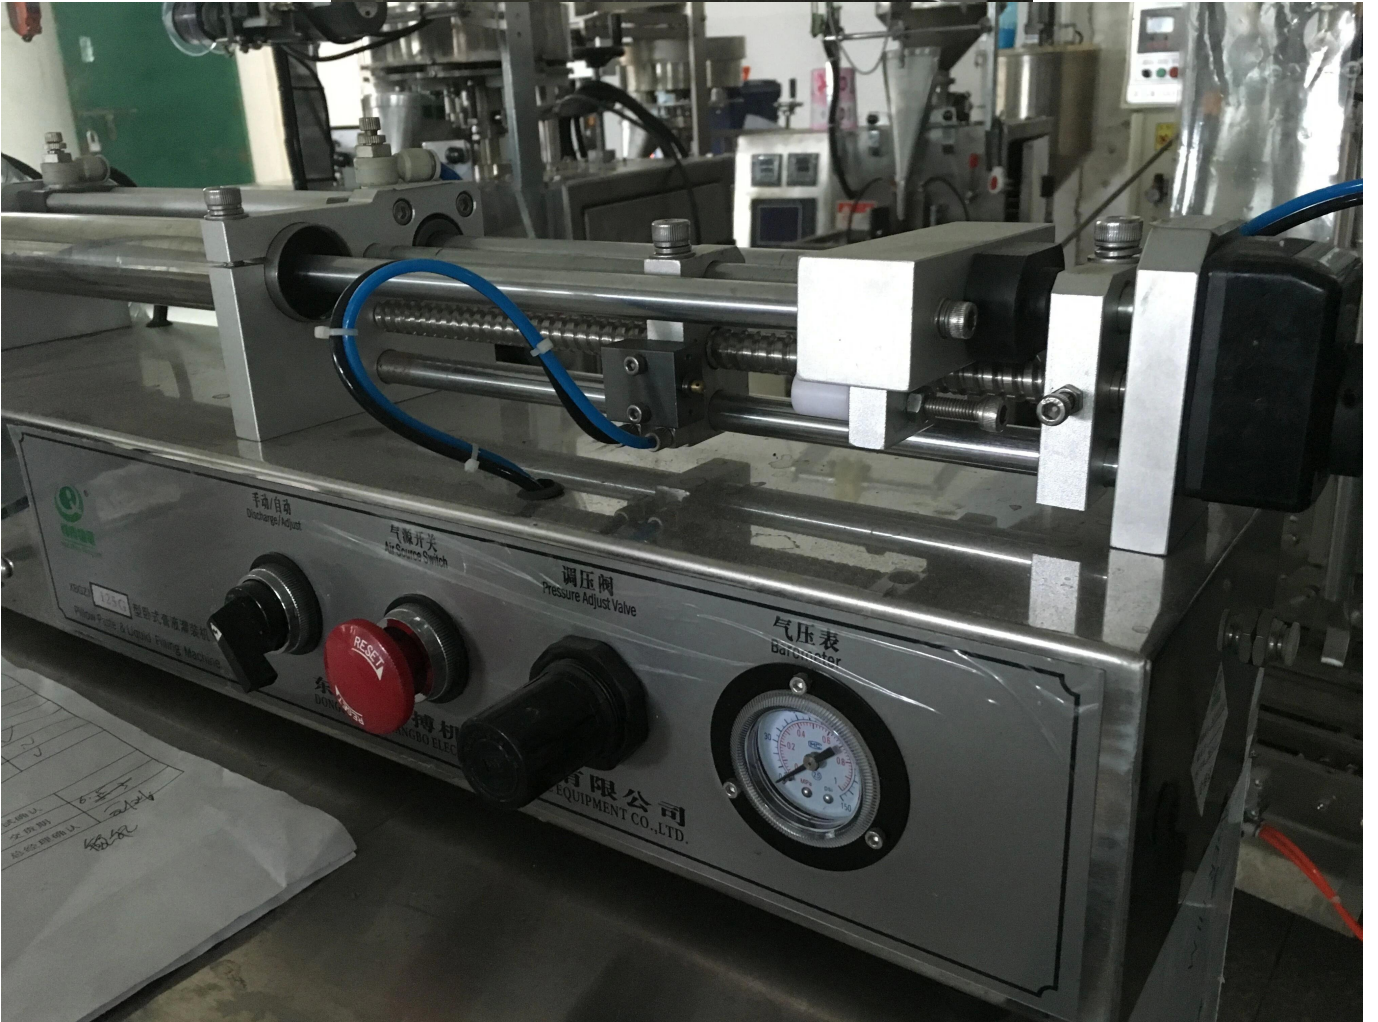

Tam Otomatik Sıvı Yumurta Beyazı Paketleme Makinası

İşlev ve Karakteristik

1	Sayısal ayar ve esnek çalışma ile dijital ekran;
2	Servo Sistem kararlı çalışma ile yüksek paketleme hızını sağlayan;
3	, istikrarlı performans, yükseltilebilir
4	Yüksek hassasiyetli fotoelektrik göz rengi izleme, ekstra doğruluk için kesme mühürleme konumunun sayısal girişi
5	En basit otomatik paketleme, yüksek hıza ulaşabilir.
6	Çok amaçlı ambalaj, aynı ürün çeşidine kadar çeşitli ambalajlar için uygundur.
7	Pistonlu sızdırmazlık cihazı, daha sıkı sızdırmazlık sağlar ve film kaybı olmaz.

Touch Screen

Weight Adjustment

Back Sealing Mold

Three Side Sealing Mold

Four Side Sealing Mold

Detay Fotoğrafları

Uygulamalar

Hardal Yağı , Bal , Domates Sosu , Meyve Suyu , Şampuan , Ice Pop , Fıstık Ezmesi , Filtre Kahve , Buz Şekeri , küçük akış , bal , yemeklik yağ , su ve , hazır erişte sosu vb..