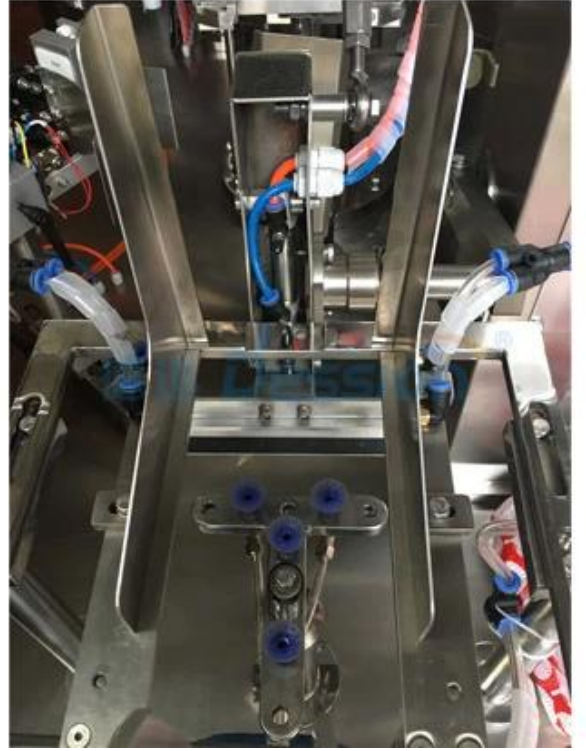

çoklu tartım başlıklarına sahip Tam Otomatik Ayakta Poşet (doypack) Paketleme Makinesi , doypack için videoya ihtiyacınız var.
torba dolum makinesi, lütfen bana ulaşın, bilgileri aşağı sayfa olarak belirtin.

Tam Otomatik Stand Up Poşet (doypack) Paketleme Makinası çoklu tartım kafaları, doypack torba dolum makinası

makine İşlev ve Karakteristik

1	Dokunmatik ekran arayüz sistemi, kolay kullanım, rahat kullanım, değişken hız ile Japonya Mitsubishi PLC kontrolü.
2	Paketleme hızı: Kilitli olmayan veya kilitli önceden açılmış torbalar için 12-18 torba/dk, kilitli torbalar için 6-8 torba/dk. kilitli
3	Yeni tasarım, güzel görünüm, yapı daha makul, daha ileri teknoloji
4	Çanta üst kısmına fermuarlı kısım en az 30 mm olmalıdır, aksi takdirde fermuar açılmaz.
5	Fermuar kapalıken ahsabın genişliği en az 130 mm olmalıdır, aksi halde fermuar aparatı 2 adet küçük hava silindire temas eder ve fermuar açılmaz.

Machi ne Fotoğrafları

Tam Otomatik Stand Up Poşet (doypack) Paketleme Makinası
çoklu tartım kafaları, doypack poşet dolum makinası Uygulamaları
Yüksek hassasiyetli ölçüm ve kırılabilir ambalaj dökme malzemeleri için uygundur, örneğin: şişirilmiş yiyecekler,
cıtır pirinc , soğuk frit , tatlılar , antep fıstığı ,elma dilimleri , mantı , pirinç topları , çikolata , hırdavat ilaçlar, ilaçlar vb.