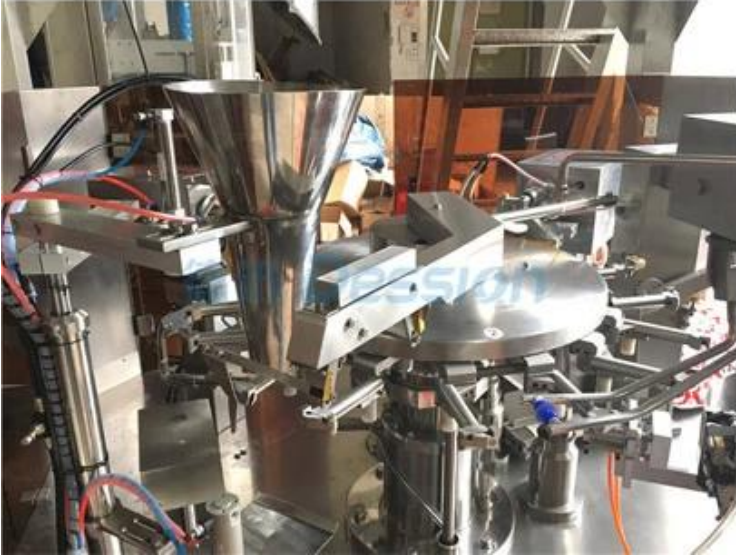

çoklu tartım başlıklarına sahip Tam Otomatik Ayakta Poşet (doypack) Paketleme Makinesi , doypack için videoya ihtiyacınız var.
torba dolum makinesi, lütfen bana ulaşın, bilgileri aşağı sayfa olarak belirtin.

Tam Otomatik Stand Up Poşet (doypack) Paketleme Makinası çoklu tartım kafaları, doypack torba dolum makinası

makine İşlev ve Karakteristik

1	Dokunmatik ekran arayüz sistemi, kolay kullanım, rahat kullanım, değişken hız ile Japonya Mitsubishi PLC kontrolü.
2	Paketleme hızı: Kilitli olmayan veya kilitli önceden açılmış torbalar için 12-18 torba/dk, kilitli torbalar için 6-8 torba/dk. kilitli
3	Yeni tasarım, güzel görünüm, yapı daha makul, daha ileri teknoloji
4	Çanta üst kısmına fermuarlı kısım en az 30 mm olmalıdır, aksi takdirde fermuar açılmaz.
5	Fermuar kapalıken ahsabın genişliği en az 130 mm olmalıdır, aksi halde fermuar aparatı 2 adet küçük hava silindire temas eder ve fermuar açılmaz.

Machi ne Fotoğrafları

Tam Otomatik Stand Up Poşet (doypack) Paketleme Makinası
çoklu tartım kafaları, doypack poşet dolum makinası Uygulamaları
Yüksek hassasiyetli ölçüm ve kırılabilir ambalaj dökme malzemeleri için uygundur, örneğin: şişirilmiş yiyecekler,
cıtır pirinc , soğuk frit , tatlılar , antep fıstığı ,elma dilimleri , mantı , pirinç topları , çikolata , hırdavat ilaçlar, ilaçlar vb.