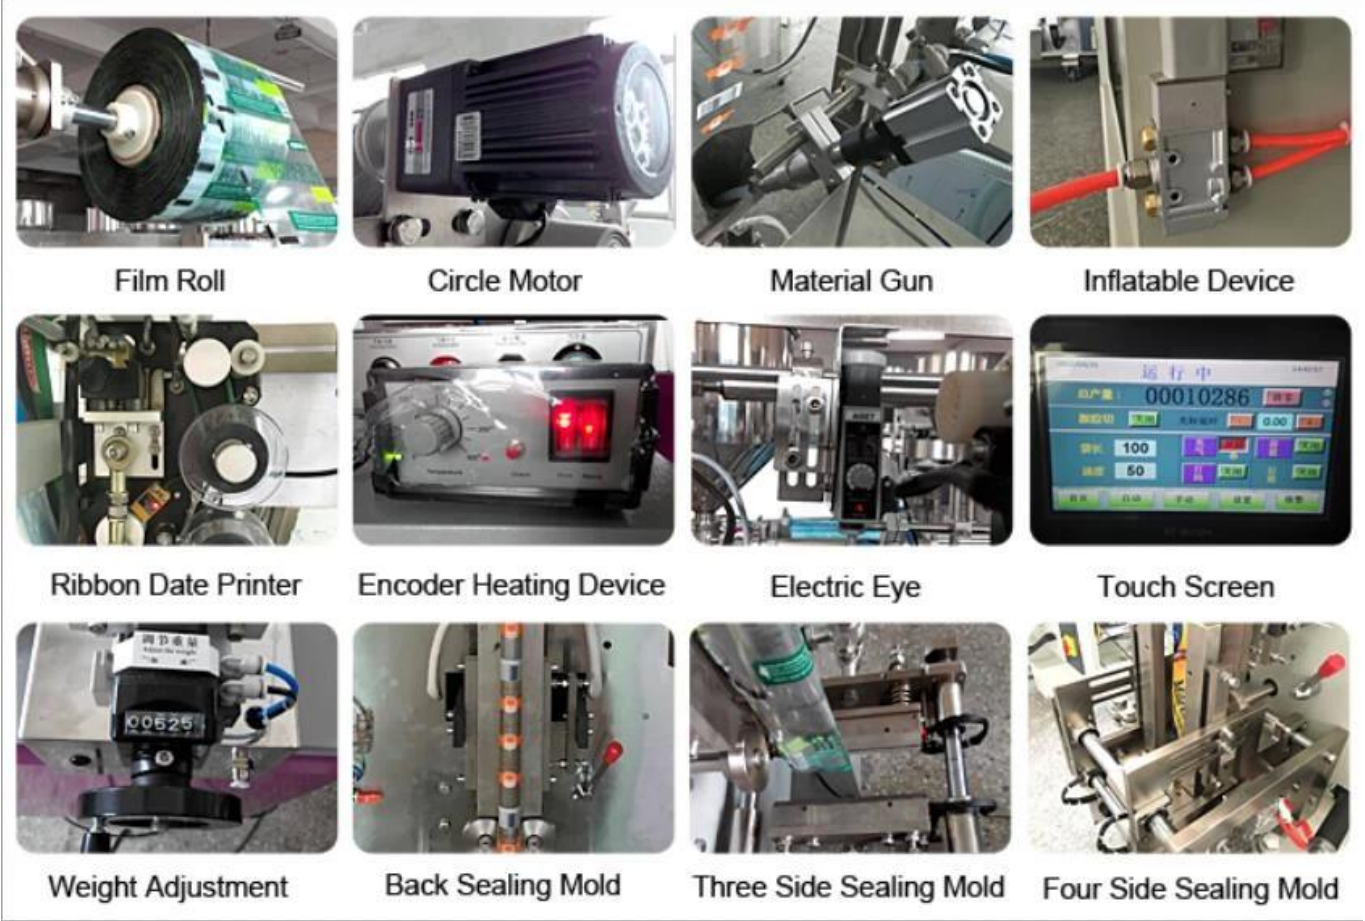

Tam Paslanmaz Çelik Küçük Mango Suyu Paketleme Dolum Makinesi

İşlev ve Karakteristik

1	Sayısal ayar ve esnek çalışma ile dijital ekran;
2	Servo Sistem kararlı çalışma ile yüksek paketleme hızını sağlayan;
3	PLC kontrolü , kararlı performans, yükseltilebilir
4	Yüksek hassasiyetli fotoelektrik göz rengi izleme, ekstra doğruluk için kesme mühürleme konumunun sayısal girişi
5	En basit otomatik paketleme, yüksek hıza ulaşabilir.
6	Çok amaçlı ambalaj, aynı ürün çeşidine kadar çeşitli ambalajlar için uygundur.
7	Pistonlu sızdırmazlık cihazı, daha sıkı sızdırmazlık sağlar ve film kaybı olmaz.

Machi ne Fotoğrafları

Önden görünüş

Yandan Görünüm

Detay Fotoğrafları

Tam Paslanmaz Çelik Küçük Mango Suyu Paketleme Dolum Makinesi Uygulamaları

Hardal Yağı, Bal , Domates Sosu , Meyve Suyu, Sampuan , Ice Pop , Fıstık Ezmesi , Filtre Kahve , Buz Şekeri , küçük akış , bal , yemeklik yağ , guava suyu gibi çeşitli sıvıların, bulamaçların, plastların, dolguların ambalajlanması için uygundur. mango suyu vb..