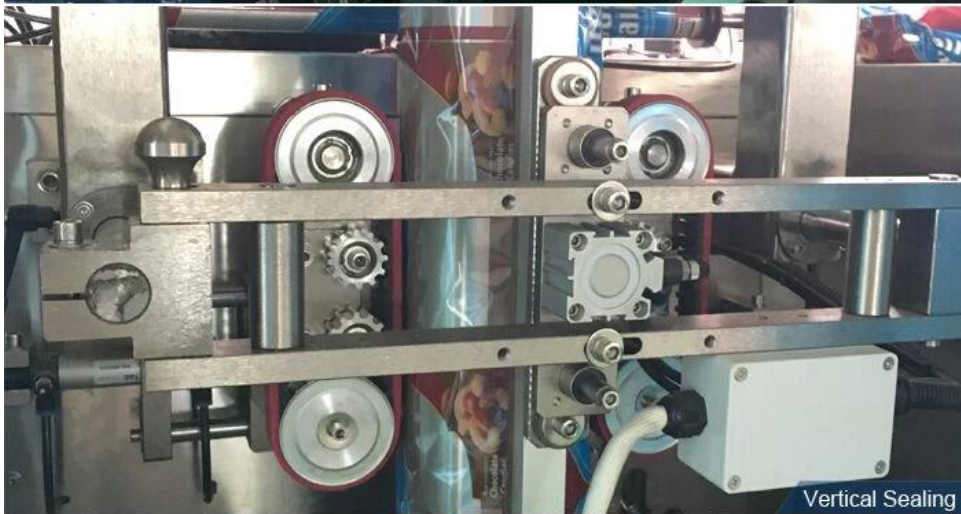

TAm otomatik mısır unu kakao tozu köri tozu paketleme makinesi fiyatı

1	Makinamız çok kullanımı kolay Makinemizi kullanacak yeni kişiler için İngilizce kullanım kılavuzlarımız ve ayrıca kullanım videolarımız mevcuttur.
2	Olacak iyi test edilmiş Fabrikamızda ve çok iyi paketlenmiş halde, müşteriniz makineyi aldığı anda kullanabilir, montaja gerek yoktur
3	Step motor alt bölüm teknolojisine sahip torba yapım sistemi, yüksek doğruluk ve hata daha azdır 0,5 mm
4	İsteğe bağlı kodlama ekipmanı ve parti numarası ve son kullanma tarihi için 1 ila 3 satır
5	Parti numarasının torba yapımı, dolumu, mühürlenmesi, kesilmesi, sayılması, termal preslenmesi otomatik ve düz bir şekilde gerçekleştirilebilir
6	Farklı gram tozları paketleyebilir.

Makine Detayları Tüm Görünüm

same 304# stainless steel material, Our Dession,
offer you 360 different surface treatment

Ribbon Date Printer

Screw Measuring

Vertical Sealing

Sealing & Cutting

Çalıřma süreci

300g 600g Tam Paslanmaz Çelik Protein Tozu Paketleme Dolum Makinesi A başvuru