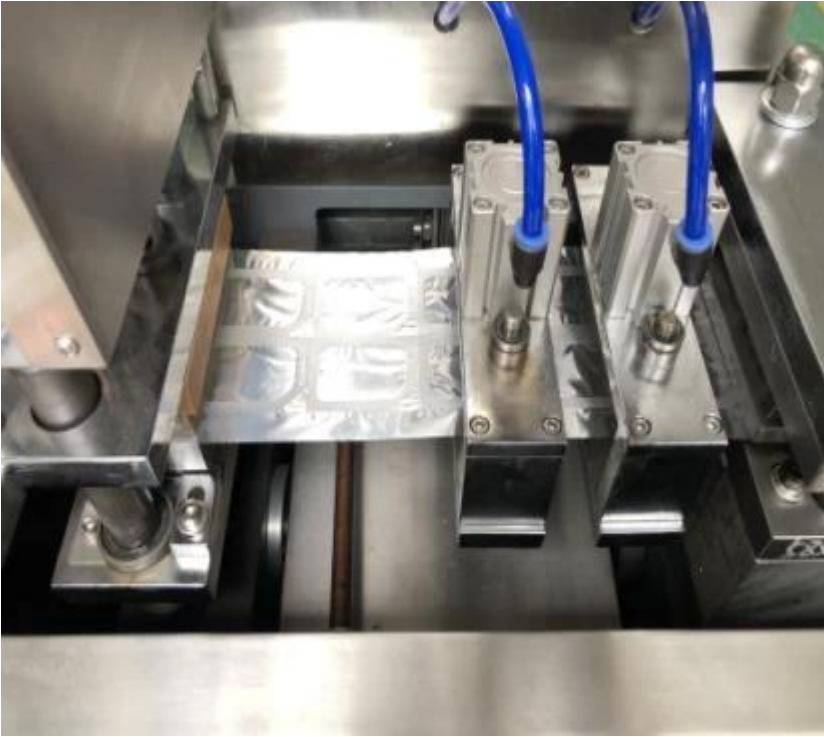

**Bu makine fabrika, gıda mağazası, gıda şirketi için özel olarak tasarlanmıştır. Hastane, küçük ilaç fabrikası, küçük motor test atölyesi, bu makine Düz plaka yapısı, pozitif basınç ve kullanımı rahat. küçük ve Strok uzunluğu ayarlanabilir. Herhangi bir AL/PL, PVC/PTP paketi için uygundur. Krema, bal, salça, ketçap gibi şeylerin şekli**

paketlenme cihazı

morfoloji bölümü

pvc film

sızdırmazlık cihazı

film tutucu