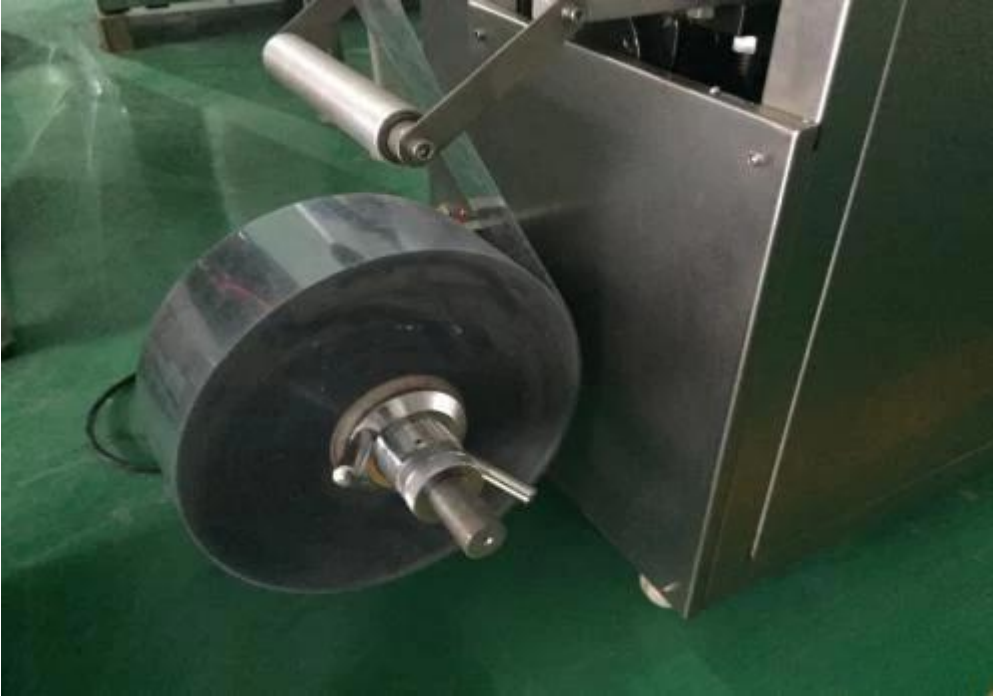

**Bu makine fabrika, gıda mağazası, gıda şirketi için özel olarak tasarlanmıştır. Hastane, küçük ilaç fabrikası, küçük motor test atölyesi, bu makine Düz plaka yapısı, pozitif basınç ve kullanımı rahat. küçük ve Strok uzunluğu ayarlanabilir. Herhangi bir AL/PL, PVC/PTP paketi için uygundur. Krema, bal, salça, ketçap gibi şeylerin şekli**

paketlenme cihazı

morfoloji bölümü

pvc film

sızdırmazlık cihazı

film tutucu