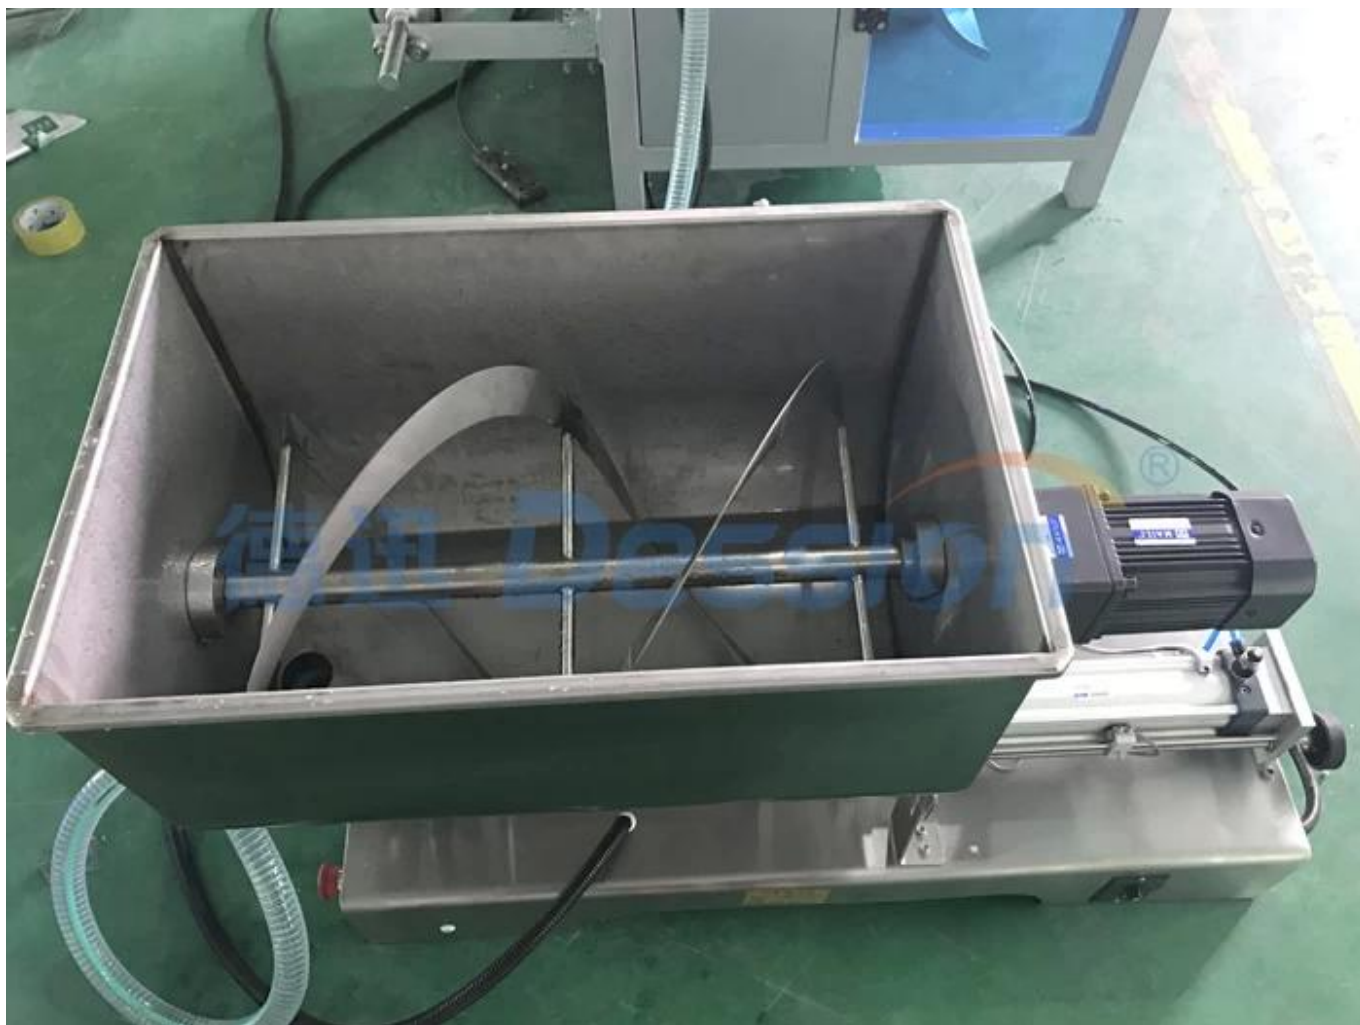

Çok Fonksiyonlu Otomatik 1 Litre Yemeklik Yağ Paketleme Makinesi Soya Fasulyesi Yağı Torbası İçin

Sıcak satış fiyatı: 9.500,00\$-11.250,00\$
İşlev ve Karakteristik

| | |
|---|--|
| 1 | Bilgisayar denetleyicisi, gelişmiş invertör |
| 2 | Yüksek paketleme hızını kararlı çalışma ile sağlayan Servo Sistem; |
| 3 | PLC kontrolü, kararlı performans, yükseltilebilir |
| 4 | Yüksek hassasiyetli fotoelektrik göz rengi izleme, ekstra doğruluk için kesme mühürleme konumunun sayısal girişi |
| 5 | En basit otomatik paketleme, yüksek hıza ulaşabilir. |

Machi ne Fotoğrafları

Önden görünüş

Yandan Görünüm

Arka plan

Mikser

Detaylar

Özel Yırılma Çentikleri ile 1L Reçel Blister Paketleme Makinesi Fiyatı A uygulamalar

Çamaşır deterjanı, deterjan, doldurma, soslar, reaktif, pestisit emülsiyonu, boyalar, pigmentler, sıvılar, bulamaçlar, macunlar, su, yağ, baharat, ketçap, şampuan, reçel blisteri vb.

Nakliye:

Ödeme alındıktan sonra teslim tarihi 15-30 iş günü içinde olacaktır, Hava Yoluyla, Deniz Yoluyla veya Ekspres (DHL vb.)

COMPANY PROFILE

DESSION is a modern packaging equipment solution provider integrating R&D, production and sales. Since the establishment of the company, with the continuous exploration, research and application of advanced technology, the company's development has begun Scale, with an innovative team of professional and technical personnel, engineers, sales and after-sales service personnel, has successfully developed a number of series of packaging machinery and related equipment, widely it is used in food, medical supplies, hotel supplies, daily necessities, hardware accessories, cultural and sports goods, toys and other products that require flexible packaging. With advanced engineering design technology and high-quality equipment system, the equipment is out The mouth has reached the Middle East, Southeast Asia, Europe, America, South Africa and other countries and regions, and has been well received by users all over the world.