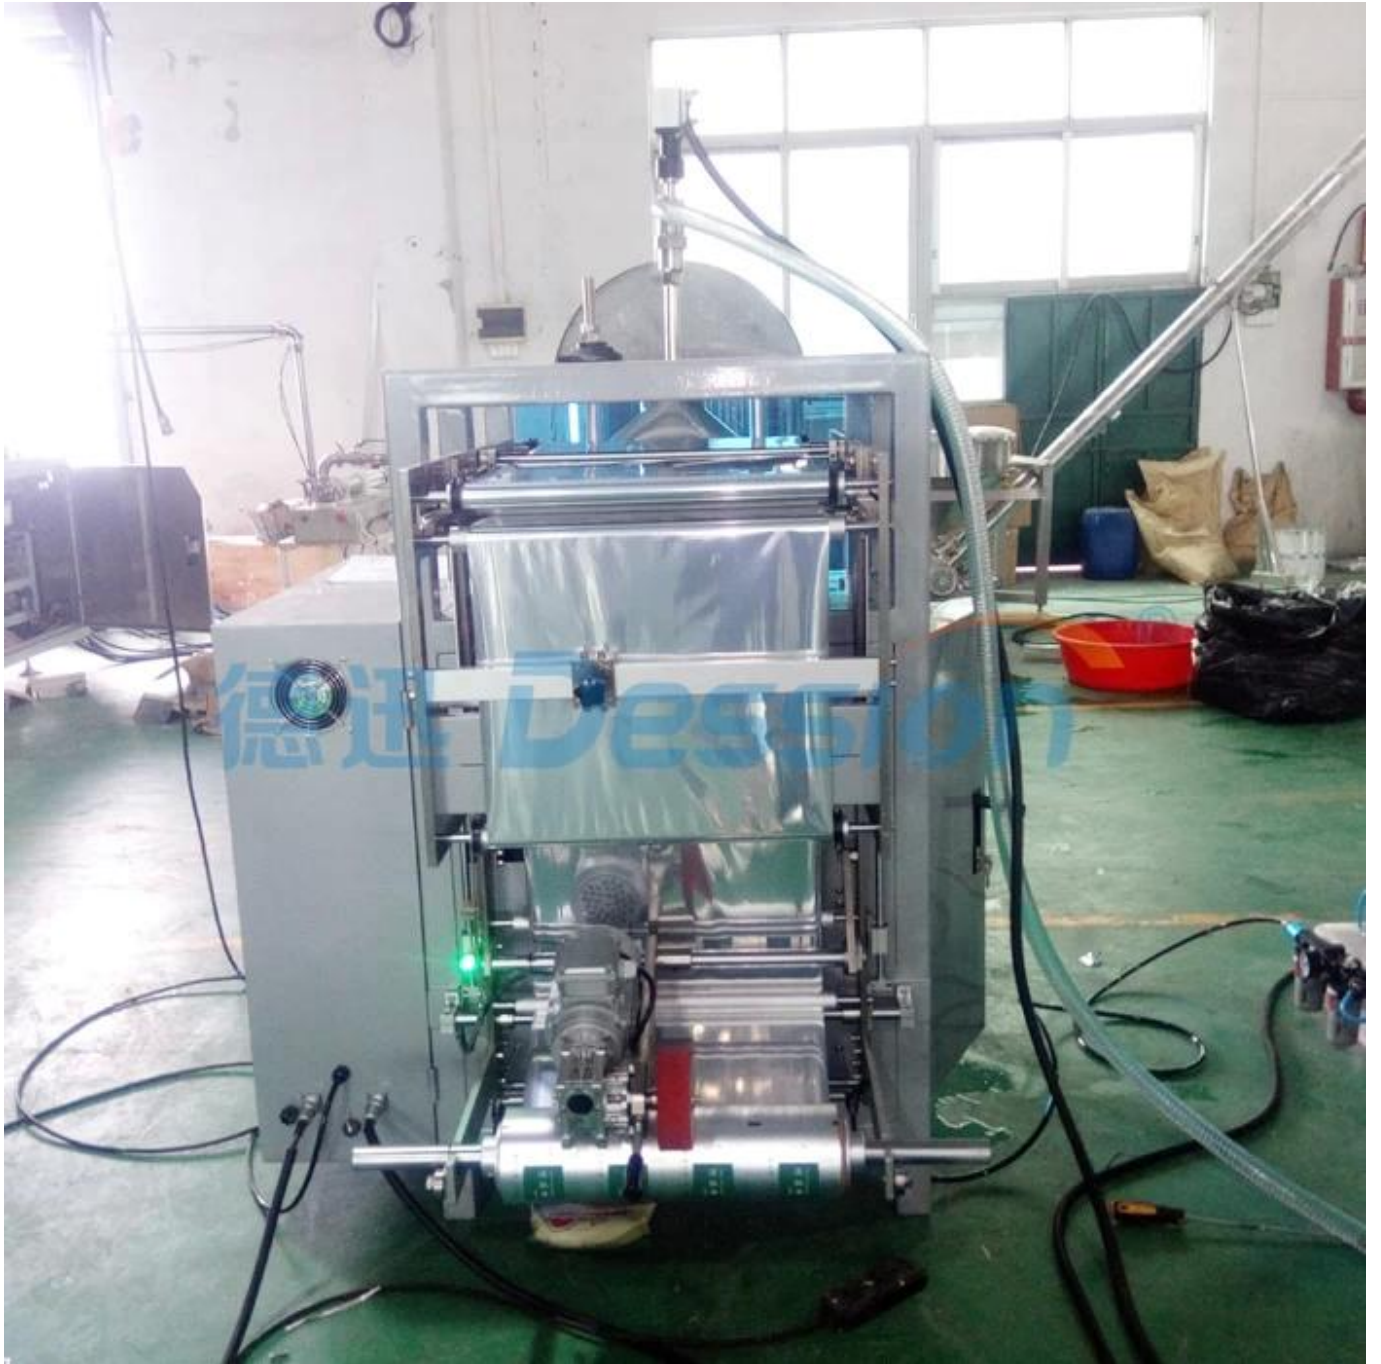

Yandan Görünüm