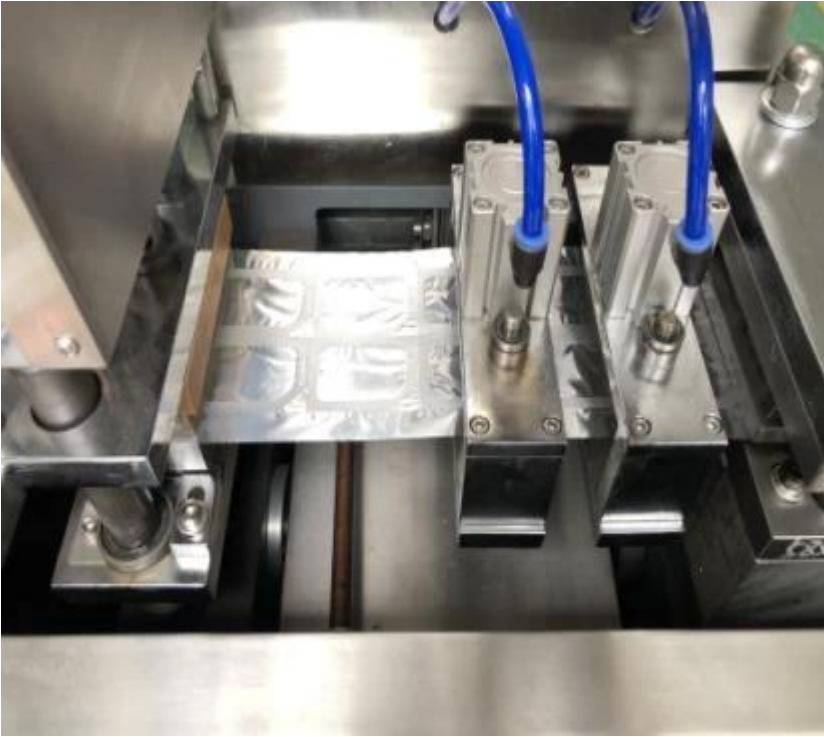

Bu makine fabrika, gıda mağazası, gıda şirketi için özel olarak tasarlanmıştır. Hastane, küçük ilaç fabrikası, küçük motor test atölyesi, bu makine Düz plaka yapısı, pozitif basınç ve kullanımı rahat. küçük ve Strok uzunluğu ayarlanabilir. Herhangi bir AL/PL, PVC/PTP paketi için uygundur. Krema, bal, salça, ketçap gibi şeylerin şekli

paketlenme cihazı

şekillendirme cihazı

pvc film

sızdırmazlık cihazı

film tutucu