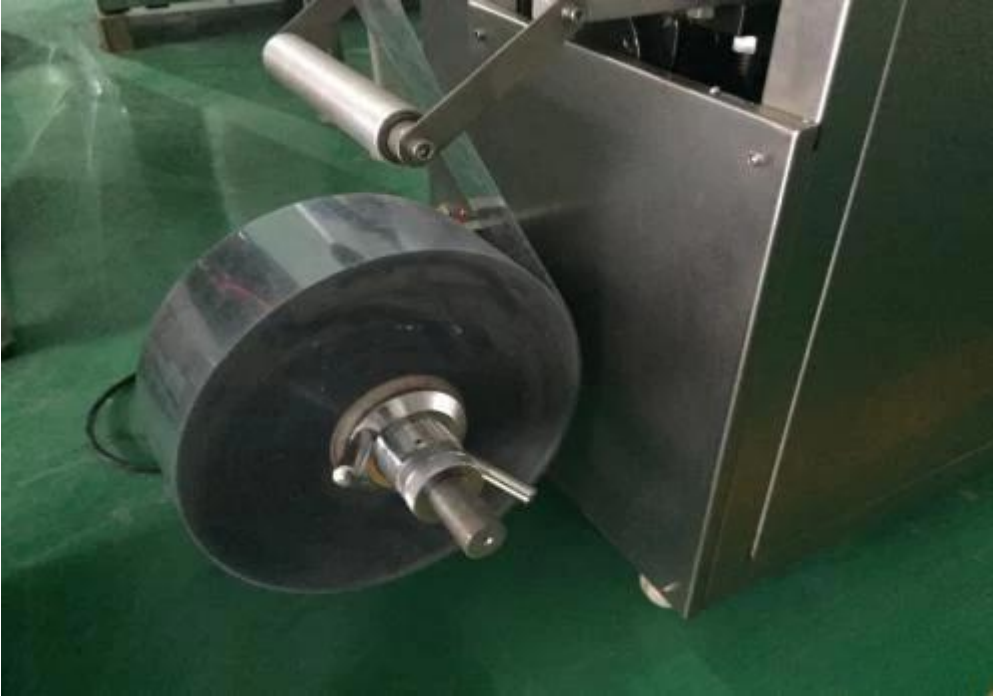

Bu makine fabrika, gıda mağazası, gıda şirketi için özel olarak tasarlanmıştır. Hastane, küçük ilaç fabrikası, küçük motor test atölyesi, bu makine Düz plaka yapısı, pozitif basınç ve kullanımı rahat. küçük ve Strok uzunluğu ayarlanabilir. Herhangi bir AL/PL, PVC/PTP paketi için uygundur. Krema, bal, salça, ketçap gibi şeylerin şekli

paketlenme cihazı

şekillendirme cihazı

pvc film

sızdırmazlık cihazı

film tutucu