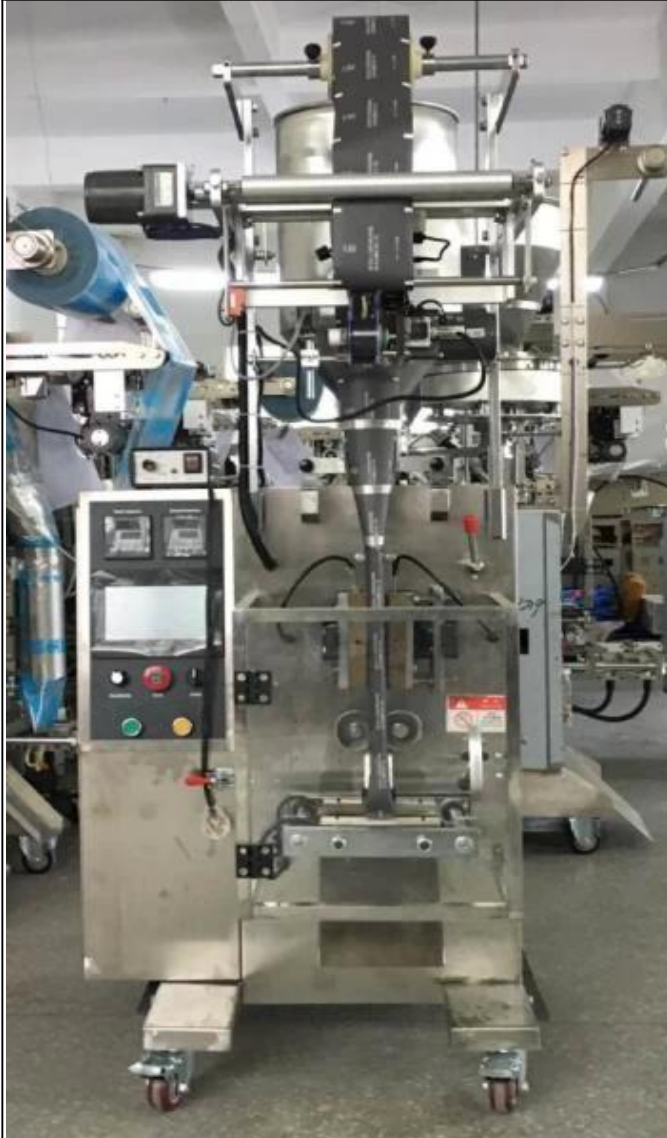

şampuan poşet paketleme makinesi fiyatı

İşlev ve Özellikler

1.	Gıda sınıfı tüm paslanmaz çelik yapı, kompakt ve istikrarlı bir performanstır.
2.	PLC dokunmatik ekran, adım motor kontrolü, çanta uzunluğunu ayarlamak için kolay ve doğru.
3.	Pompa ölçümü cihaz çalışırken paketleme kapasitesini ayarlayabilir, üretkenliği artırabilir.
4.	Makine, doldurma, torbalama, tarih yazdırma, şarj etme (tüketme) prosedürünün tamamını otomatik olarak tamamlar.
5.	İsteğe bağlı cihaz: Bağlantılı çanta cihazı, tarih yazıcı cihazı, delme deliği cihazı, gaz doldurma cihazı.

Makine Detayları

MAKİNEİN ÖNÜ

MAKİNEİN SAĞ TARAFI

Dession otomatik paketleme makinesi

Aynı **304#** paslanmaz çelik malzeme,
sana teklif **360°** farklı yüzey işleme
Başvuru

Dession Küçük Sıvı / Sos / Mantı Dolum Paketleme Makinası