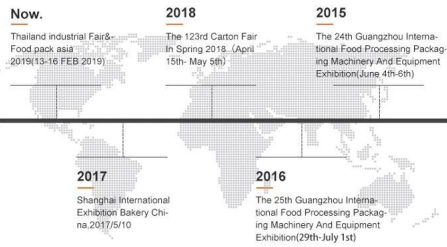

DESSION EXHIBITION