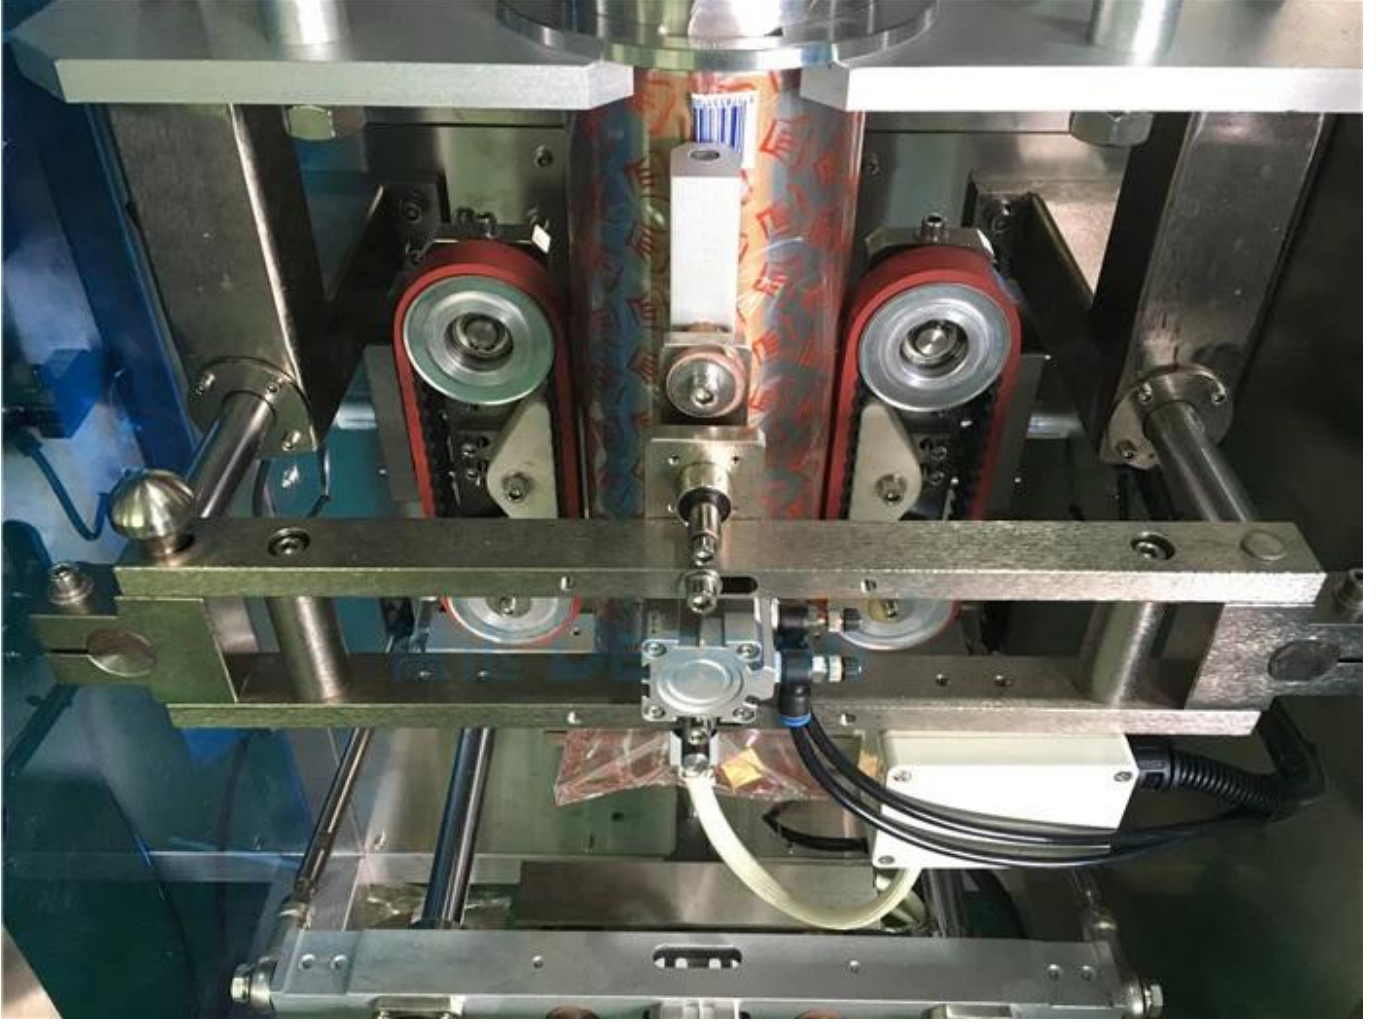

CE onaylı otomatik paketleme gıda makinesi ve gıda paketleme makinesi

İşlev ve Özellikler

1	Makine gövdesi olduğundan malzeme temas ettiği bölüm paslanmaz çeliktir. tamamen veya kısmen paslanmaz çelik için isteğe bağlı ve tüm ekipmanlar.
2	Hassas teknolojiyle çanta yapımı, hatanın daha az olmasını sağlar.
3	r ile donatılmış olled fincan cihazı ambalaj hacminin her zaman değişmesini sağlar, kayıp verimliliği azaltmak ve artırmak
4	Yüksek hassasiyet fotoelektrik renk takibi ve kesme konumunun dijital girişi daha fazla doğruluk

Detay Fotoğrafları

1. Paketlenmiş itme içeri giriyor

2. Paketlenmiş itme ölçüm için bardađa gider

3. Fincan Ölçümü

4.Çanta Şekillendirme ve Kesme

CE onaylı otomatik paketleme gıda makinesi ve gıda paketleme makinesi Başvuru