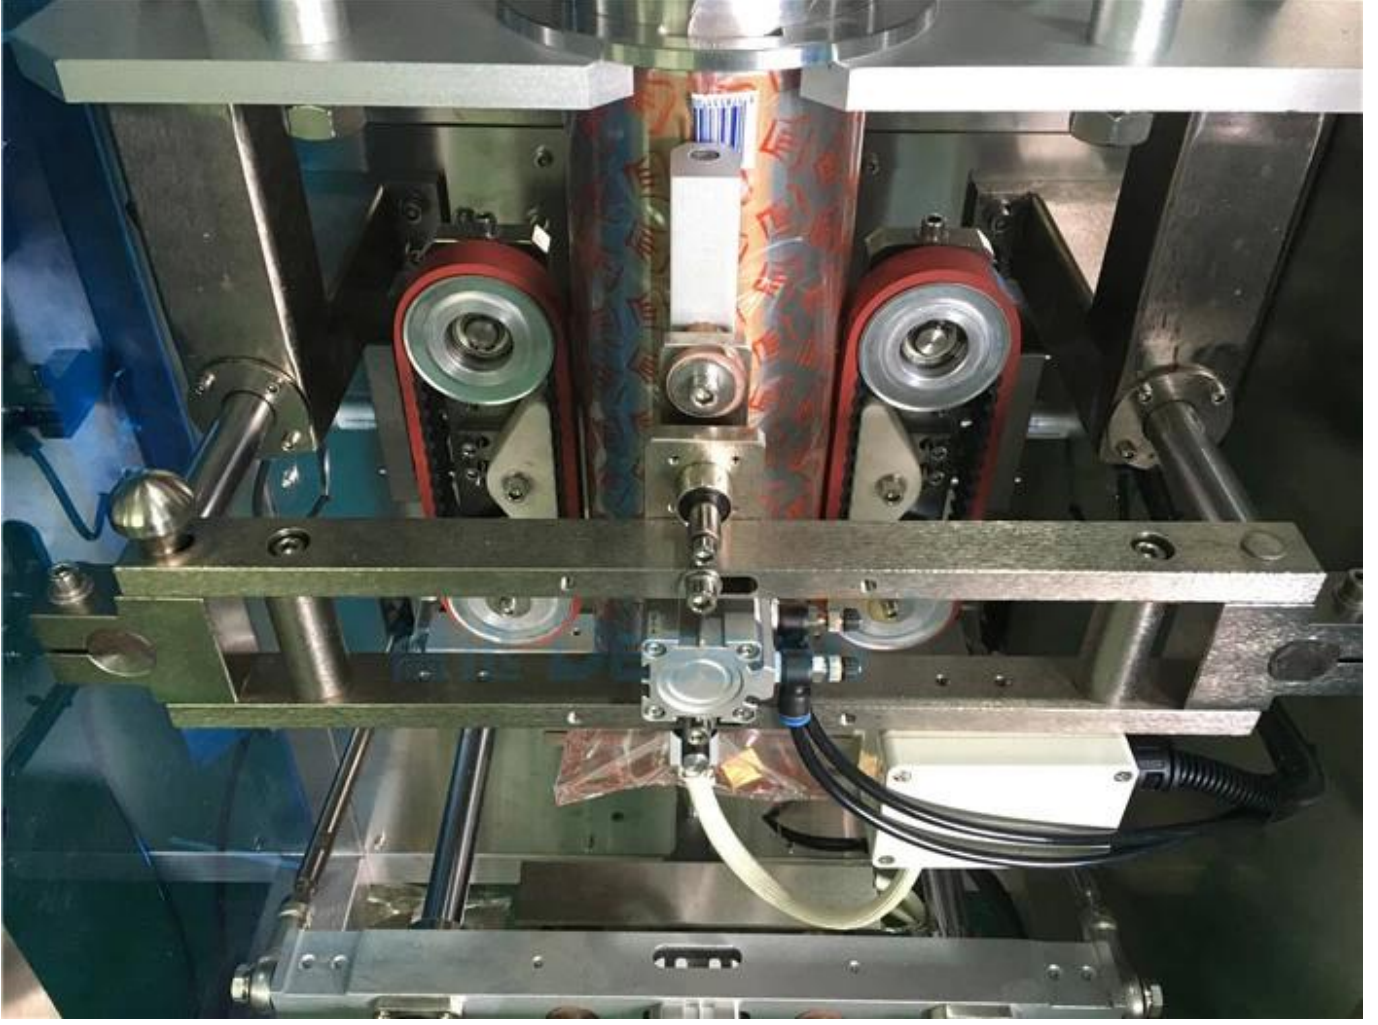

CE onaylı otomatik paketleme gıda makinesi ve gıda paketleme makinesi

İşlev ve Özellikler

1	Makine gövdesi olduğundan malzeme temas ettiği bölüm paslanmaz çeliktir. tamamen veya kısmen paslanmaz çelik için isteğe bağlı ve tüm ekipmanlar.
2	Hassas teknolojiyle çanta yapımı, hatanın daha az olmasını sağlar.
3	r ile donatılmış olled fincan cihazı ambalaj hacminin her zaman değişmesini sağlar, kayıp verimliliği azaltmak ve artırmak
4	Yüksek hassasiyet fotoelektrik renk takibi ve kesme konumunun dijital girişi daha fazla doğruluk

Detay Fotoğrafları

1. Paketlenmiş itme içeri giriyor

2. Paketlenmiş itme ölçüm için bardağa gider

3. Fincan Ölçümü

4.Çanta Şekillendirme ve Kesme

CE onaylı otomatik paketleme gıda makinesi ve gıda paketleme makinesi Başvuru