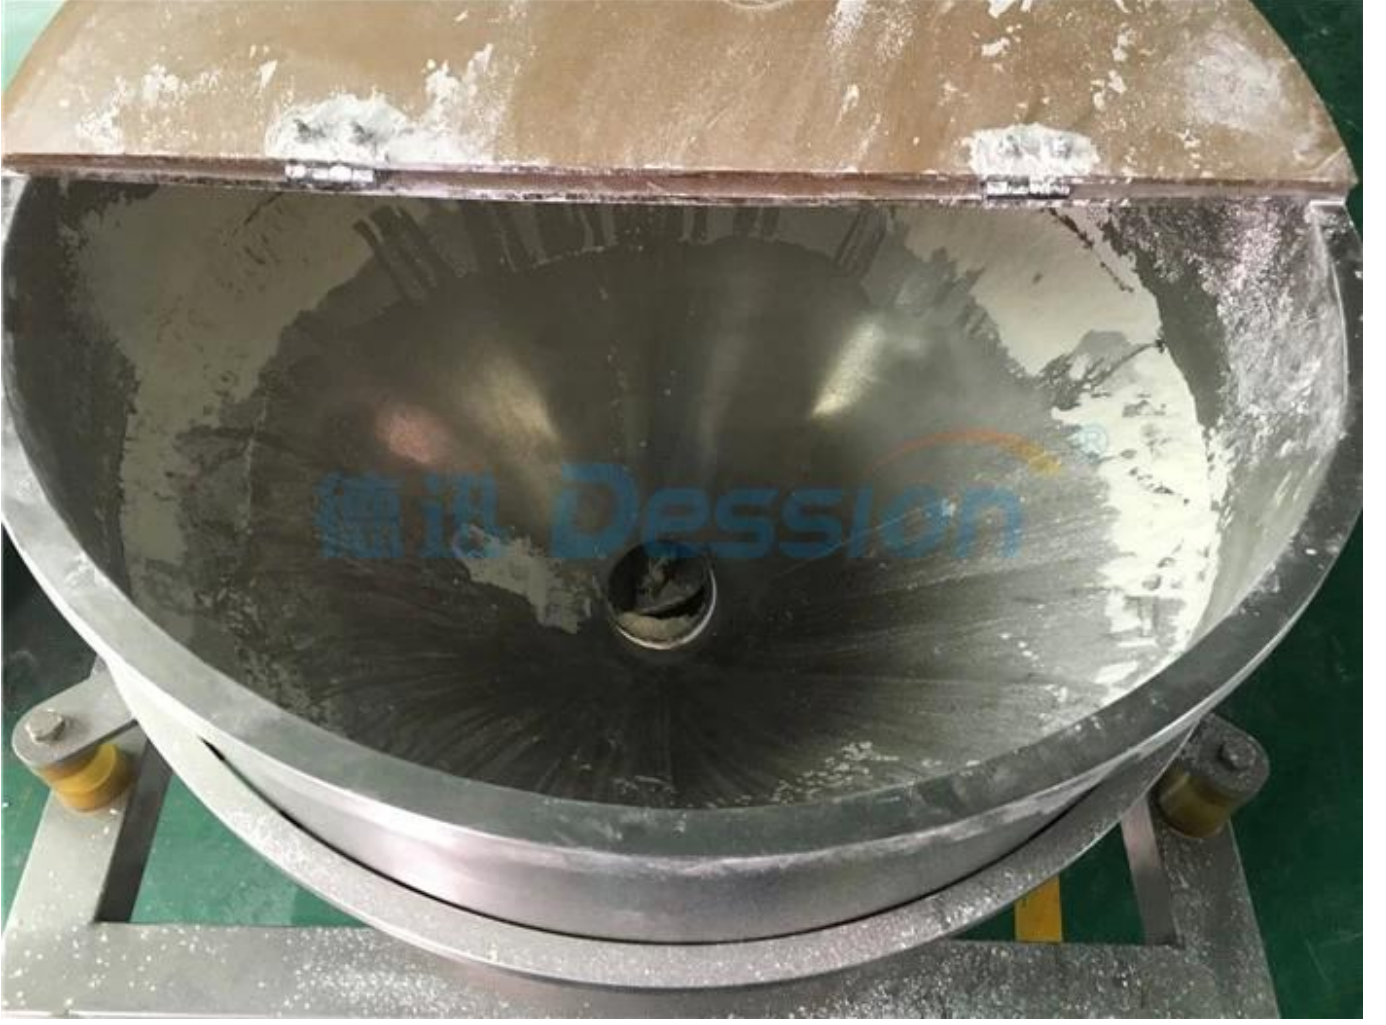

200 grAm, 500 gram, 1 kg matcha tozu için otomatik kese paketleme makinesi fiyatı

işlev ve Özellikler

1	Makinemizin kullanımı çok kolaydır, İngilizce kılavuzlarımız ve ayrıca makinemizi kullanacak yeni kişiler için kullanım videolarımız mevcuttur.
2	Fabrikamızda iyi test edilecek ve çok iyi paketlenecek , müşteriniz makineyi aldığı anda kullanabilir , montajına gerek yoktur
3	Step motor alt bölme teknolojisine sahip çanta yapım sistemi, yüksek doğruluk ve hata 0,5 mm'den azdır
4	İsteğe bağlı kodlama ekipmanı ve parti numarası ve son kullanma tarihi için 1 ila 3 satır
5	Parti numarasının torba yapımı, doldurulması, mühürlenmesi, kesilmesi, sayılması, termal preslenmesi otomatik ve düz bir şekilde gerçekleştirilebilir
6	Farklı gram tozları paketleyebilir.

Makine Detayları

Bütün Görünüm

Paketlenmiş ürün tankı / hazne / kova

Çanta Şekillendirme

same 304# stainless steel material, Our Dession, offer you 360 different surface treatment

Related Equipment

200 gram, 500 gram, 1 kg matcha tozu için otomatik kese paketlenme makinesi fiyatı A uygulama