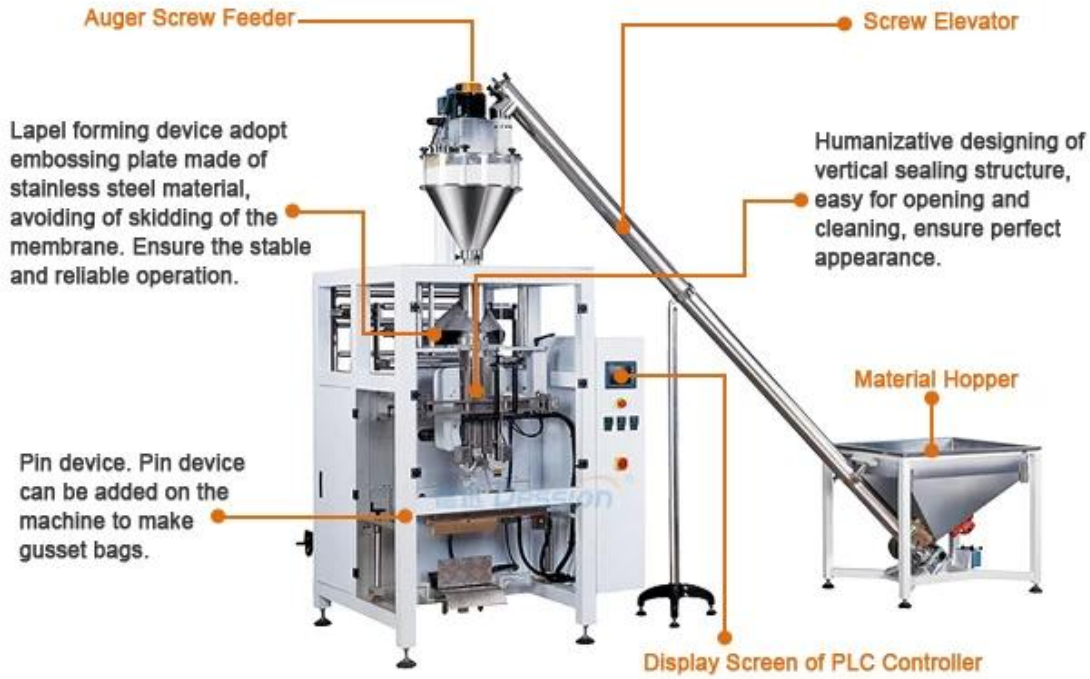

200 grAm, 500 gram, 1 kg matcha tozu için otomatik kese paketleme makinesi fiyatı

işlev ve Özellikler

1	Makinemizin kullanımı çok kolaydır, İngilizce kılavuzlarımız ve ayrıca makinemizi kullanacak yeni kişiler için kullanım videolarımız mevcuttur.
2	Fabrikamızda iyi test edilecek ve çok iyi paketlenecek , müşteriniz makineyi aldığı anda kullanabilir , montajına gerek yoktur
3	Step motor alt bölme teknolojisine sahip çanta yapım sistemi, yüksek doğruluk ve hata 0,5 mm'den azdır
4	İsteğe bağlı kodlama ekipmanı ve parti numarası ve son kullanma tarihi için 1 ila 3 satır
5	Parti numarasının torba yapımı, doldurulması, mühürlenmesi, kesilmesi, sayılması, termal preslenmesi otomatik ve düz bir şekilde gerçekleştirilebilir
6	Farklı gram tozları paketleyebilir.

Makine Detayları

Bütün Görünüm

Paketlenmiş ürün tankı / hazne / kova

Çanta Şekillendirme

same 304# stainless steel material, Our Dession, offer you 360 different surface treatment

Related Equipment

200 gram, 500 gram, 1 kg matcha tozu için otomatik kese paketlenme makinesi fiyatı A uygulama

Tıbbi malzeme, gıda, donanım ve un, tuz akışı, kahve tozu, süt tozu, matcha tozu, baharat tozu vb.

ABOUT US

FOSHAN DESSION PACKAGING MACHINERY CO., LTD is a comprehensive modern company integrating research, manufacturing and sale. Since founded, it has been taking shape by advanced technology which we continuously research, develop and apply.