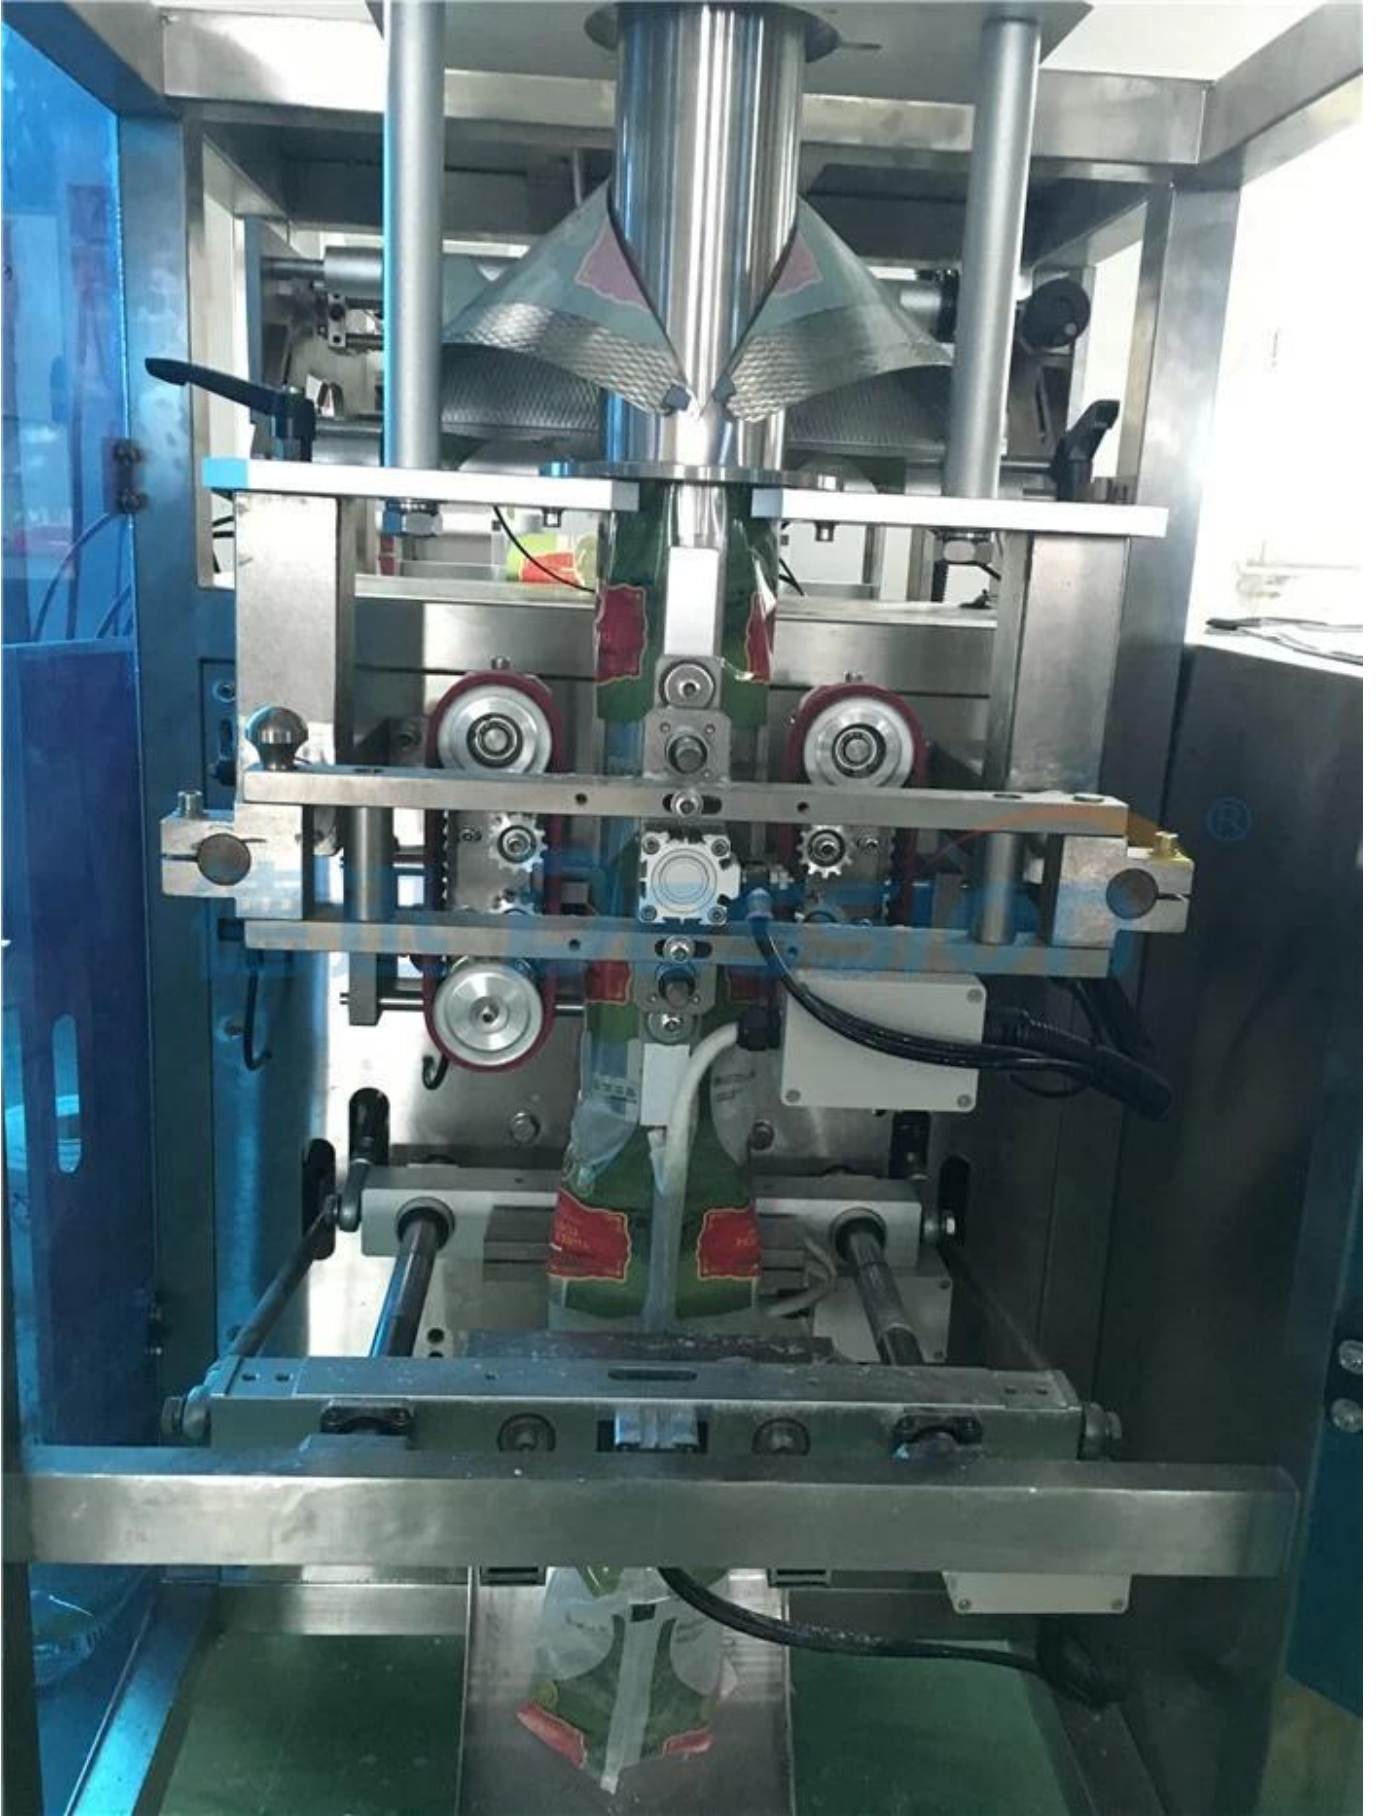

Çanta Şekillendirme