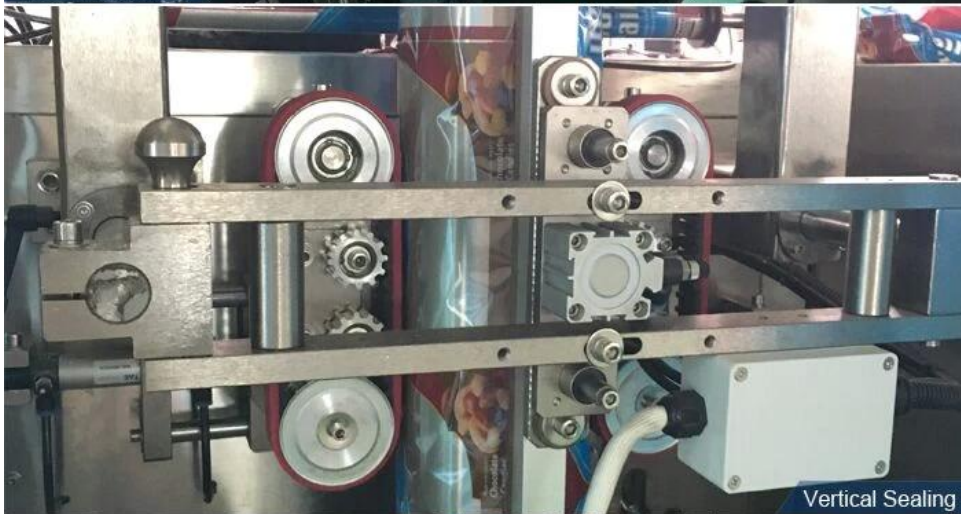

PIAstik torba otomatik 1kg st tozu Paketleme Makinası

işlev ve Özellikler

1	Makinamız çok kullanımı kolay , İngilizce kılavuzlarımız ve ayrıca makinemizi kullanacak yeni kişi için kullanım videolarımız var.
2	Olacak iyi test edilmiş fabrikamızda ve çok iyi paketlenmiş, müşteriniz makineyi aldığıında kullanabilir, montaja gerek yoktur
3	Step motor alt bölme teknolojisine sahip çanta yapım sistemi, yüksek doğruluk ve hata daha azdır 0,5 mm
4	İsteğe bağlı kodlama ekipmanı ve parti numarası ve son kullanma tarihi için 1 ila 3 satır
5	Parti numarasının torba yapımı, doldurulması, mühürlenmesi, kesilmesi, sayılması, termal preslenmesi otomatik ve düz bir şekilde gerçekleştirilebilir
6	Farklı gram tozları paketleyebilir.

Makine Detayları

Bütün Görünüm

same 304# stainless steel material, Our Dession,
offer you 360 different surface treatment

Ribbon Date Printer

Screw Measuring

Vertical Sealing

Sealing & Cutting

Çalıřma süreci