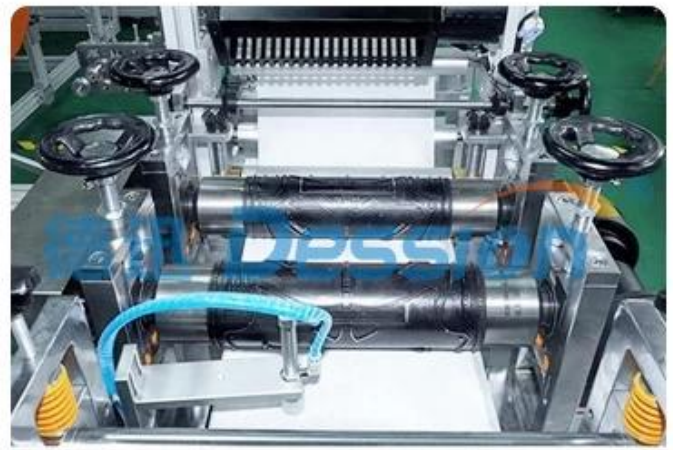

Máy làm mặt nạ n95 tự động máy làm mặt nạ n95 máy làm
mặt nạ n95 hoàn toàn tự động

N95 Fully automatic Mask machine

Servo motor drive, touch screen operation

50-60 pieces per minute

Nonwoven feeding structure

Nose bridge inserting

Pattern welding

Ear loop welding

Mask folding

Mask cutting & output

Material feeding > Rose bridge insert > Pattern welding

Mask folding < Ear loop welding < Logo printing <

Form welding > Shape cutting > Finished mask output