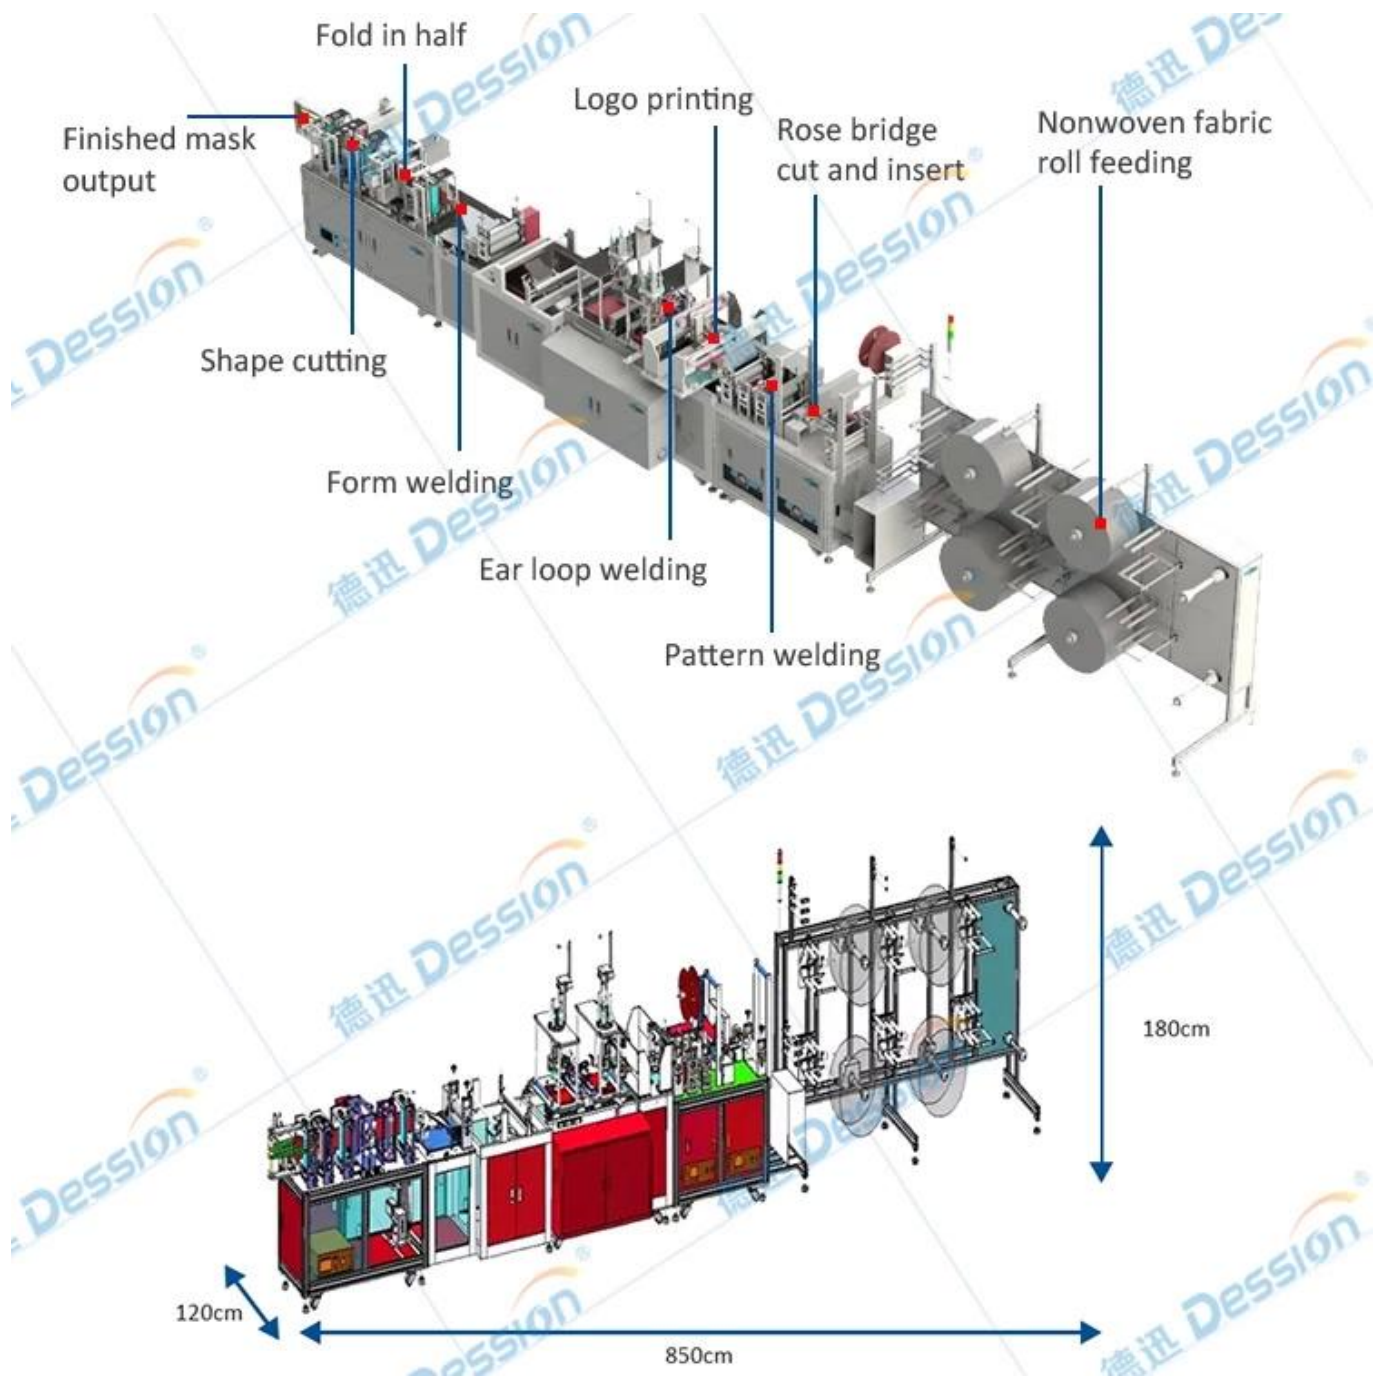

Máy làm mặt nạ n95 tự động máy làm mặt nạ n95 máy làm
mặt nạ n95 hoàn toàn tự động

N95 Fully automatic Mask machine

Servo motor drive, touch screen operation

50-60 pieces per minute

Nonwoven feeding structure

Nose bridge inserting

Pattern welding

Ear loop welding

Mask folding

Mask cutting & output

Material feeding > Rose bridge insert > Pattern welding

Mask folding < Ear loop welding < Logo printing <

Form welding > Shape cutting > Finished mask output