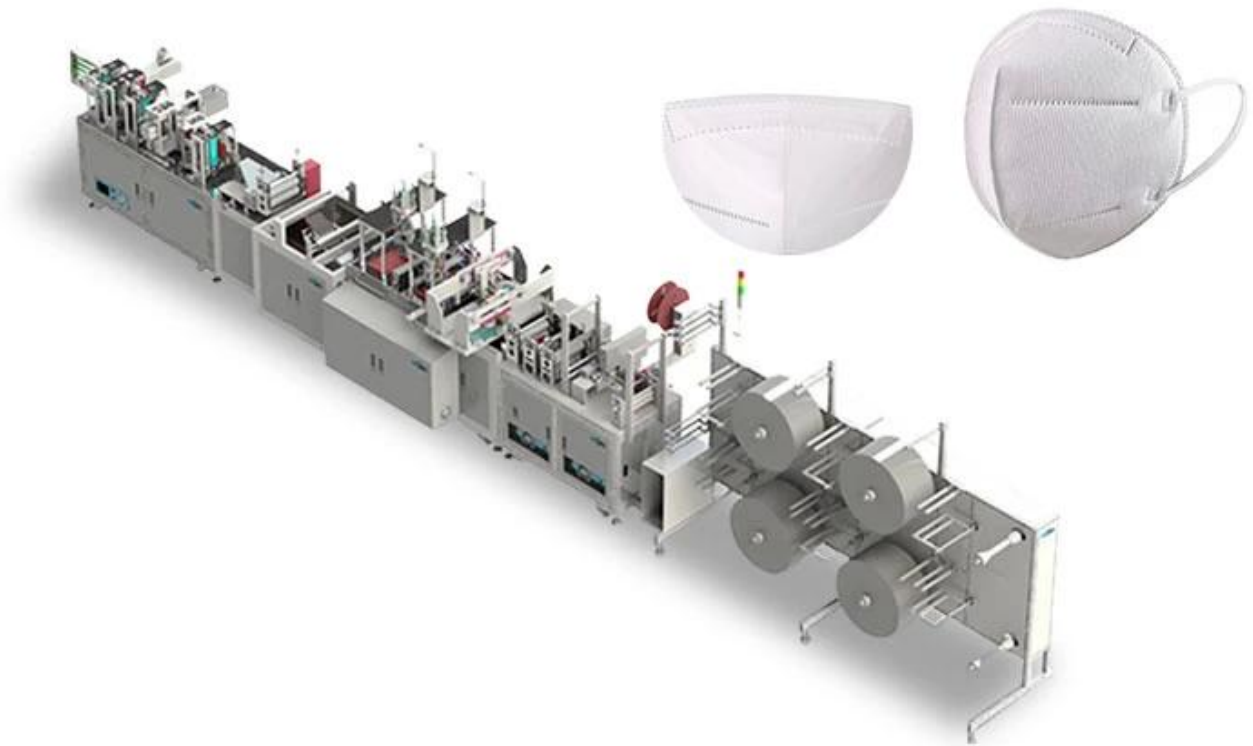

Máy làm mặt nạ n95 tự động máy làm mặt nạ n95 máy làm
mặt nạ n95 hoàn toàn tự động

N95 Fully automatic Mask machine

Servo motor drive, touch screen operation

50-60 pieces per minute

Nonwoven feeding structure

Nose bridge inserting

Pattern welding

Ear loop welding

Mask folding

Mask cutting & output

Material feeding > Rose bridge insert > Pattern welding

Mask folding < Ear loop welding < Logo printing <

Form welding > Shape cutting > Finished mask output