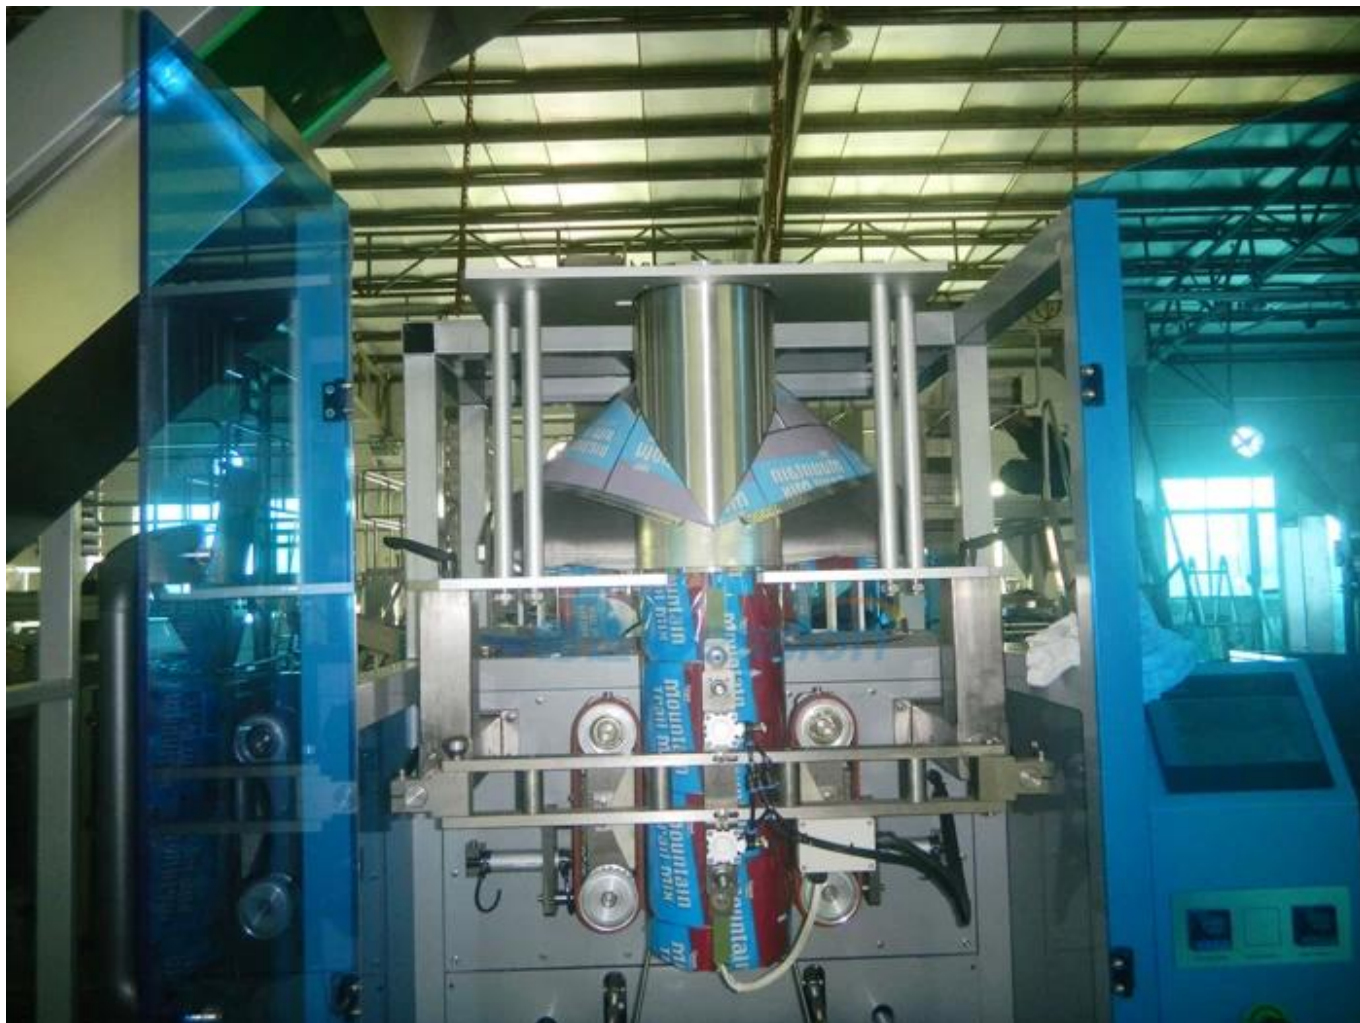

### **Chức năng và Đặc điểm**

1	Đầu cân và cách đo chuỗi, có thể đóng gói 2 hỗn hợp vật liệu khác nhau với hạt và hạt.
2	Hệ thống Servo giúp tốc độ đóng gói cao với hoạt động ổn định;
3	Điều khiển PLC, hiệu suất ổn định, có thể nâng cấp
4	Theo dõi màu mắt quang điện có độ nhạy cao, đầu vào số của vị trí niêm phong cắt để có độ chính xác cao hơn
5	Đóng gói tự động đơn giản nhất có thể đạt được tốc độ cao.
6	Bao bì đa năng, phù hợp với nhiều loại bao bì khác nhau cho cùng một loại sản phẩm.
7	Thiết bị niêm phong pittông cho phép niêm phong chắc chắn hơn và không làm mất màng.

**machi ảnh ne**

**Whole View thiếu đầu cân**

**Mục đóng gói 1 đi vào**

**Đóng gói vật phẩm 2 Phễu và đi vào**

**Cân nhiều đầu**

**Kéo phim**

**Túi hình thành**

**Dao cắt**

### **Mẫu đã hoàn thành**

**250 gms □ 500 gms, 800 gms giá máy đóng gói paneer nhiều đầu cân với chuỗi bucket A ứng dụng**

Thích hợp để đo lường độ chính xác hinh và các đối tượng đóng gói dễ vỡ, chẳng hạn như: kẹo, thức ăn phồng, gạo giòn, trái cây lạnh, kẹo, quả hồ trăn, lát táo, bánh bao, cơm nắm, chocolate, hardware, đậu xanh, v.v.

## Thông tin công ty

1. Dession Packaging Machinery Co., Ltd là một công ty sản xuất máy đóng gói hiện đại toàn diện

tích hợp nghiên cứu, sản xuất và bán hàng.

2. Công ty chúng tôi đã thông qua chứng nhận CE của EU.