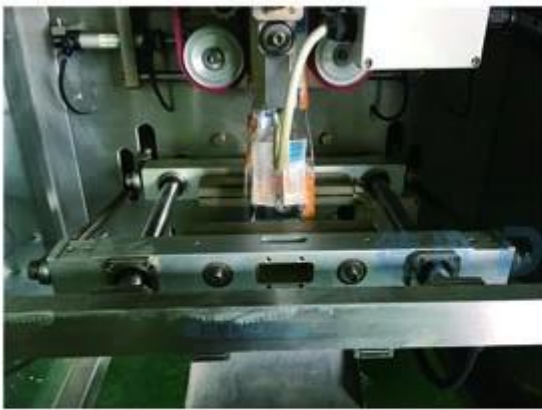

Máy chiết rót hạnh nhân, Máy chiết rót, chiết rót và đóng gói Cỗ máy chức năng f đặc điểm

| | |
|---|---|
| 1 | Phần tiếp xúc với vật liệu là thép không gỉ làm thân máy ne là tùy chọn cho toàn bộ hoặc một phần thép không gỉ và đã nhận được tất cả các thiết bị bên ngoài Chứng nhận CE . |
| 2 | Làm túi bằng công nghệ chính xác nên sai sót ít hơn $\pm 5\mu\text{m}$ |
| 3 | Được trang bị thiết bị cốc xoắn cho phép thay đổi thể tích chiết rót bất cứ lúc nào, Sự mất mát Giảm thiểu và nâng cao năng suất |
| 4 | chức năng báo động cho đầu ra cụ thể; Tự động hiển thị tốc độ đóng gói. |

Chi tiết thiết bị

CUP MEASURING

LEAKPROOF EQUIPMENT

CUTTING AND SEALING PART

BIG SCREEN

Máy đóng gói hạnh nhân máy, máy đóng gói LỜI yêu cầu

Thích hợp cho các ngành công nghiệp dược phẩm, thực phẩm, hóa chất và các vật liệu rắn dạng hạt khác như đường, gạo, đậu, **quả hạnh** Ngũ cốc, đậu phộng rang, muối, hạt, bột giặt, tinh dịch, quả hạch, đậu, masala, v.v. .

Phim nhiều lớp, chẳng hạn như OPP/CPP, OPP/CE, MST/PE/PET/PE.etc

hồ sơ công ty

Công ty TNHH Máy đóng gói Dession Ltd là nhà sản xuất bao bì hiện đại toàn diện tích hợp nghiên cứu, sản xuất và bán hàng. Công ty chúng tôi đã thông qua CE Chứng nhận EU. Bên cạnh đó, thiết bị của chúng tôi được nhiều khách hàng đánh giá cao