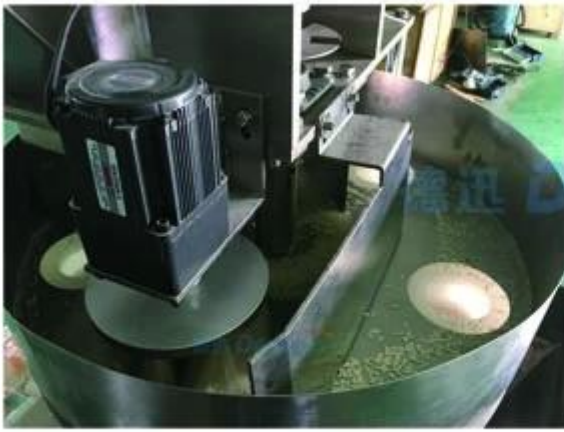

Máy chiết rót hạnh nhân, Máy chiết rót, chiết rót và đóng gói Cỗ máy chức năng f đặc điểm

| | |
|---|---|
| 1 | Phần tiếp xúc với vật liệu là thép không gỉ làm thân máy ne là tùy chọn cho toàn bộ hoặc một phần thép không gỉ và đã nhận được tất cả các thiết bị bên ngoài Chứng nhận CE . |
| 2 | Làm túi bằng công nghệ chính xác nên sai sót ít hơn $\pm 5\mu\text{m}$ |
| 3 | Được trang bị thiết bị cốc xoắn cho phép thay đổi thể tích chiết rót bất cứ lúc nào, Sự mất mát Giảm thiểu và nâng cao năng suất |
| 4 | chức năng báo động cho đầu ra cụ thể; Tự động hiển thị tốc độ đóng gói. |

Chi tiết thiết bị

CUP MEASURING

LEAKPROOF EQUIPMENT

CUTTING AND SEALING PART

BIG SCREEN

Máy đóng gói hạnh nhân máy, máy đóng gói LỜI yêu cầu

Thích hợp cho các ngành công nghiệp dược phẩm, thực phẩm, hóa chất và các vật liệu rắn dạng hạt khác như đường, gạo, đậu, **quả hạnh** Ngũ cốc, đậu phộng rang, muối, hạt, bột giặt, tinh dịch, quả hạch, đậu, masala, v.v. .

Phim nhiều lớp, chẳng hạn như OPP/CPP, OPP/CE, MST/PE/PET/PE.etc

hồ sơ công ty

Công ty TNHH Máy đóng gói Dession Ltd là nhà sản xuất bao bì hiện đại toàn diện tích hợp nghiên cứu, sản xuất và bán hàng. Công ty chúng tôi đã thông qua CE Chứng nhận EU. Bên cạnh đó, thiết bị của chúng tôi được nhiều khách hàng đánh giá cao