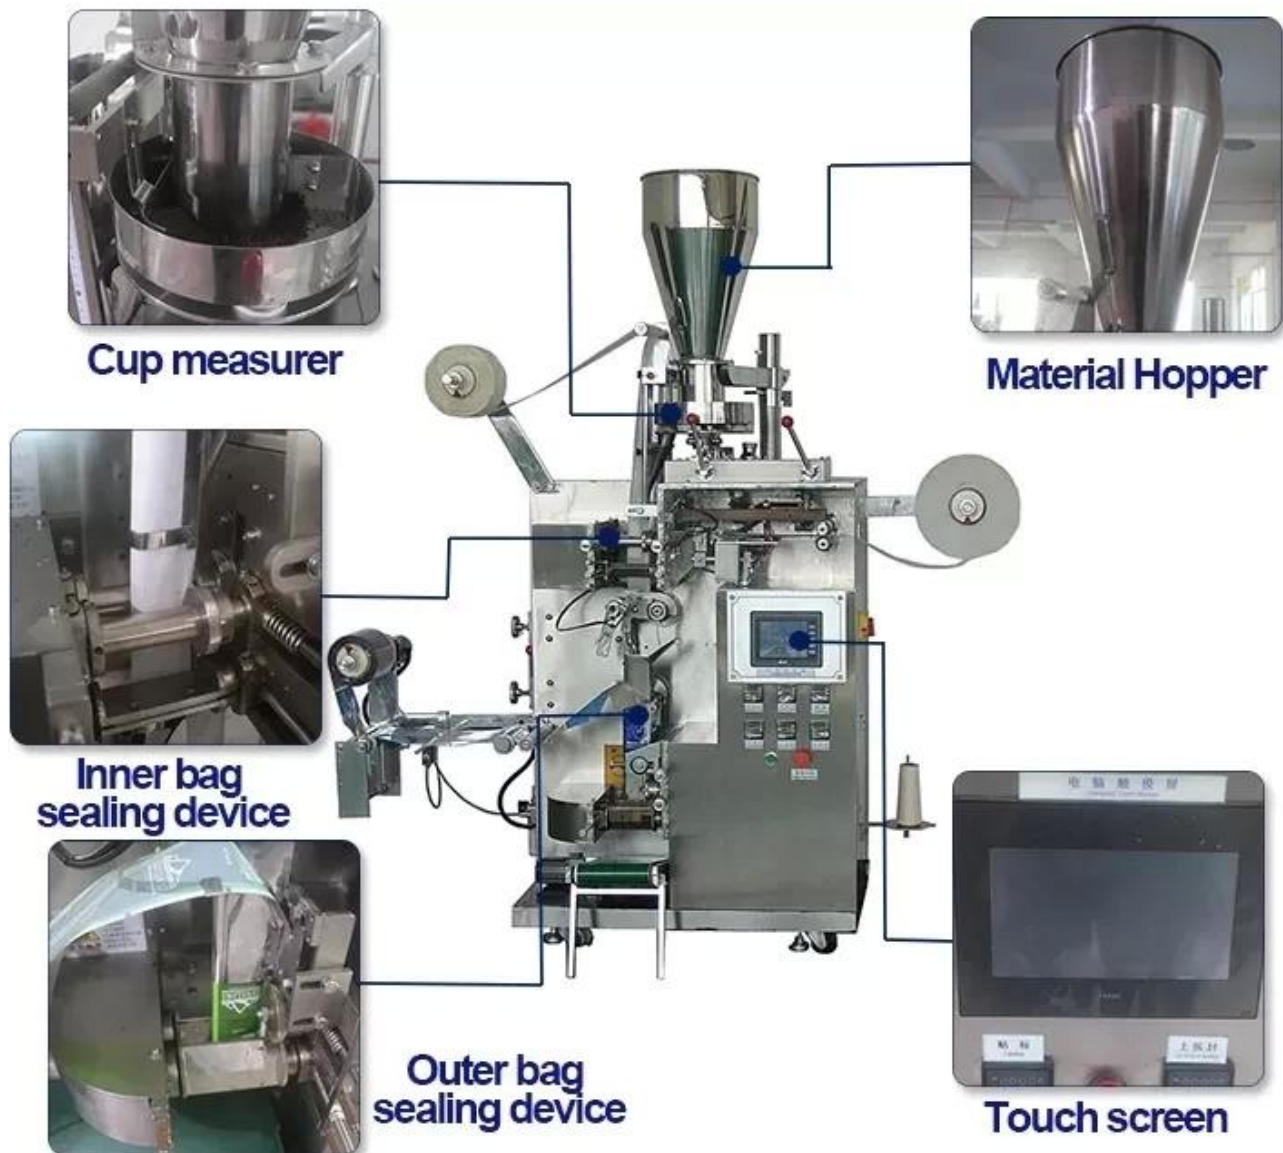

## **Sản phẩm Sự miêu tả**

Máy đóng gói này phù hợp cho việc đóng gói trà. Chẳng hạn như trà số lượng lớn, trà thảo dược, trà tốt cho sức khỏe, trà thơm và các loại túi bên trong và bên ngoài khác Đóng gói một lần. Nó có thể tự động hoàn thành việc tạo túi, đo lường, làm trống, niêm phong, cắt, đếm và in số lô theo yêu cầu của khách hàng

Máy Hình ảnh:

**当心高温表面**  
高温表面，  
请勿触摸！！  
要进行机台操作  
请耐心等待！  
表面温度冷却  
**请勿触摸**

**警告**  

德讯 Dession

电脑触摸屏  
Computer Touch Screen

DIGITAL LINE

Current Output	3009	Outer Bag Length	85
Production Speed	30	Outer Bag Correction	0
		Inner Bag Length	50
Gasing On		Outside the bag of film	Inside the bag of film
Strike On	Dark Label	Outer Bag on	Inner bag on
Start	Host Jog	I/O	Parameters

## Đặc tính máy

- 1) PLC nhập khẩu Hệ thống điều khiển máy tính đầy đủ, màn hình cảm ứng màu, dễ vận hành, trực quan và hiệu quả.
- 2) Hệ thống vận chuyển màng servo được lắp đặt, cảm biến mã màu nhập khẩu, định vị chính xác, hiệu suất tổng thể tuyệt vời và bao bì đẹp.
- 3) Nhiều loại bảo vệ báo động tự động có chức năng giảm thiểu tổn thất.
- 4) Cắt phẳng, cắt hoa văn, cắt liên kết có thể được thực hiện bằng cách thay đổi công cụ, vận hành dễ dàng với túi trơn.
- 5) Thiết bị làm túi có thể được thay đổi theo yêu cầu cụ thể của khách hàng và sản phẩm.
- 6) Tiếng Anh tùy chọn hoặc những ngôn ngữ khác màn hình hiển thị, thao tác dễ dàng và đơn giản. Cả hai tốc độ đóng gói và chiều dài túi có thể được thiết lập bằng một cú nhấp chuột.
- 7) Tất cả các máy đều có Chứng nhận CE và chứng chỉ ROHS.