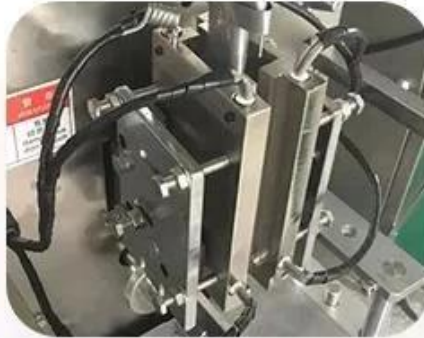

Tự động Đa chức năng Sữa Bột Gói Nhỏ Bột Ớt Gói Túi Máy Làm Thực Phẩm Máy Đóng Gói Bột

Mô tả Sản phẩm

Máy này phù hợp để đóng gói bột sữa cừ, bột sữa đậu, bột sữa bò, sữa bột trẻ em, sữa bột nguyên kem, v.v. Máy có thể tự động hoàn thành việc đóng túi, đo lường, làm trống, niêm phong, cắt, đếm và in lô số lượng theo yêu cầu của khách hàng

Đồ vít

Túi cựa

thiết bị cắt túi

Màn hình cảm ứng

Đặc tính máy

- 1) PLC nhập khẩu Hệ thống điều khiển máy tính đầy đủ, màn hình cảm ứng màu, dễ vận hành, trực quan và hiệu quả.
- 2) Hệ thống vận chuyển màng servo nhập khẩu, cảm biến mã màu nhập khẩu, định vị chính xác, hiệu suất tổng thể tuyệt vời và bao bì đẹp.
- 3) Nhiều loại bảo vệ báo động tự động có chức năng giảm thiểu tổn thất.
- 4) Cắt phẳng, cắt hoa văn, cắt liên kết có thể được thực hiện bằng cách thay đổi công cụ, vận hành dễ dàng với túi trơn.
- 5) Thiết bị làm túi có thể được thay đổi theo yêu cầu cụ thể của khách hàng và sản phẩm.
- 6) Tiếng Anh tùy chọn hoặc những ngôn ngữ khác màn hình hiển thị, thao tác dễ

dàng và đơn giản. Cả hai tốc độ đóng gói và chiều dài túi có thể được thiết lập bằng một cú nhấn chuột.

7) Tất cả các máy đều có Chứng nhận CE và chứng chỉ ROHS.

Tùy theo nhu cầu mà bạn có thể lựa chọn thay thế hoặc thêm cấu hình sau. Ví dụ, Thiết bị niêm phong 3 cạnh, thiết bị niêm phong 4 mặt, thiết bị liên kết túi, thiết bị chứa đầy khí, thiết bị xé dễ dàng và thiết bị tạo lỗ.

3 Sides Sealing Device

4 Sides Sealing Device

Linking Bag Device

Gas-filled Device

Easy Tearing Device

Hole Device

Thông số kỹ thuật chính

Model	DS-200C	DS-320C	DS-420DZ
Filling Range	1~100ml	50~200ml	150~1500ml
Packing Speed	30~80 bags/min	30~60 bags/min	5~60 bags/min
Bag Length	30~180mm	40~200mm	80~300mm
Bag Width	15~100mm	50~150mm	60~200mm
Machine Size (L*W*H)	640*700*1580mm	1100*755*1540mm	1217*1015*1343mm
Machine Weight	300kg	350kg	650kg
Machine Power	220V,50/60HZ,1.2KW	220V,50/60HZ,1.2KW	220V,50/60HZ,2.2KW