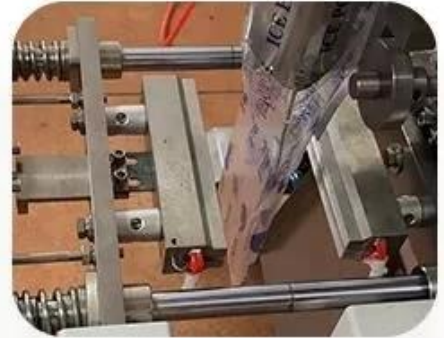

Đồ vít

Túi cựa

thiết bị cắt túi

Màn hình cảm ứng

Đặc tính máy

- 1) PLC nhập khẩu Hệ thống điều khiển máy tính đầy đủ, màn hình cảm ứng màu, dễ vận hành, trực quan và hiệu quả.
- 2) Hệ thống vận chuyển màng servo nhập khẩu, cảm biến mã màu nhập khẩu, định vị chính xác, hiệu suất tổng thể tuyệt vời và bao bì đẹp.
- 3) Nhiều loại bảo vệ báo động tự động có chức năng giảm thiểu tổn thất.
- 4) Cắt phẳng, cắt hoa văn, cắt liên kết có thể được thực hiện bằng cách thay đổi công cụ, vận hành dễ dàng với túi trơn.
- 5) Thiết bị làm túi có thể được thay đổi theo yêu cầu cụ thể của khách hàng và sản phẩm.
- 6) Tiếng Anh tùy chọn hoặc những ngôn ngữ khác màn hình hiển thị, thao tác dễ

dàng và đơn giản. Cả hai tốc độ đóng gói và chiều dài túi có thể được thiết lập bằng một cú nhấn chuột.

7) Tất cả các máy đều có Chứng nhận CE và chứng chỉ ROHS.

Tùy theo nhu cầu mà bạn có thể lựa chọn thay thế hoặc thêm cấu hình sau. Ví dụ, Thiết bị niêm phong 3 cạnh, thiết bị niêm phong 4 mặt, thiết bị liên kết túi, thiết bị chứa đầy khí, thiết bị xé dễ dàng và thiết bị tạo lỗ.

3 Sides Sealing Device

4 Sides Sealing Device

Linking Bag Device

Gas-filled Device

Easy Tearing Device

Hole Device

Thông số kỹ thuật chính

Model	DS-200C	DS-320C	DS-420DZ
Filling Range	1~100ml	50~200ml	150~1500ml
Packing Speed	30~80 bags/min	30~60 bags/min	5~60 bags/min
Bag Length	30~180mm	40~200mm	80~300mm
Bag Width	15~100mm	50~150mm	60~200mm
Machine Size (L*W*H)	640*700*1580mm	1100*755*1540mm	1217*1015*1343mm
Machine Weight	300kg	350kg	650kg
Machine Power	220V,50/60HZ,1.2KW	220V,50/60HZ,1.2KW	220V,50/60HZ,2.2KW