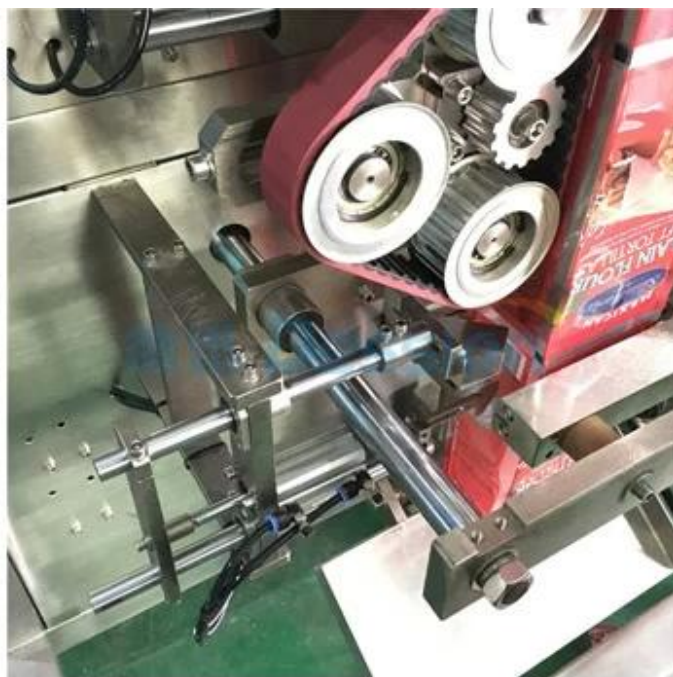

## **Máy đóng gói đậu phộng và thực phẩm đông lạnh với Quad Sealing Video túi đứng lên**

### **Máy đóng gói tự động cho đậu phộng trần và đông lạnh thức ăn với Túi đứng niêm phong Quad chức năng và Đặc điểm**

<b>1</b>	Hệ thống PLC điều khiển máy tính và chạm màu nhập khẩu kích hoạt màn hình hoạt động dễ dàng.
<b>2</b>	Hệ thống vận chuyển phim nhập khẩu và cảm biến đánh dấu màu đạt được vị trí chính xác và gói đẹp.
<b>3</b>	Đặt phim bên ngoài làm cho việc cài đặt phim dễ dàng và nhanh chóng hơn.
<b>4</b>	Hiệu quả cao với độ chính xác cao mà không cần nghiền nát vật liệu.
<b>5</b>	Tự động cho ăn, định lượng, làm đầy túi, in ngày và đầu ra sản phẩm của tất cả các quy trình

### **Chi tiết máy**