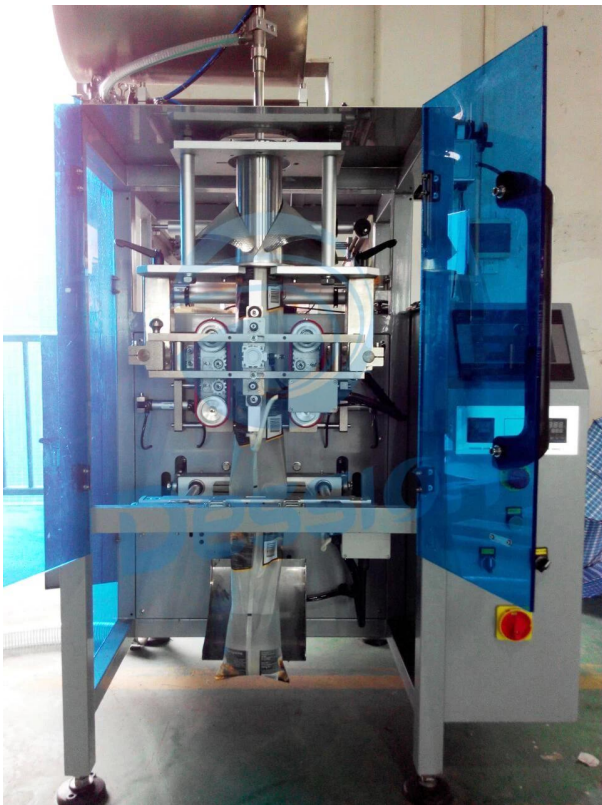

Máy đóng gói nước lỏng túi nhựa tự động

Chi tiết máy hiển thị:

Ứng dụng máy:

Máy đóng gói chất lỏng tự động Dession phù hợp cho việc đóng gói dạng gói/túi/bao gồm nhiều loại chất lỏng, bùn, bột nhão, chẳng hạn như nước, nước trái cây, Mật ong, kem, nước sốt, sữa, thuốc thử, nhũ tương thuốc trừ sâu, thuốc nhuộm, bột màu, v.v.

Chức năng & Đặc điểm của máy:

- 1). Loại túi hấp dẫn để đáp ứng nhu cầu cao của bạn; Loại túi như túi gối, túi đứng, túi Gusset, túi liên kết, v.v.;
- 2). Nó hoàn thành việc đóng bao, làm đầy, niêm phong, in ngày, đục lỗ, đếm tự động, tiết kiệm thời gian và công sức;
- 3). Hệ thống kéo xuống phim được điều khiển bởi Động cơ Servo, tự động điều chỉnh độ lệch của phim, tiết kiệm thời gian và vật liệu phim;
- 4) Màn hình màu cảm ứng lớn kỹ thuật số với cài đặt số và thao tác linh hoạt;
- 5). Hệ thống điều khiển PLC nhập khẩu và hệ thống khí nén để niêm phong dọc và ngang;
- 6). Dễ vận hành và bảo trì thấp, tương thích với các thiết bị đo bên trong hoặc bên ngoài khác nhau;
- 7).PID kiểm soát nhiệt độ độc lập, phù hợp hơn với các vật liệu đóng gói khác nhau.
- 8).Nhiều chức năng báo động tự động làm cho tổn thất ở mức tối thiểu;
- 9) Bộ mã hóa kép cho phép hiệu suất ổn định hơn; Có sẵn với thiết bị bơm hơi cho phép ứng dụng rộng rãi;
- 10).Chức năng chính xác tự động và hoạt động thông minh giúp tiết kiệm thời gian, nhân công và phim;
- 11).Việc đặt phim bên ngoài làm cho nhiều mẫu hơn và lắp đặt phim đóng gói dễ dàng hơn.
- 12) Bao bì đa năng, phù hợp với nhiều loại bao bì khác nhau của sản phẩm tương tự.