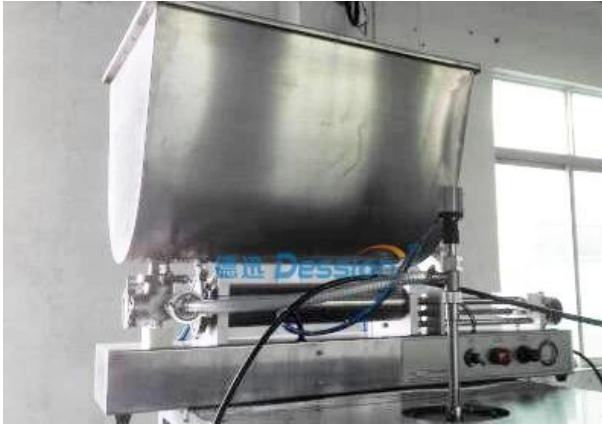

Máy đóng gói nước lỏng túi nhựa tự động

Chi tiết máy hiển thị:

Ứng dụng máy:

Máy đóng gói chất lỏng tự động Dession phù hợp cho việc đóng gói dạng gói/túi/bao gồm nhiều loại chất lỏng, bùn, bột nhão, chẳng hạn như nước, nước trái cây, Mật ong, kem, nước sốt, sữa, thuốc thử, nhũ tương thuốc trừ sâu, thuốc nhuộm, bột màu, v.v.

Chức năng & Đặc điểm của máy:

- 1). Loại túi hấp dẫn để đáp ứng nhu cầu cao của bạn; Loại túi như túi gối, túi đứng, túi Gusset, túi liên kết, v.v.;
- 2). Nó hoàn thành việc đóng bao, làm đầy, niêm phong, in ngày, đục lỗ, đếm tự động, tiết kiệm thời gian và công sức;
- 3). Hệ thống kéo xuống phim được điều khiển bởi Động cơ Servo, tự động điều chỉnh độ lệch của phim, tiết kiệm thời gian và vật liệu phim;
- 4) Màn hình màu cảm ứng lớn kỹ thuật số với cài đặt số và thao tác linh hoạt;
- 5). Hệ thống điều khiển PLC nhập khẩu và hệ thống khí nén để niêm phong dọc và ngang;
- 6). Dễ vận hành và bảo trì thấp, tương thích với các thiết bị đo bên trong hoặc bên ngoài khác nhau;
- 7).PID kiểm soát nhiệt độ độc lập, phù hợp hơn với các vật liệu đóng gói khác nhau.
- 8).Nhiều chức năng báo động tự động làm cho tổn thất ở mức tối thiểu;
- 9) Bộ mã hóa kép cho phép hiệu suất ổn định hơn; Có sẵn với thiết bị bơm hơi cho phép ứng dụng rộng rãi;
- 10).Chức năng chính xác tự động và hoạt động thông minh giúp tiết kiệm thời gian, nhân công và phim;
- 11).Việc đặt phim bên ngoài làm cho nhiều mẫu hơn và lắp đặt phim đóng gói dễ dàng hơn.
- 12) Bao bì đa năng, phù hợp với nhiều loại bao bì khác nhau của sản phẩm tương tự.