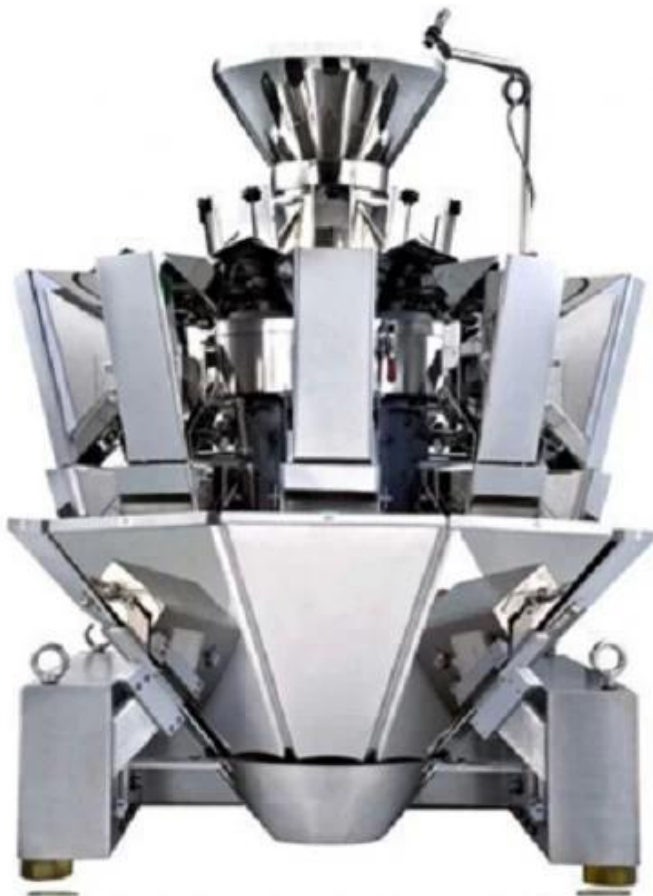

Thịt bò BII túi dọc điền vào các máy tính với Weigher kiểm tra đóng gói

bao bì làm đầy máy, Máy đóng gói túi, Máy đóng gói dọc Weighing đầu chức năng và đặc tính

1	Quan hệ công chúngogram phục hồi chức năng có thể làm giảm hoạt động thất bại.
2	Không có sản phẩm tự động tạm dừng chức năng có thể cải thiện trọng lượng stabilitiy và chính xác.
3	Loadcell kỹ thuật số chính xác cao.
4	Thân thiện đơn trợ giúp trong các màn hình cảm ứng đóng góp cho hoạt động dễ dàng.
5	100 chương trình capactiy có thể đáp ứng yêu cầu trọng lượng khác nhau.

6	15 ngôn ngữ sẵn sàng cho thị trường toàn cầu.
7	Biên độ tuyến tính có thể được điều chỉnh một cách độc lập.

MachiTây Nam và hình ảnh

Multi-mouth Feeder Weigher

Thịt bò bóng túi bao bì dọc làm đầy với các Weigher phòng ứng dụng

Thích hợp cho hình độ chính xác đo lường và dễ vỡ đóng gói số lượng lớn objects, chẳng hạn như: bánh kẹo, phồng ra thực phẩm, giòn gạo, trái cây lạnh, đồ ngọt, quả hồ trăn, apple lát, bánh bao, bóng gạo, chocalate, harware, cầ, bree khối, samosa, thịt bò banh, ect