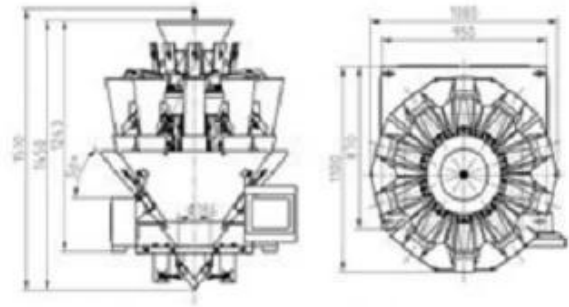

Thịt bò BII túi dọc điền vào các máy tính với Weigher kiểm tra đóng gói

bao bì làm đầy máy, Máy đóng gói túi, Máy đóng gói dọc Weighing đầu chức năng và đặc tính

1	Quan hệ công chúngogram phục hồi chức năng có thể làm giảm hoạt động thất bại.
2	Không có sản phẩm tự động tạm dừng chức năng có thể cải thiện trọng lượng stabilitiy và chính xác.
3	Loadcell kỹ thuật số chính xác cao.
4	Thân thiện đơn trợ giúp trong các màn hình cảm ứng đóng góp cho hoạt động dễ dàng.
5	100 chương trình capactiy có thể đáp ứng yêu cầu trọng lượng khác nhau.

6	15 ngôn ngữ sẵn sàng cho thị trường toàn cầu.
7	Biên độ tuyến tính có thể được điều chỉnh một cách độc lập.

MachiTây Nam và hình ảnh

Multi-mouth Feeder Weigher

Thịt bò bóng túi bao bì dọc làm đầy với các Weigher phòng ứng dụng