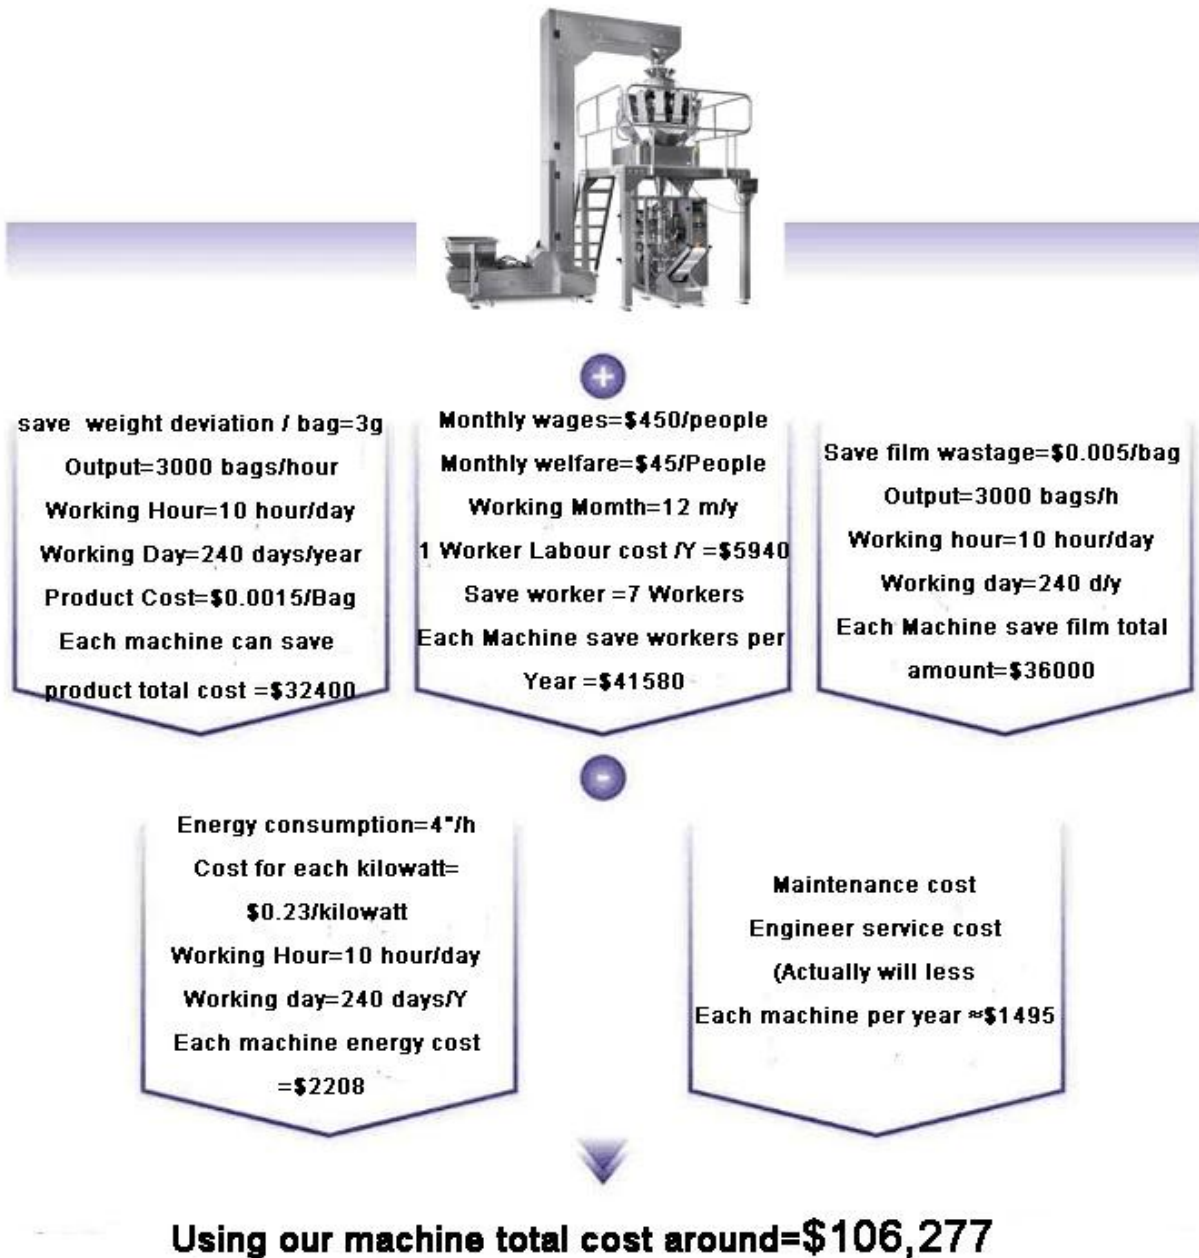

Thịt bò BII túi dọc điền vào các máy tính với Weigher kiểm tra đóng gói

bao bì làm đầy máy, Máy đóng gói túi, Máy đóng gói dọc Weighing đầu chức năng và đặc tính

1	Quan hệ công chúngogram phục hồi chức năng có thể làm giảm hoạt động thất bại.
2	Không có sản phẩm tự động tạm dừng chức năng có thể cải thiện trọng lượng stabilitiy và chính xác.
3	Loadcell kỹ thuật số chính xác cao.
4	Thân thiện đơn trợ giúp trong các màn hình cảm ứng đóng góp cho hoạt động dễ dàng.
5	100 chương trình capactiy có thể đáp ứng yêu cầu trọng lượng khác nhau.

6	15 ngôn ngữ sẵn sàng cho thị trường toàn cầu.
7	Biên độ tuyến tính có thể được điều chỉnh một cách độc lập.

MachiTây Nam và hình ảnh

Multi-mouth Feeder Weigher

Thịt bò bóng túi bao bì dọc làm đầy với các Weigher phòng ứng dụng

Thích hợp cho hình độ chính xác đo lường và dễ vỡ đóng gói số lượng lớn objects, chẳng hạn như: bánh kẹo, phồng ra thực phẩm, giòn gạo, trái cây lạnh, đồ ngọt, quả hồ trăn, apple lát, bánh bao, bóng gạo, chocalate, harware, cầ, bree khối, samosa, thịt bò banh, ect

AFTER-SALES SERVICE

Vận chuyển:

Sau khi nhận được thanh toán, giao hàng ngày sẽ trong 15-30 ngày làm việc,
Bằng đường hàng không, đường biển hay Express (DHL, vv)

Machine Packing Process

10 Weighing Heand