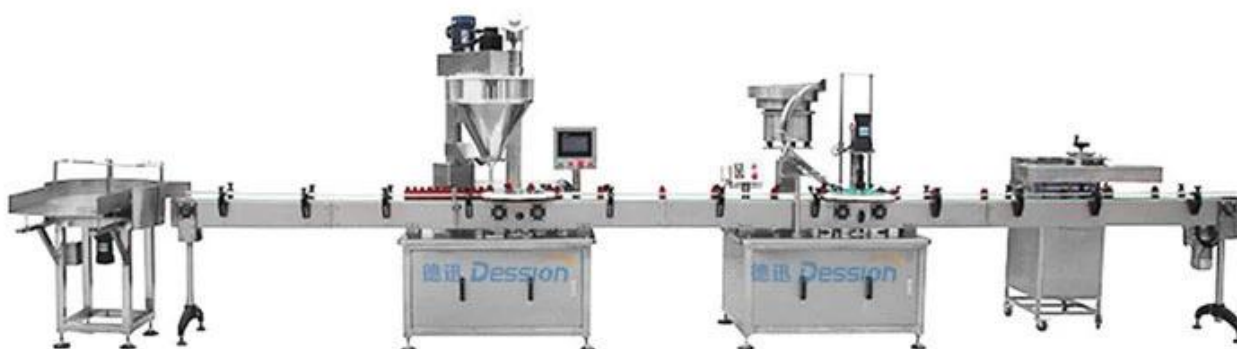

Dây chuyền sản xuất máy đóng gói hookah shisha tự động được phê duyệt CE

Ứng dụng

>What can this machine pack?

Chuyên cung cấp các giải pháp đóng gói thuốc lá shisha từ chiết rót, hàn kín, đóng gói, dán nhãn.

PRODUCT DETAILS

Dây chuyền đóng gói thuốc lá hookah shisha hoàn toàn tự động. Nó là một bộ thiết bị tùy chỉnh cao, bao gồm bàn gửi có thể sắp xếp lại, máy rót định lượng shisha, máy hàn màng, máy đóng nắp chai, máy kiểm tra trọng lượng và máy dán nhãn.

德迅 *Dession*®

Những đặc điểm chính

1. Hiệu quả: Làm túi, làm đầy, niêm phong, cắt, gia nhiệt, ngày / số lô đạt được trong một lần;
2. Thông minh: Tốc độ đóng gói và chiều dài túi có thể được thiết lập thông qua

Tên máy móc	Chai uncrabler
Đường kính	khoảng 800mm
Máy Kích thước	1000*900*1300mm
Bảng tải Chiều cao	800*850mm
Quyền lực	220V 50HZ 0.37KW
Cân nặng	65kg
Chai Szie	Đường kính 20-100mm, chiều cao 20-150mm