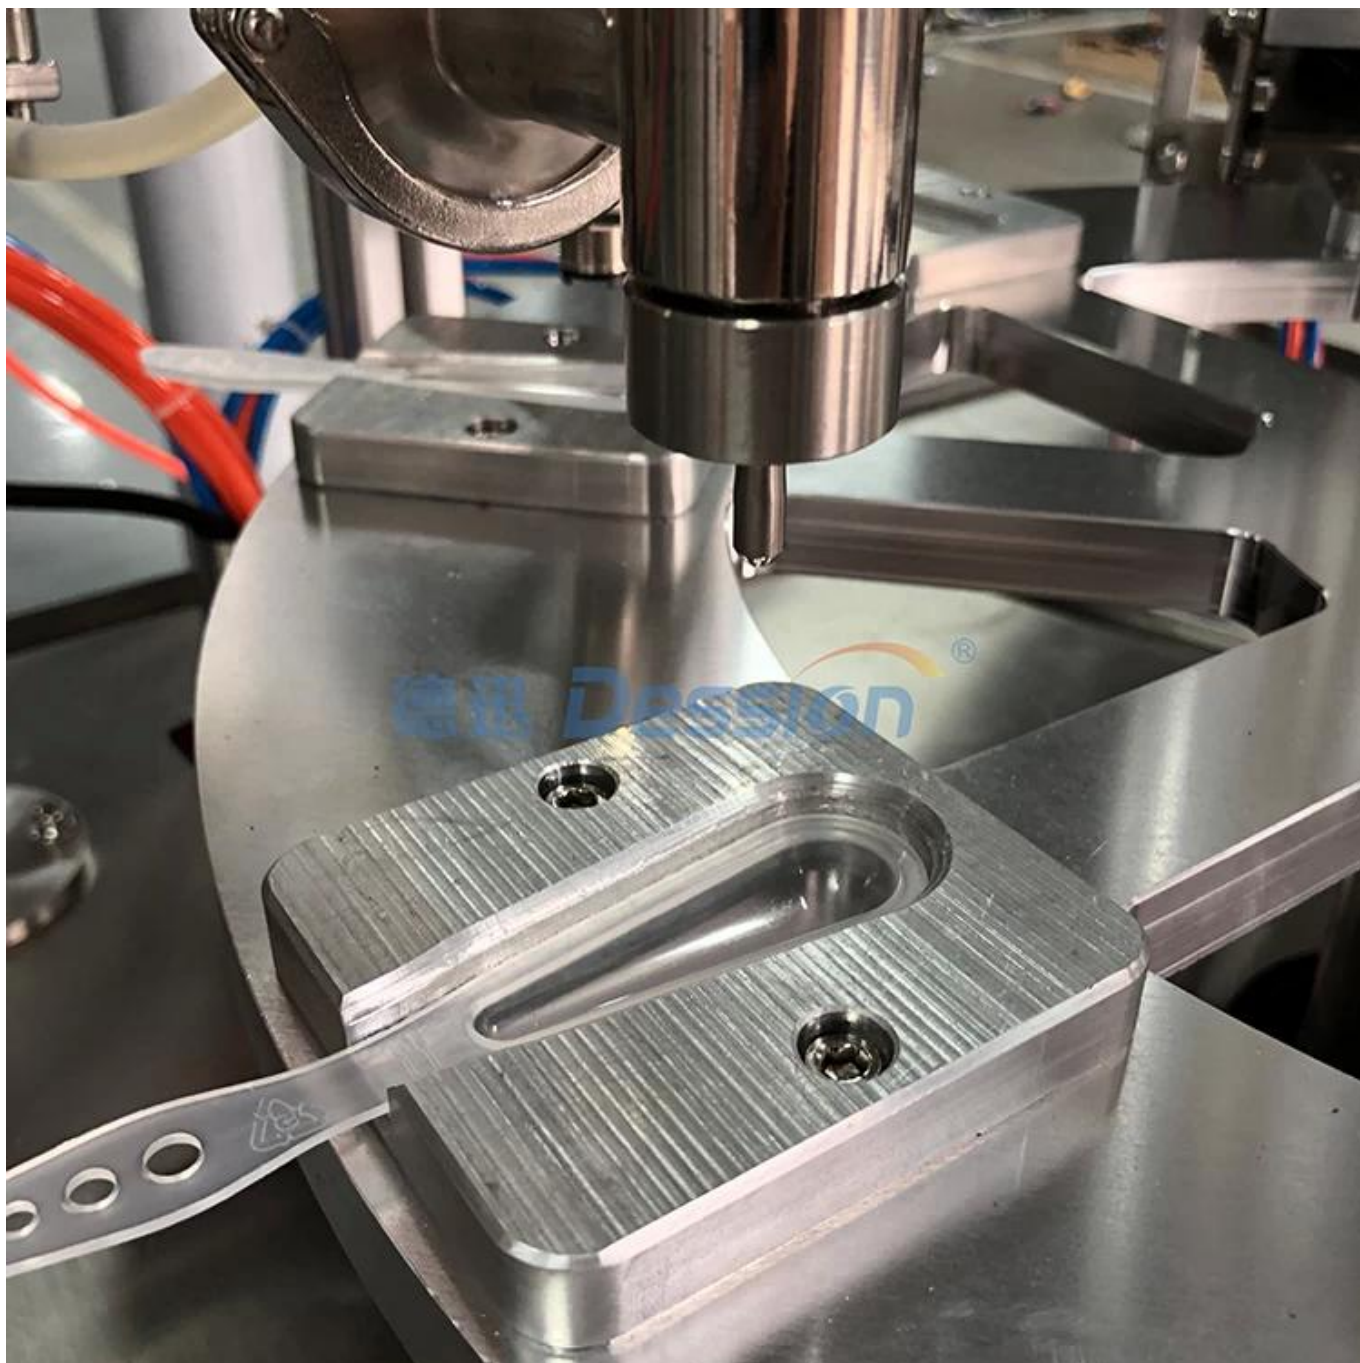

China Dession 7g Máy rót thìa mật ong 10g với hệ thống cho ăn tự động

德迅 Dession®

Máy Thông số:

Dung tích:	400-600 miếng/giờ
Kích thước của các thìa:	7g 10g 12g
Cỗ máy vật chất:	304 không gỉ Thép
Cỗ máy kích thước:	1100*1100*1400mm
Cỗ máy trọng lượng:	350kg
Hàng không sức ép:	0,6-0,8Mpa
Quyền lực:	220V 50/60HZ 2.4KW

Cỗ máy Hình ảnh:

bàn xoay làm việc

thiết bị rơi

Phễu và làm nóng thiết bị khuấy

Điện thiết bị

Foil sealing device

hoàn thành sản phẩm

Strong technical team