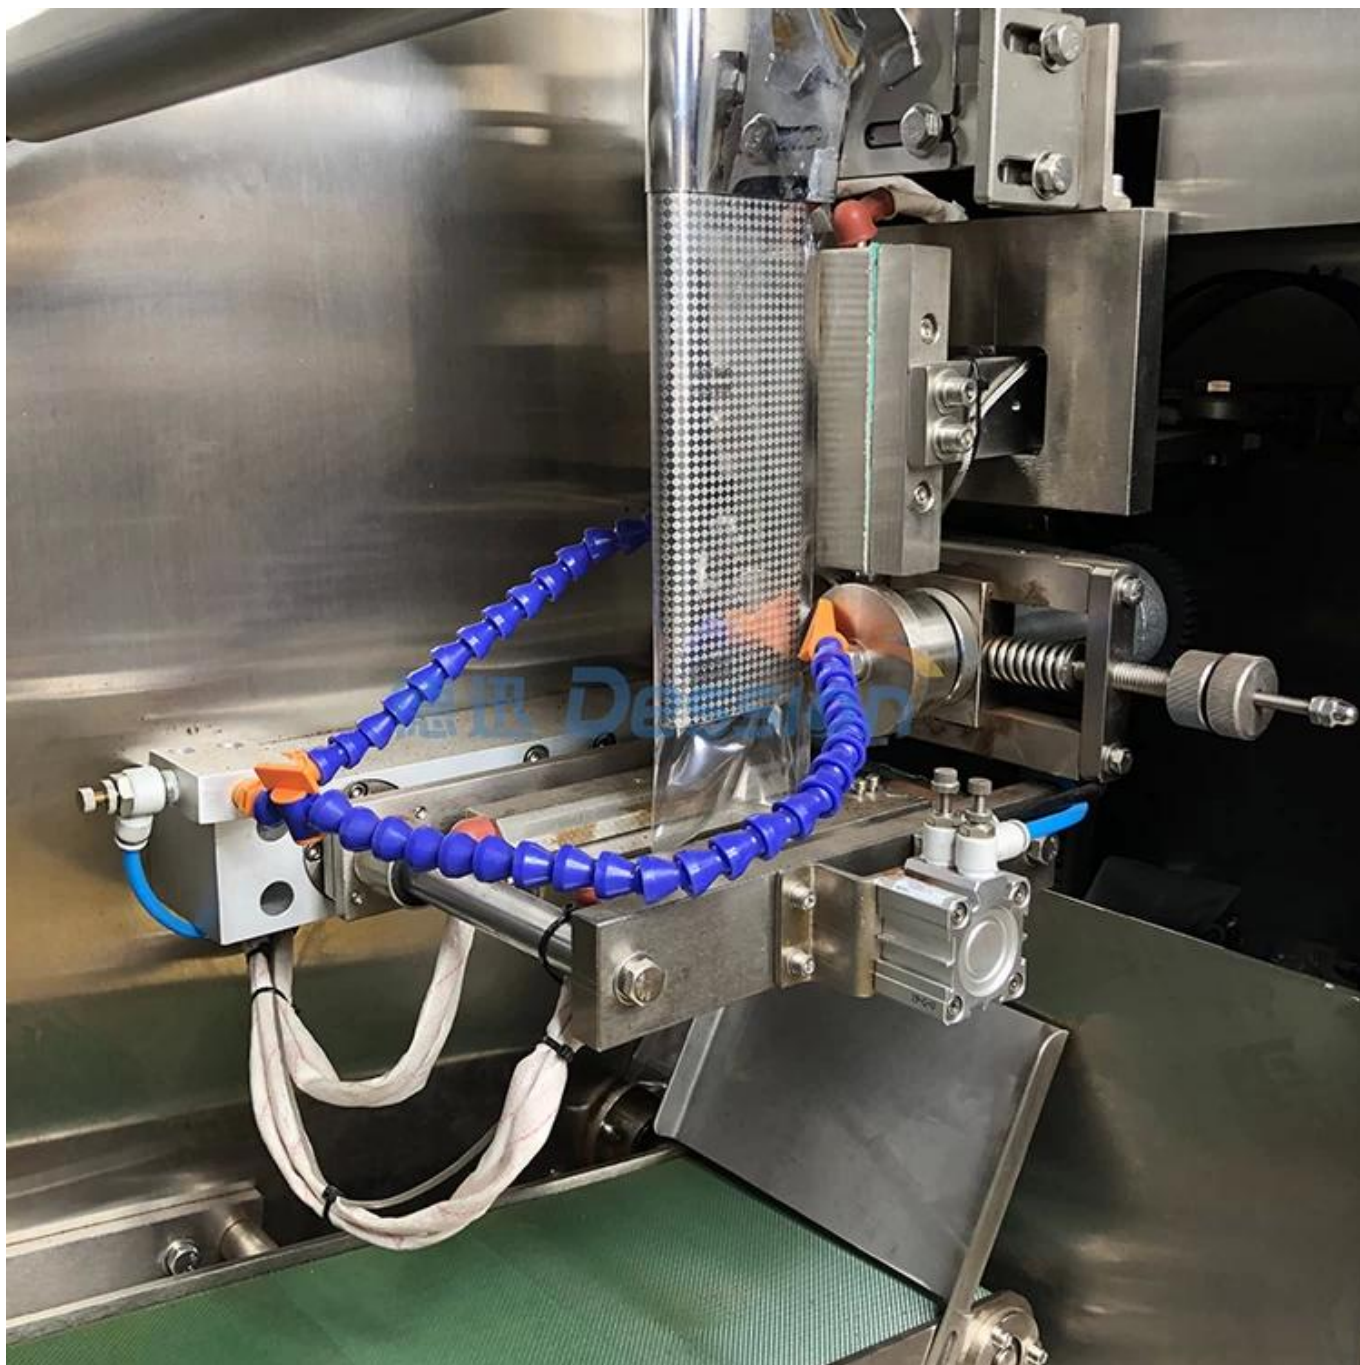

Thiết bị làm túi bên ngoài

Tự động dán và cắt túi để có thành phẩm hoàn hảo.