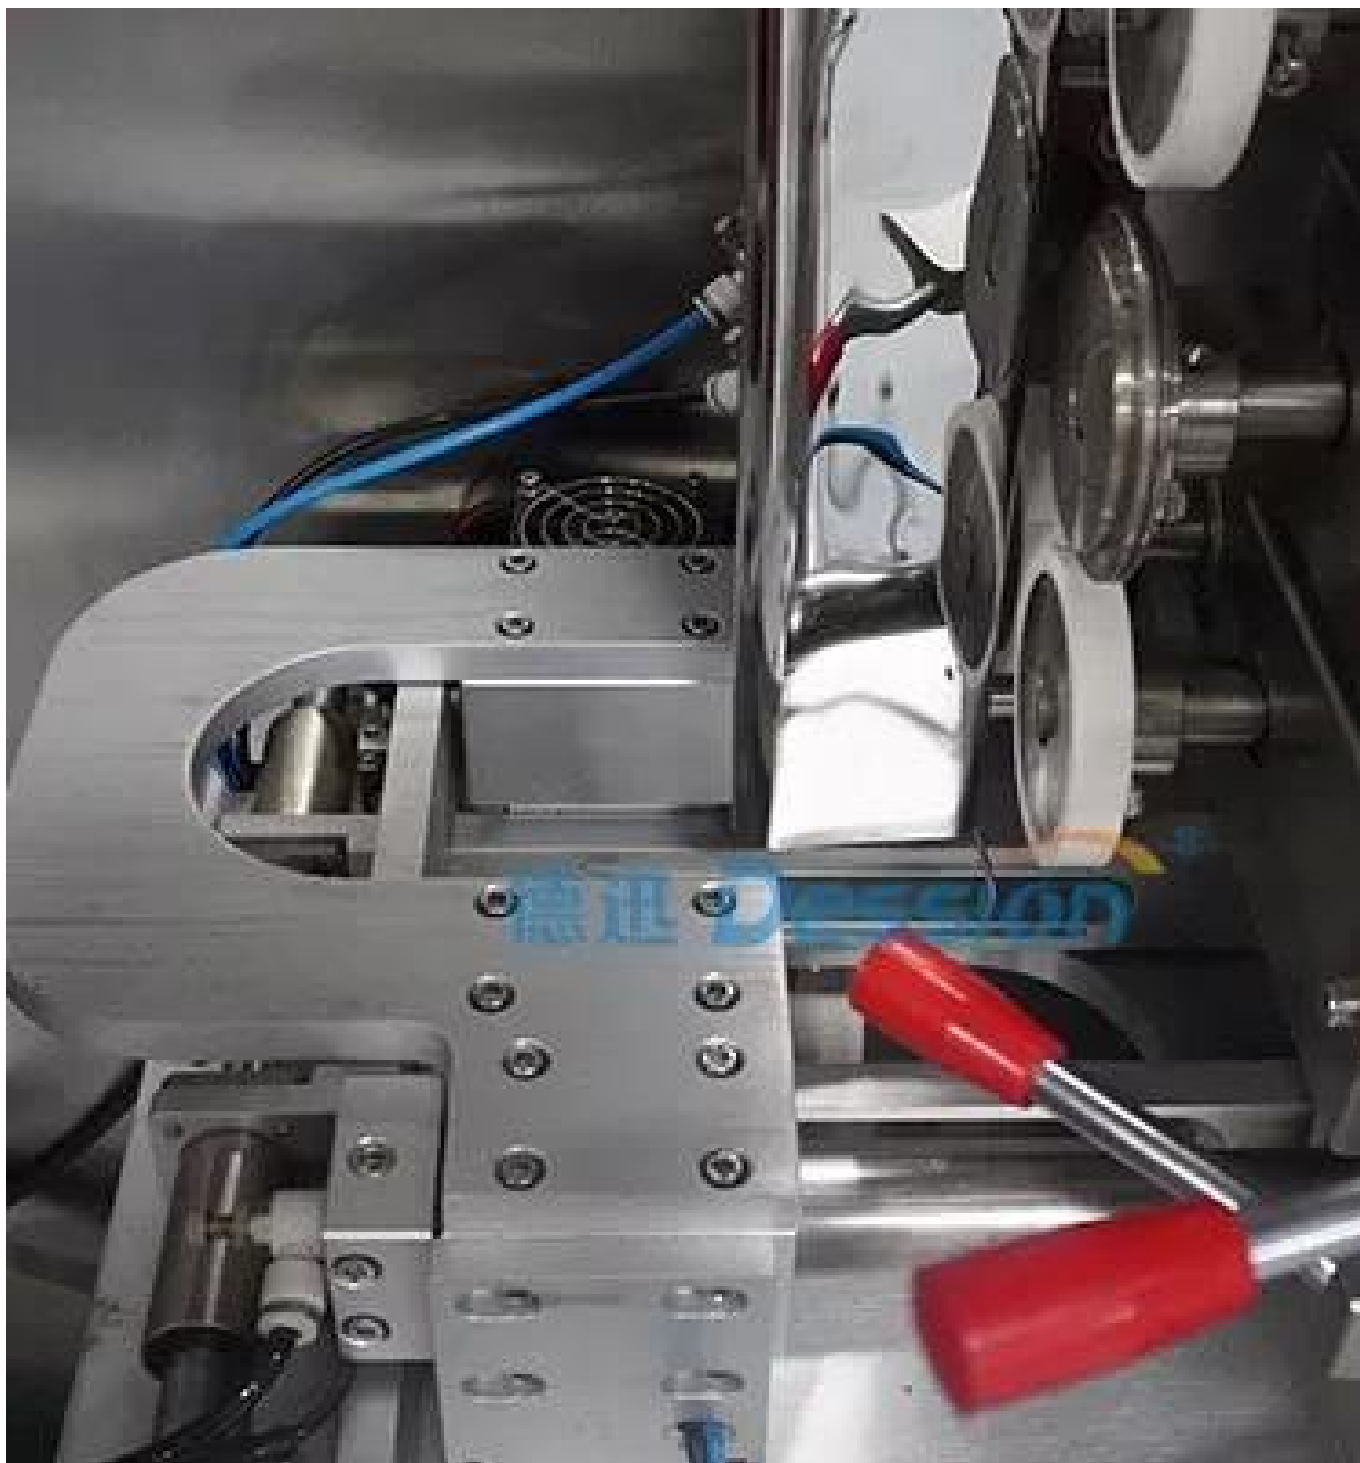

Đễ dàng vận hành máy đóng gói túi cà phê nhỏ giọt lọc bột tự động tốc độ cao với giá xuất xưởng

Nhà sản xuất một sự mô tả

Máy đóng gói cà phê túi nhỏ giọt Dession thích hợp để đóng gói túi bên trong và bên ngoài lá trà, trà thảo dược, trà chăm sóc sức khỏe, cà phê, rễ cây và các sản phẩm dạng hạt nhỏ khác, v.v.

德迅 Dession®

lợi thế

1. Việc niêm phong túi bên ngoài được điều khiển bởi động cơ bước và chiều dài túi chính xác và ổn định.

2. Nó sử dụng bộ điều khiển nhiệt độ PID để điều chỉnh nhiệt độ chính xác hơn.
3. Thông qua hệ thống điều khiển PLC, giao diện người-máy, dễ vận hành.
4. Tất cả các bộ phận tiếp xúc trực tiếp với sản phẩm đều được làm bằng thép không gỉ SUS304, đảm bảo sản xuất ra các sản phẩm đáng tin cậy và tuân thủ các tiêu chuẩn vệ sinh thực phẩm.
5. Một số bộ phận của con lăn được nhập khẩu, đảm bảo tính chính xác và ổn định của hiệu suất.
6. Các thiết bị tùy chọn: thiết bị cắt phẳng, máy in ngày, thiết bị cắt dễ dàng, v.v.

Đổ nguyên liệu vào phễu.

thước vít

Tự động đo lượng bột cà phê và đổ đầy.

Tạo hình túi và chế tạo thiết bị

Bộ phim được tự động rút lại và đóng lại, và túi được hình thành.

Máy cắt túi siêu âm

Tự động cắt túi và lấy túi nhỏ giọt.