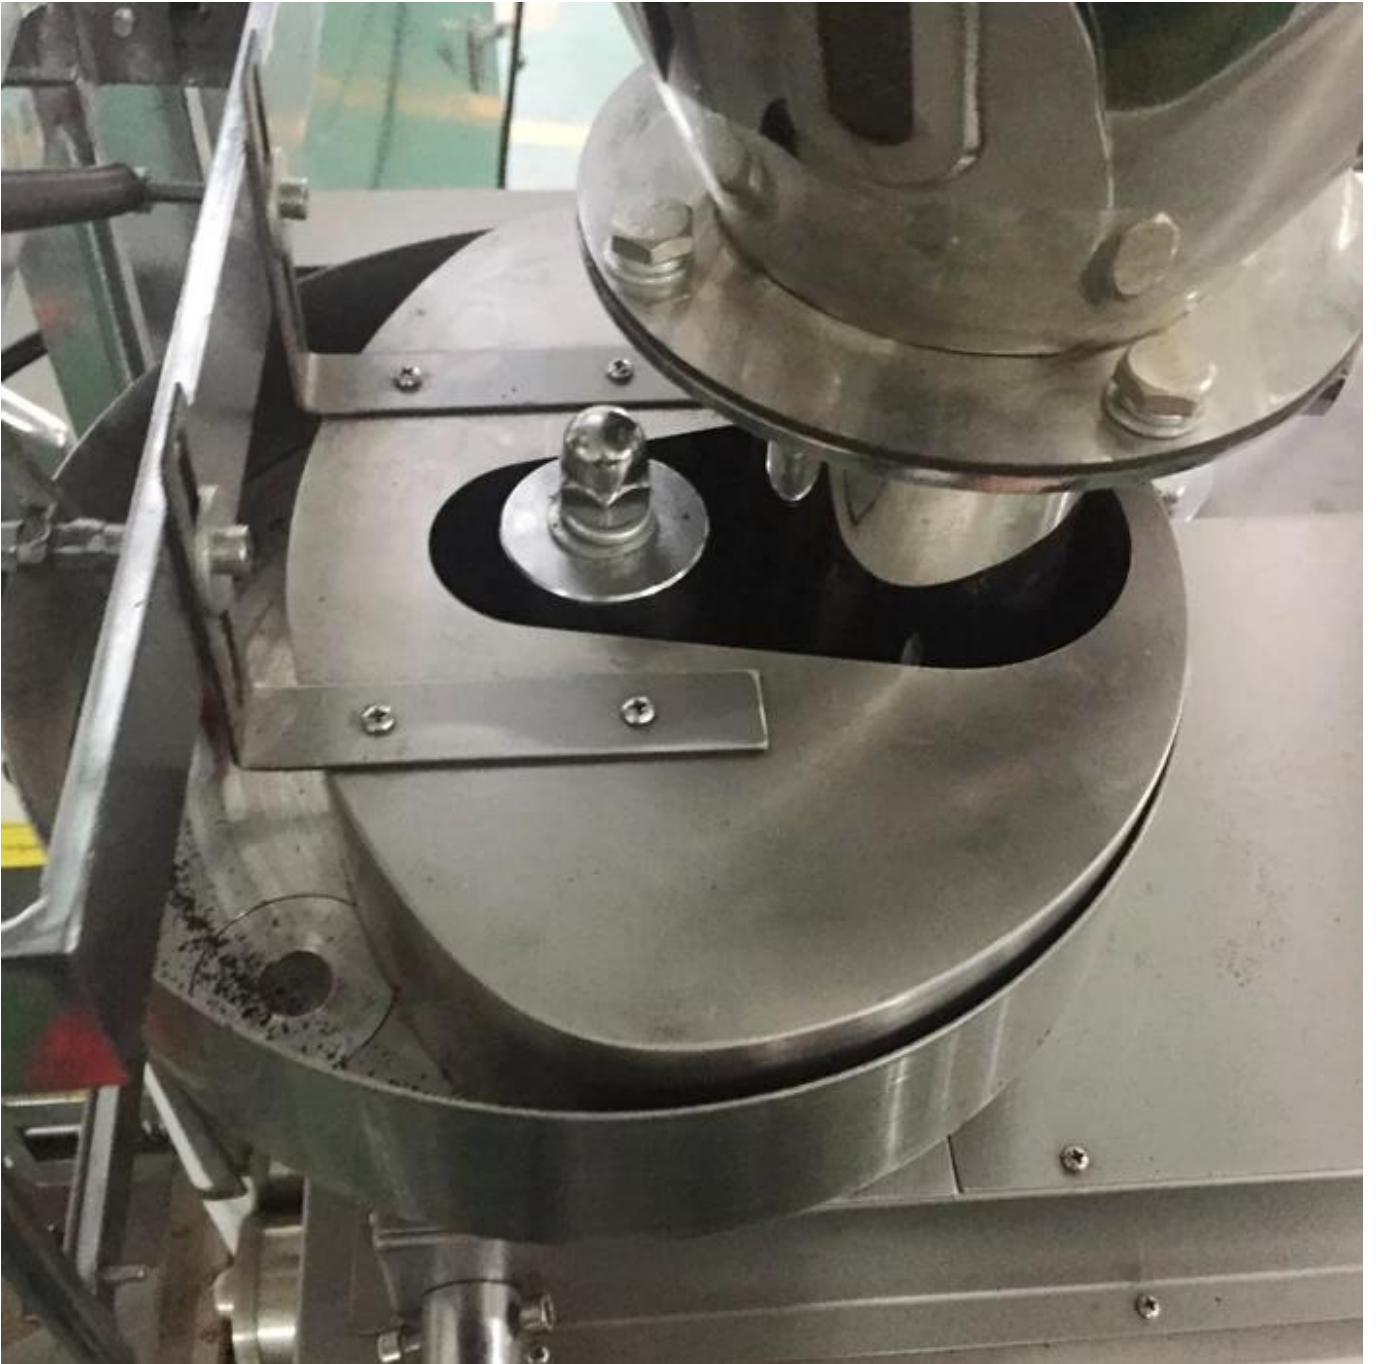

# Máy đóng gói snus tự động giá xuất xưởng tại Phật Sơn

## chức năng và đặc điểm

1	Che Teflon trên lưỡi niêm phong.
2	Sau hành động niêm phong, sản phẩm đóng gói sẽ tự động đi vào đường hầm thu nhỏ thông qua băng tải.
3	Băng chuyển có thể điều chỉnh độ cao bằng tay quay.
4	Nam châm điện đôi gây áp lực mạnh hơn.
5	Lớp phim có thể điều chỉnh bằng thiết bị kim, có khả năng thích ứng với các loại phim có kích thước khác nhau, tối đa. 550mm

## Thông tin chi tiết của máy

**khối lập phương thể tích**

**túi ống**

**cắt và niêm phong**

**Đăng kí:**

**Đối với hạt snus hoặc đóng gói viên snus trong gói.**

**COMPANY PROFILE**

DESSION is a modern packaging equipment solution provider integrating R&D, production and sales. Since the establishment of the company, with the continuous exploration, research and application of advanced technology, the company's development has begun Scale, with an innovative team of professional and technical personnel, engineers, sales and after-sales service personnel, has successfully developed a number of series of packaging machinery and related equipment, widely it is used in food, medical supplies, hotel supplies, daily necessities, hardware accessories, cultural and sports goods, toys and other products that require flexible packaging. With advanced engineering design technology and high-quality equipment system, the equipment is out The mouth has reached the Middle East, Southeast Asia, Europe, America, South Africa and other countries and regions, and has been well received by users all over the world.