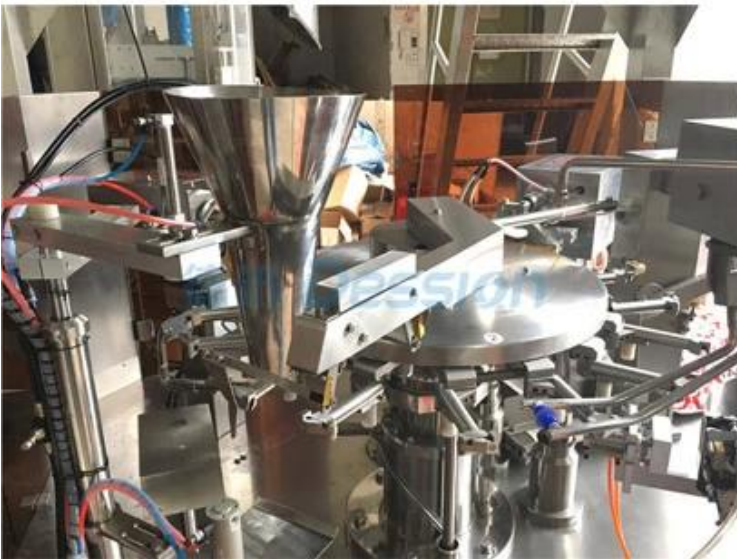

cần video cho Máy đóng gói túi đứng hoàn toàn tự động (doypack) với nhiều đầu cân, doypack máy làm đầy túi, vui lòng liên hệ với tôi, thông tin như trang dưới.

## Máy đóng gói túi đứng hoàn toàn tự động (doypack) với nhiều đầu cân, máy làm đầy túi doypack

### Máy móc Chức năng và Đặc điểm

1	Bộ điều khiển PLC Mitsubishi Nhật Bản, với hệ thống giao diện màn hình cảm ứng, vận hành dễ dàng, vận hành thuận tiện, tốc độ thay đổi.
2	Tốc độ đóng gói: 12-18 túi/phút đối với túi không có khóa zip hoặc ziplock mở trước, 6-8 túi/phút đối với túi có ziplock
3	Thiết kế mới, ngoại hình đẹp, cấu trúc hợp lý hơn, công nghệ tiên tiến hơn
4	Phần dây kéo đến phần trên của túi ít nhất phải là 30 mm hoặc không thể mở khóa kéo
5	Chiều rộng của pouch có khóa kéo kín tối thiểu phải là 130mm, nếu không thiết bị khóa kéo sẽ chạm vào 2 bình khí nhỏ và không thể mở khóa kéo

## **Máy đóng gói túi đứng hoàn toàn tự động (doypack) với nhiều đầu cân, máy làm đầy túi doypack Ứng dụng**

Thích hợp cho phép đo độ chính xác cao và các đối tượng số lượng lớn bao bì dễ vỡ, chẳng hạn như: thực phẩm cần phân, cơm giòn, cơm nguội, kẹo, quả hồ trăn, lát táo, bánh bao, cơm nắm, sô cô la, phân cứng itmes , thuốc , v.v.