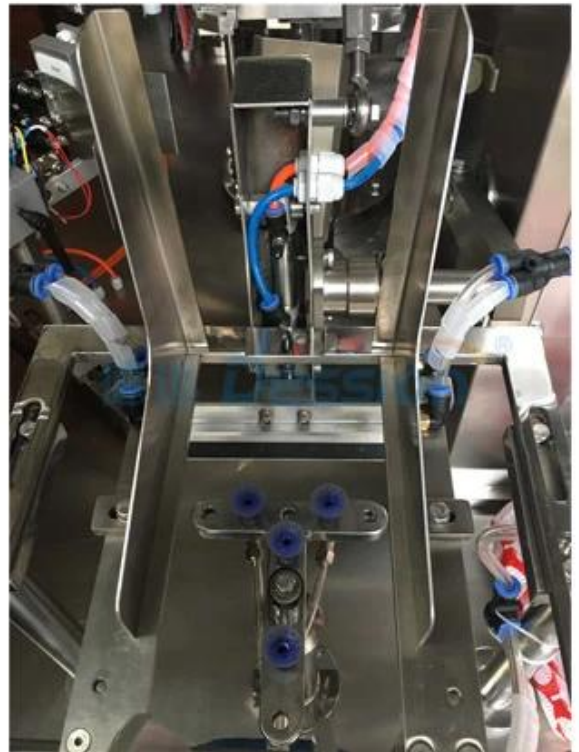

cần video cho Máy đóng gói túi đứng hoàn toàn tự động (doypack) với nhiều đầu cân, doypack máy làm đầy túi, vui lòng liên hệ với tôi, thông tin như trang dưới.

## Máy đóng gói túi đứng hoàn toàn tự động (doypack) với nhiều đầu cân, máy làm đầy túi doypack

### Máy móc Chức năng và Đặc điểm

1	Bộ điều khiển PLC Mitsubishi Nhật Bản, với hệ thống giao diện màn hình cảm ứng, vận hành dễ dàng, vận hành thuận tiện, tốc độ thay đổi.
2	Tốc độ đóng gói: 12-18 túi/phút đối với túi không có khóa zip hoặc ziplock mở trước, 6-8 túi/phút đối với túi có ziplock
3	Thiết kế mới, ngoại hình đẹp, cấu trúc hợp lý hơn, công nghệ tiên tiến hơn
4	Phần dây kéo đến phần trên của túi ít nhất phải là 30 mm hoặc không thể mở khóa kéo
5	Chiều rộng của pouch có khóa kéo kín tối thiểu phải là 130mm, nếu không thiết bị khóa kéo sẽ chạm vào 2 bình khí nhỏ và không thể mở khóa kéo

## **Máy đóng gói túi đứng hoàn toàn tự động (doypack) với nhiều đầu cân, máy làm đầy túi doypack Ứng dụng**

Thích hợp cho phép đo độ chính xác cao và các đối tượng số lượng lớn bao bì dễ vỡ, chẳng hạn như: thực phẩm cần phân, cơm giòn, cơm nguội, kẹo, quả hồ trăn, lát táo, bánh bao, cơm nắm, sô cô la, phân cứng itmes , thuốc , v.v.