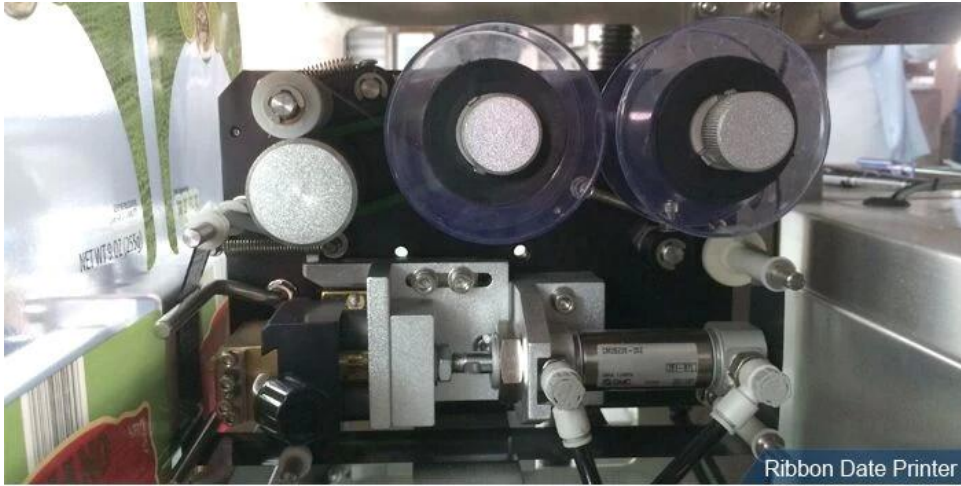

Giá máy đóng gói bột cà ri bột ngô hoàn toàn tự động

1	Máy của MỘT chúng tôi rất dễ dàng hoạt động , chúng tôi có hướng dẫn sử dụng bằng tiếng Anh và cả video hướng dẫn vận hành dành cho người mới sử dụng máy của chúng tôi
2	Nó sẽ là đã được thử nghiệm tốt tại nhà máy của chúng tôi và được đóng gói rất tốt, khách hàng của bạn có thể sử dụng nó khi nhận được máy, không cần lắp ráp
3	Hệ thống làm túi sử dụng công nghệ phân chia động cơ bước, độ chính xác cao, sai số ít hơn 0,5mm
4	Thiết bị mã hóa tùy chọn và có từ 1 đến 3 dòng cho số lô và ngày hết hạn
5	Việc làm túi, làm dây, niêm phong, cắt, đếm, ép nhiệt số lô có thể được thực hiện tự động và thẳng thắn
6	Có thể đóng gói bột gram khác nhau.

Chi tiết máy Xem toàn bộ

same 304# stainless steel material, Our Dession,
offer you 360 different surface treatment

Ribbon Date Printer

Screw Measuring

Vertical Sealing

Sealing & Cutting

Quá trình làm việc

300g 600g Máy đóng gói bột protein hoàn toàn bằng thép không gỉ A sự ứng dụng