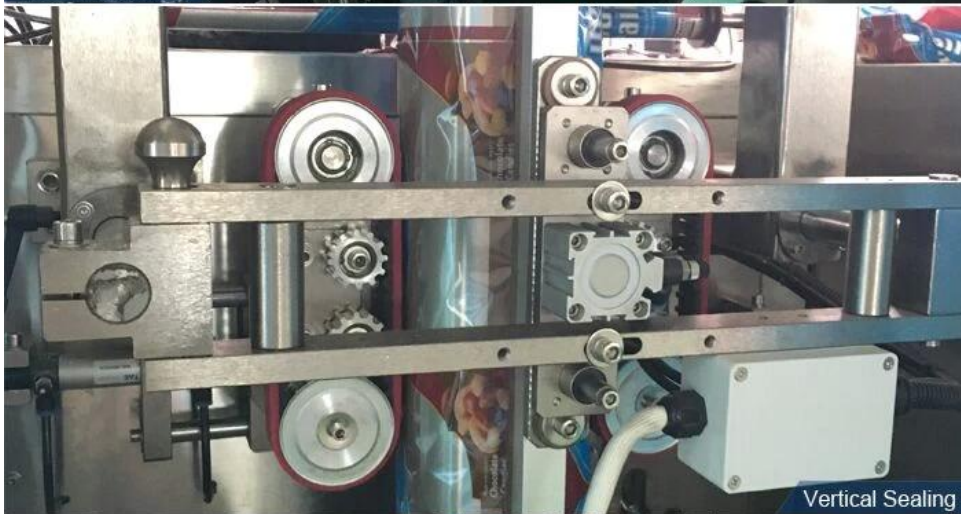

Giá máy đóng gói bột cà ri bột ngô hoàn toàn tự động

1	Máy của MỘT chúng tôi rất dễ dàng hoạt động , chúng tôi có hướng dẫn sử dụng bằng tiếng Anh và cả video hướng dẫn vận hành dành cho người mới sử dụng máy của chúng tôi
2	Nó sẽ là đã được thử nghiệm tốt tại nhà máy của chúng tôi và được đóng gói rất tốt, khách hàng của bạn có thể sử dụng nó khi nhận được máy, không cần lắp ráp
3	Hệ thống làm túi sử dụng công nghệ phân chia động cơ bước, độ chính xác cao, sai số ít hơn 0,5mm
4	Thiết bị mã hóa tùy chọn và có từ 1 đến 3 dòng cho số lô và ngày hết hạn
5	Việc làm túi, làm dây, niêm phong, cắt, đếm, ép nhiệt số lô có thể được thực hiện tự động và thẳng thắn
6	Có thể đóng gói bột gram khác nhau.

Chi tiết máy Xem toàn bộ

same 304# stainless steel material, Our Dession,
offer you 360 different surface treatment

Ribbon Date Printer

Screw Measuring

Vertical Sealing

Sealing & Cutting

Quá trình làm việc

300g 600g Máy đóng gói bột protein hoàn toàn bằng thép không gỉ A sự ứng dụng